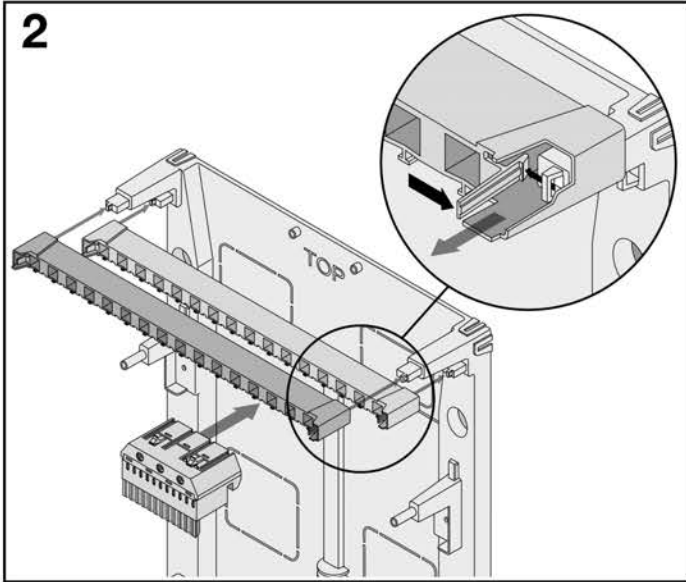

System pro E comfort  
MISTRAL41®

IP41

	A	B	C	D
8 M	206.5	262	163	137
12 M	297	262	253	137
18 M	387	262	343	137
24 M	297	387	253	262
36 M 18x2	387	387	343	262
36 M 12x3	297	512	253	387
48 M	297	659	253	518
54 M	387	512	343	387
72 M	387	659	343	518

12M - 24M - 36M (3x12) - 48M

6

7

8

2M - 4M

1

2