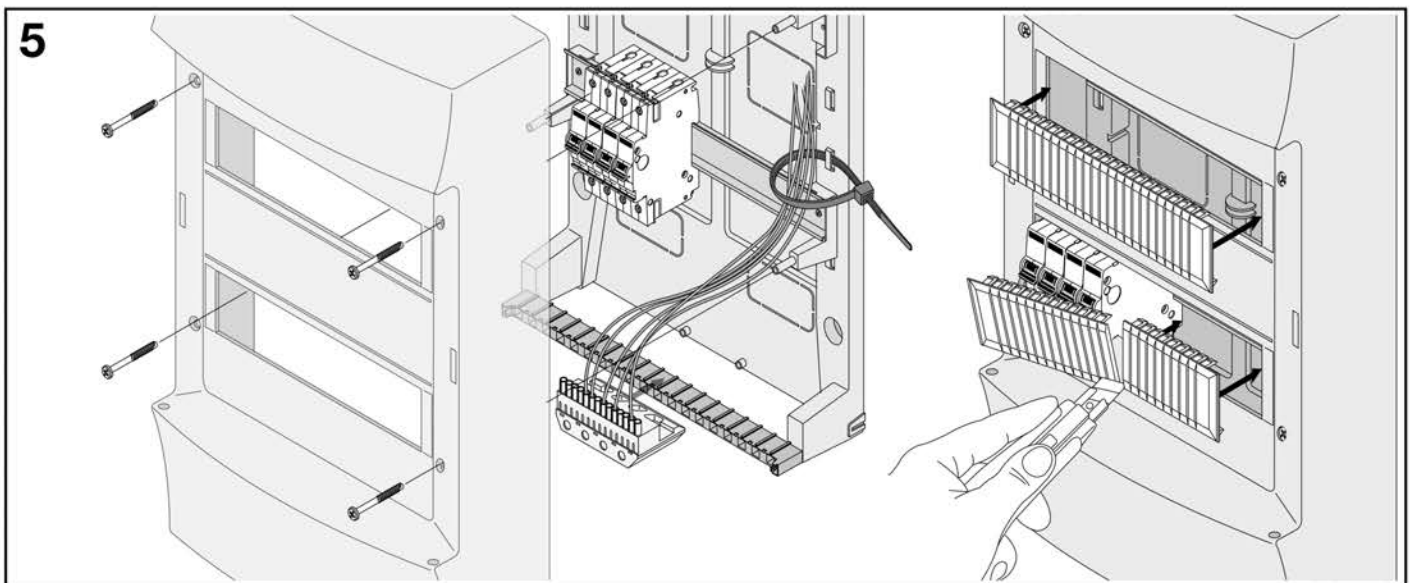

System pro E comfort  
MISTRAL41®

IP41

	A	B	C	D
8 M	206.5	262	163	137
12 M	297	262	253	137
18 M	387	262	343	137
24 M	297	387	253	262
36 M 18x2	387	387	343	262
36 M 12x3	297	512	253	387
48 M	297	659	253	518
54 M	387	512	343	387
72 M	387	659	343	518

12M - 24M - 36M (3x12) - 48M

6

7

8

2M - 4M

1

2