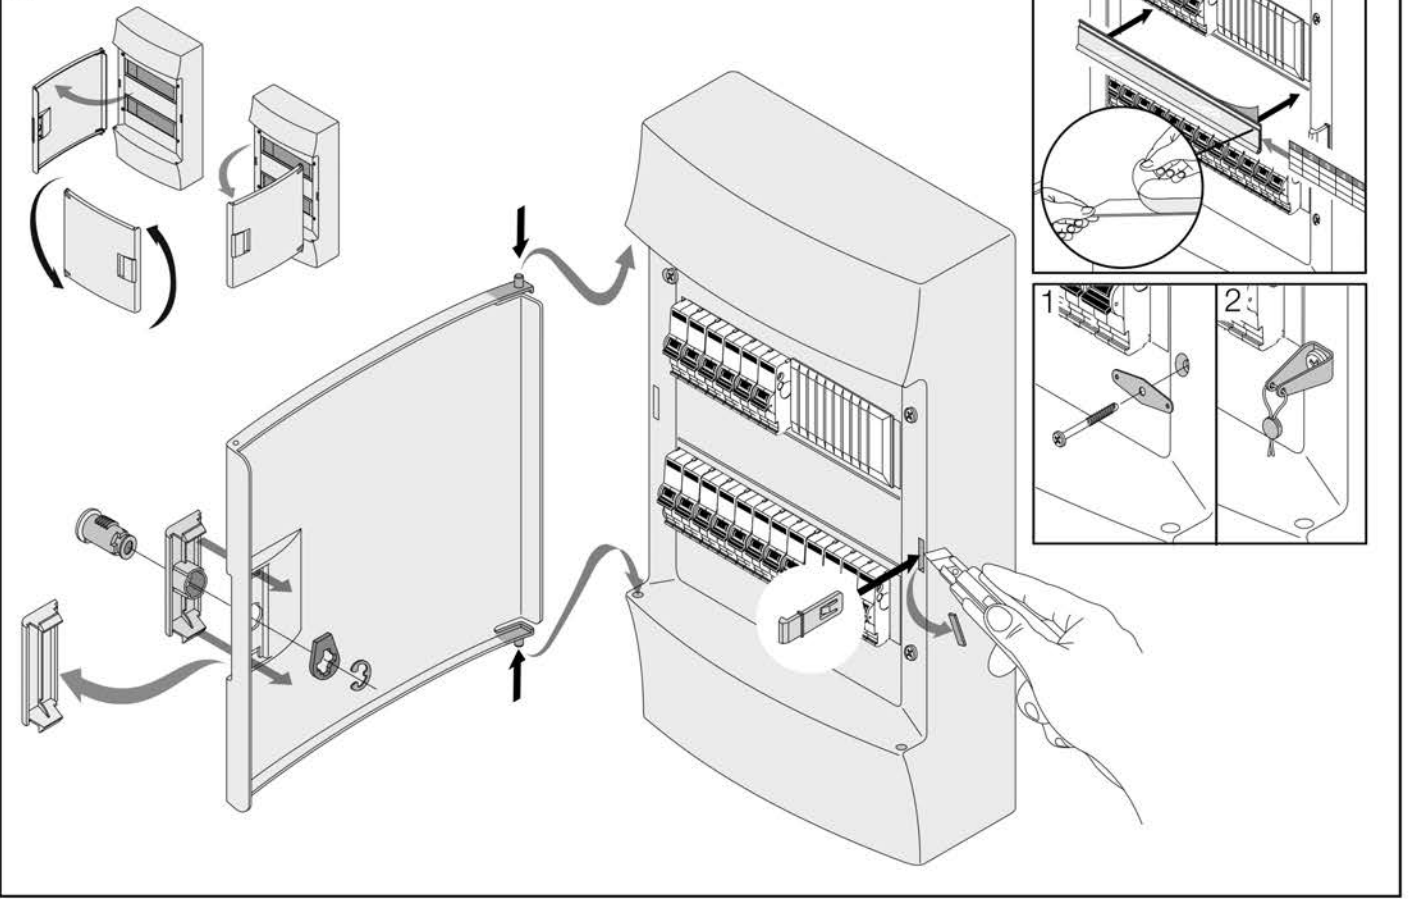

System pro E comfort  
MISTRAL41®

IP41

	A	B	C	D
8 M	206.5	262	163	137
12 M	297	262	253	137
18 M	387	262	343	137
24 M	297	387	253	262
36 M 18x2	387	387	343	262
36 M 12x3	297	512	253	387
48 M	297	659	253	518
54 M	387	512	343	387
72 M	387	659	343	518

12M - 24M - 36M (3x12) - 48M

6

7

8

2M - 4M

1

2