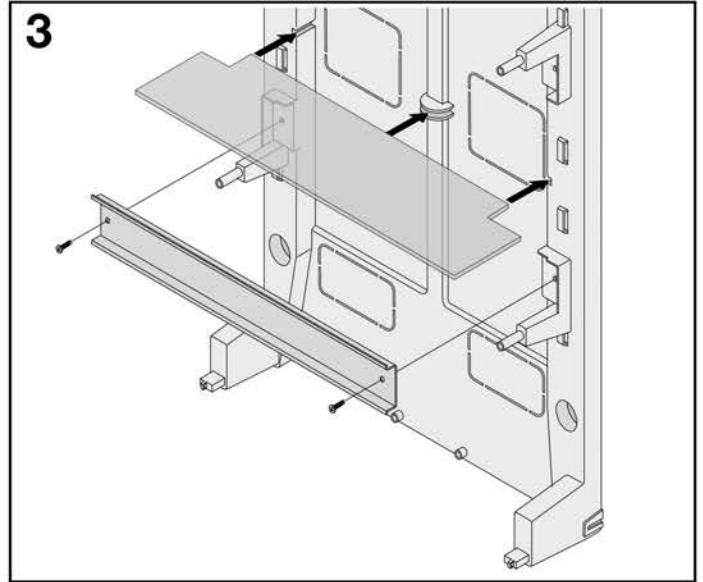

System pro E comfort  
MISTRAL41®

IP41

	A	B	C	D
8 M	206.5	262	163	137
12 M	297	262	253	137
18 M	387	262	343	137
24 M	297	387	253	262
36 M 18x2	387	387	343	262
36 M 12x3	297	512	253	387
48 M	297	659	253	518
54 M	387	512	343	387
72 M	387	659	343	518

12M - 24M - 36M (3x12) - 48M

6

7

8

2M - 4M

1

2