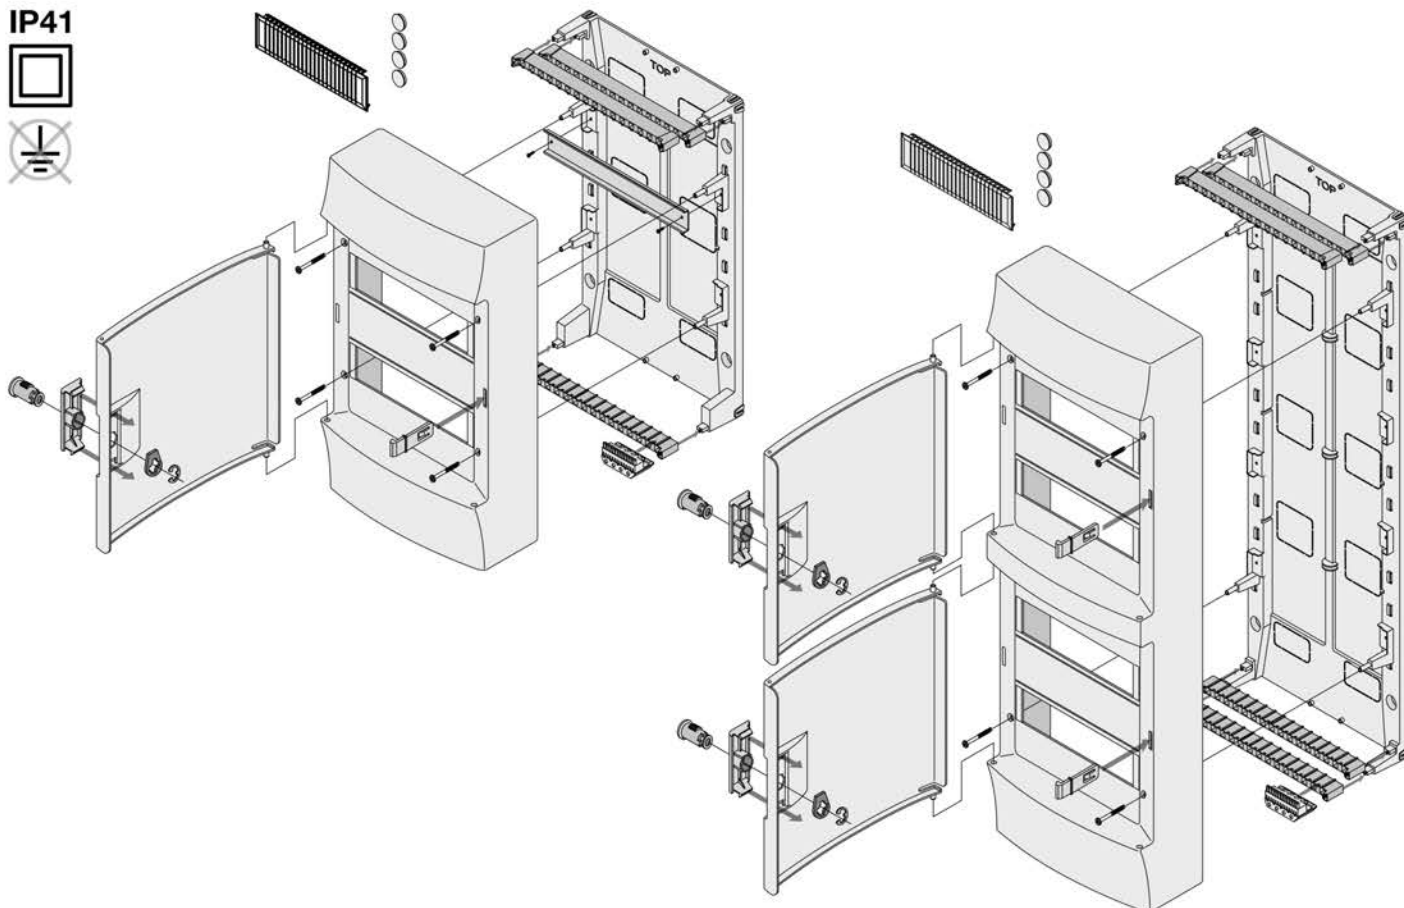

System pro E comfort  
MISTRAL41®

IP41

	A	B	C	D
8 M	206.5	262	163	137
12 M	297	262	253	137
18 M	387	262	343	137
24 M	297	387	253	262
36 M 18x2	387	387	343	262
36 M 12x3	297	512	253	387
48 M	297	659	253	518
54 M	387	512	343	387
72 M	387	659	343	518

12M - 24M - 36M (3x12) - 48M

6

7

8

2M - 4M

1

2