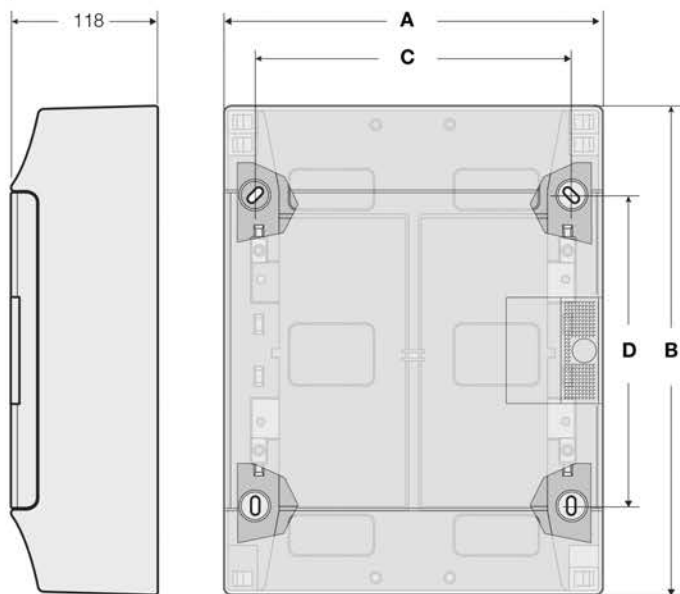

System pro E comfort  
MISTRAL41®

IP41

	A	B	C	D
8 M	206.5	262	163	137
12 M	297	262	253	137
18 M	387	262	343	137
24 M	297	387	253	262
36 M 18x2	387	387	343	262
36 M 12x3	297	512	253	387
48 M	297	659	253	518
54 M	387	512	343	387
72 M	387	659	343	518

12M - 24M - 36M (3x12) - 48M

6

7

8

2M - 4M

1

2