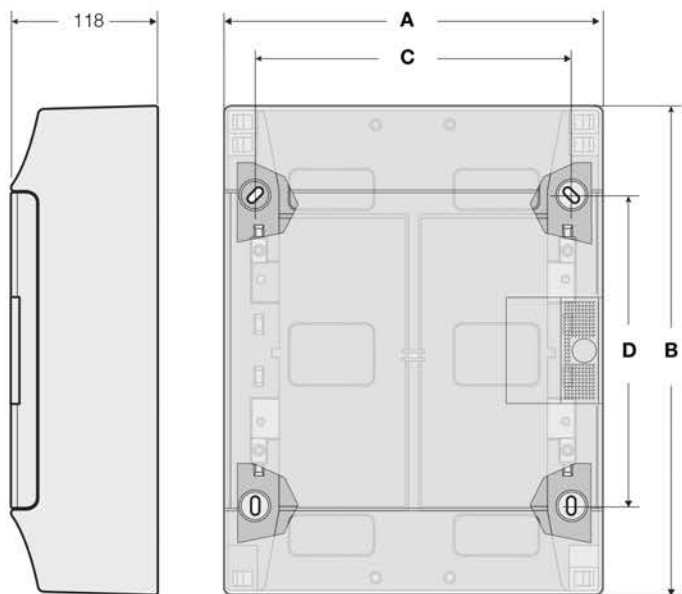

System pro E comfort
MISTRAL41®

IP41

	A	B	C	D
8 M	206.5	262	163	137
12 M	297	262	253	137
18 M	387	262	343	137
24 M	297	387	253	262
36 M 18x2	387	387	343	262
36 M 12x3	297	512	253	387
48 M	297	659	253	518
54 M	387	512	343	387
72 M	387	659	343	518

12M - 24M - 36M (3x12) - 48M

6

7

8

2M - 4M

1

2