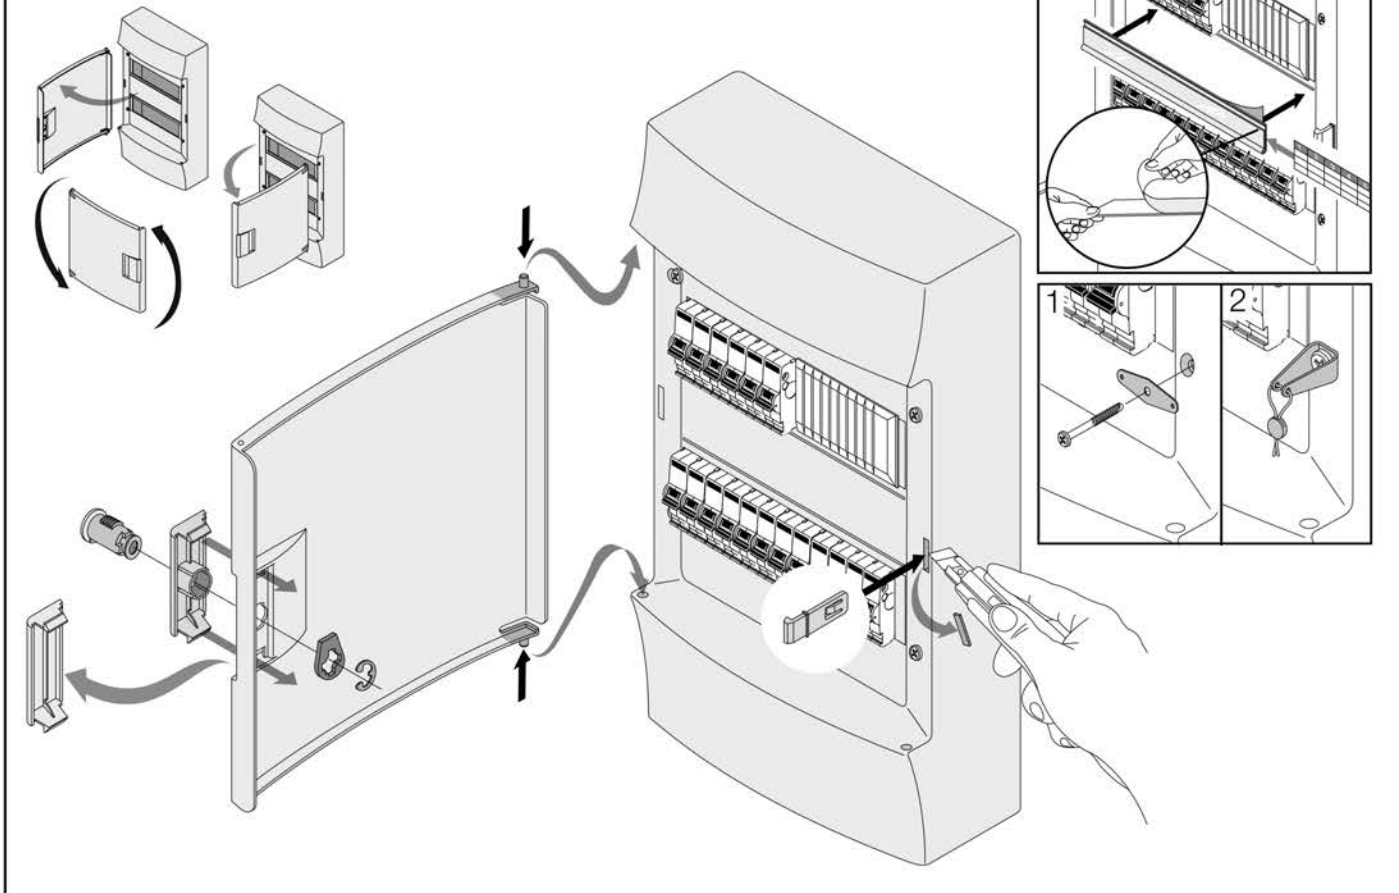

System pro E comfort
MISTRAL41®

IP41

	A	B	C	D
8 M	206.5	262	163	137
12 M	297	262	253	137
18 M	387	262	343	137
24 M	297	387	253	262
36 M 18x2	387	387	343	262
36 M 12x3	297	512	253	387
48 M	297	659	253	518
54 M	387	512	343	387
72 M	387	659	343	518

12M - 24M - 36M (3x12) - 48M

6

7

8

2M - 4M

1

2