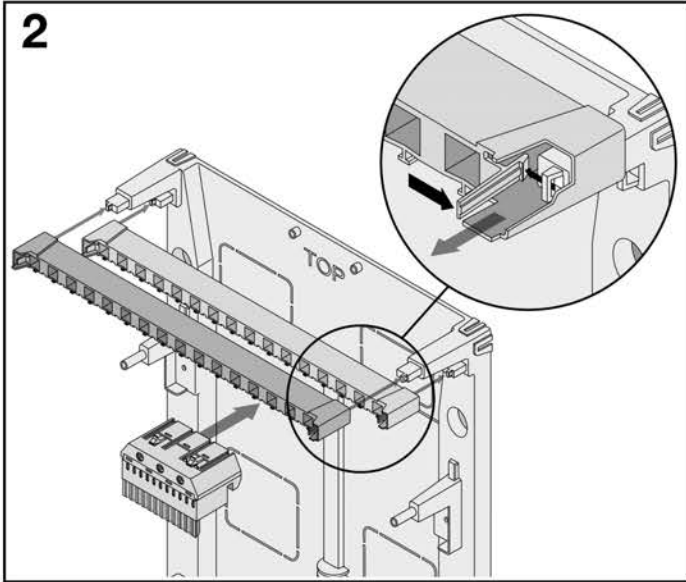

System pro E comfort
MISTRAL41®

IP41

1

	A	B	C	D
8 M	206.5	262	163	137
12 M	297	262	253	137
18 M	387	262	343	137
24 M	297	387	253	262
36 M 18x2	387	387	343	262
36 M 12x3	297	512	253	387
48 M	297	659	253	518
54 M	387	512	343	387
72 M	387	659	343	518

12M - 24M - 36M (3x12) - 48M

6

7

8

2M - 4M

1

2