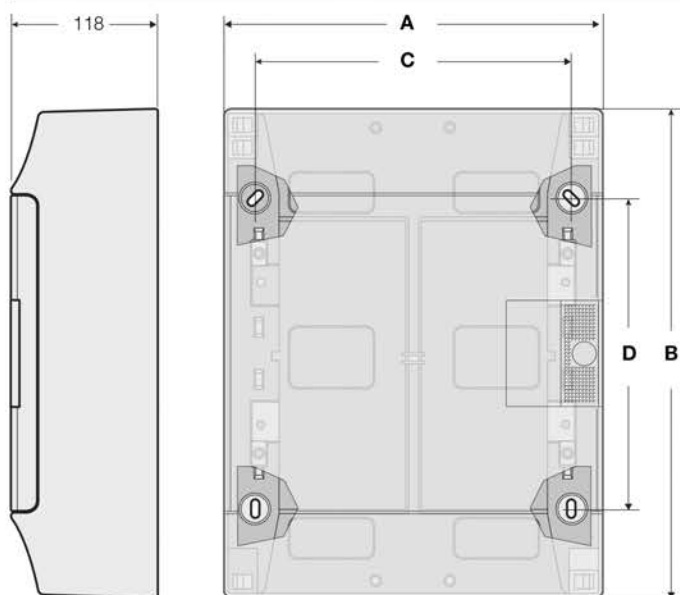

System pro E comfort
MISTRAL41®

IP41

1

	A	B	C	D
8 M	206.5	262	163	137
12 M	297	262	253	137
18 M	387	262	343	137
24 M	297	387	253	262
36 M 18x2	387	387	343	262
36 M 12x3	297	512	253	387
48 M	297	659	253	518
54 M	387	512	343	387
72 M	387	659	343	518

12M - 24M - 36M (3x12) - 48M

6

7

8

2M - 4M

1

2