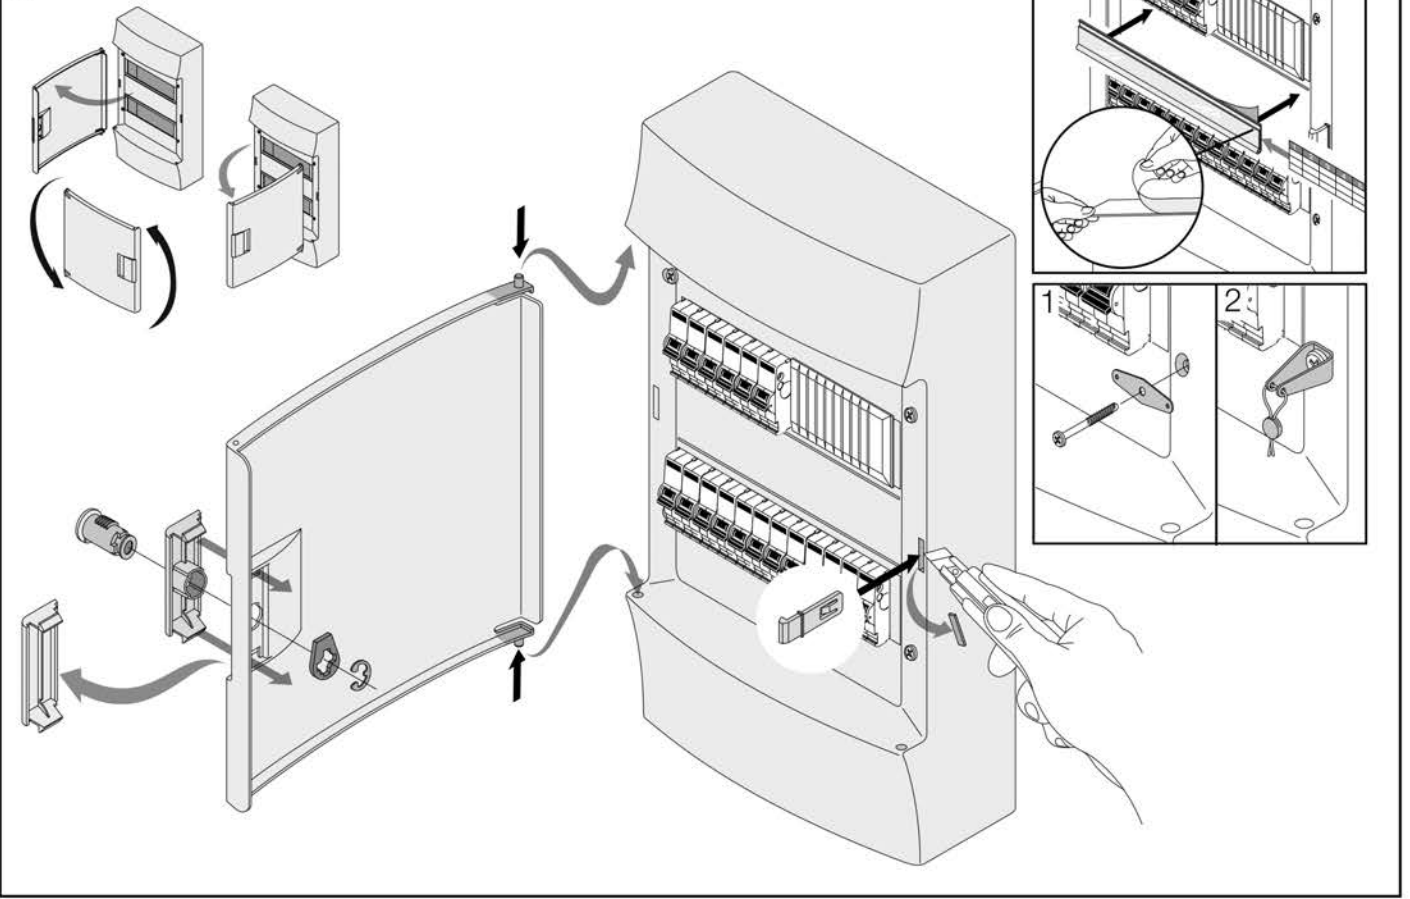

System pro E comfort
MISTRAL41®

IP41

1

	A	B	C	D
8 M	206.5	262	163	137
12 M	297	262	253	137
18 M	387	262	343	137
24 M	297	387	253	262
36 M 18x2	387	387	343	262
36 M 12x3	297	512	253	387
48 M	297	659	253	518
54 M	387	512	343	387
72 M	387	659	343	518

12M - 24M - 36M (3x12) - 48M

6

7

8

2M - 4M

1

2