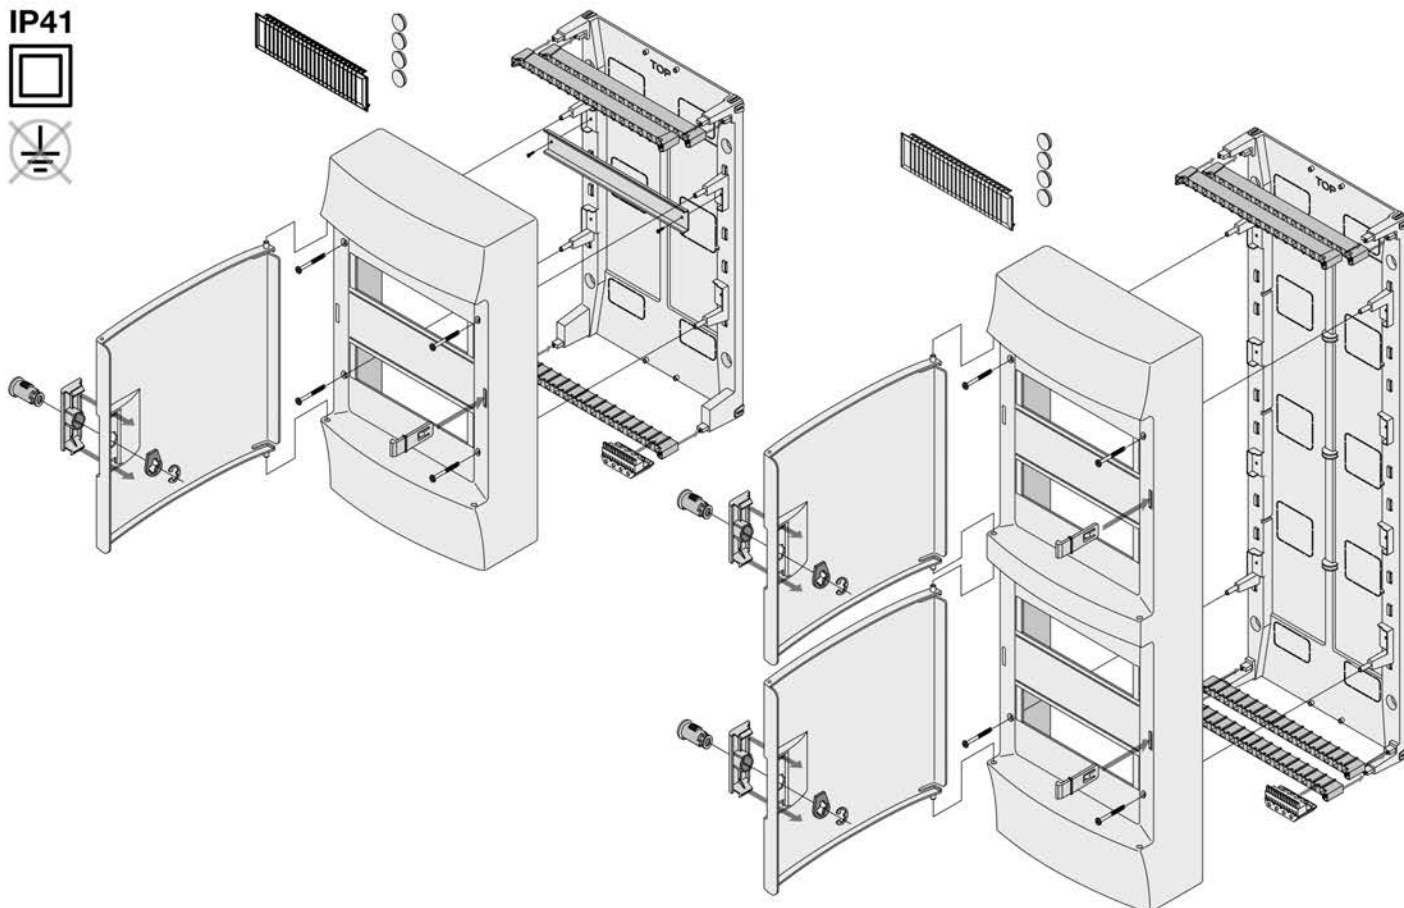

System pro E comfort
MISTRAL41®

IP41

1

	A	B	C	D
8 M	206.5	262	163	137
12 M	297	262	253	137
18 M	387	262	343	137
24 M	297	387	253	262
36 M 18x2	387	387	343	262
36 M 12x3	297	512	253	387
48 M	297	659	253	518
54 M	387	512	343	387
72 M	387	659	343	518

12M - 24M - 36M (3x12) - 48M

6

7

8

2M - 4M

1

2