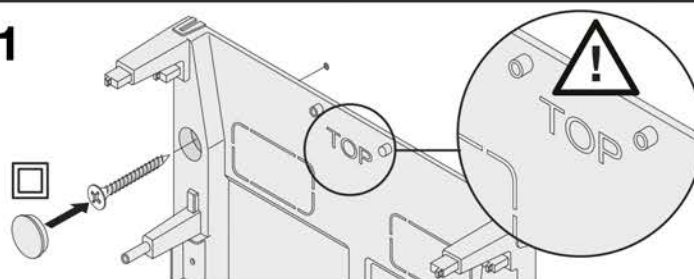

System pro E comfort
MISTRAL41®

IP41

1

	A	B	C	D
8 M	206.5	262	163	137
12 M	297	262	253	137
18 M	387	262	343	137
24 M	297	387	253	262
36 M 18x2	387	387	343	262
36 M 12x3	297	512	253	387
48 M	297	659	253	518
54 M	387	512	343	387
72 M	387	659	343	518