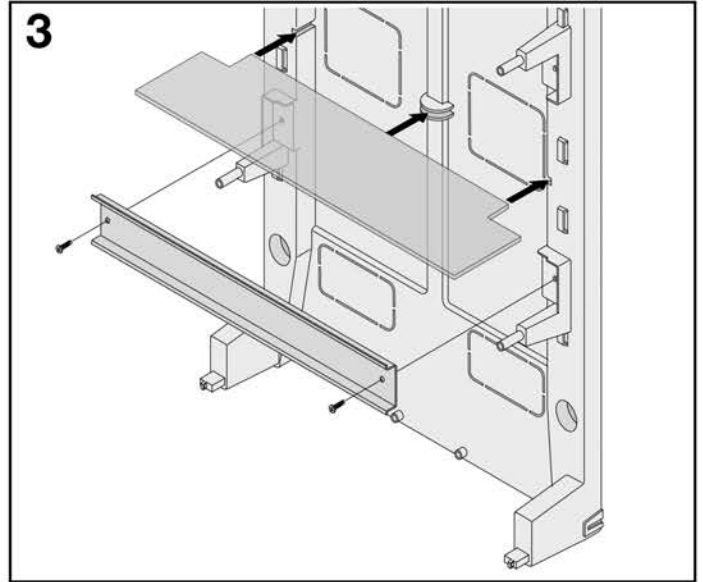

System pro E comfort
MISTRAL41®

IP41

1

	A	B	C	D
8 M	206.5	262	163	137
12 M	297	262	253	137
18 M	387	262	343	137
24 M	297	387	253	262
36 M 18x2	387	387	343	262
36 M 12x3	297	512	253	387
48 M	297	659	253	518
54 M	387	512	343	387
72 M	387	659	343	518

12M - 24M - 36M (3x12) - 48M

6

7

8

2M - 4M

1

2