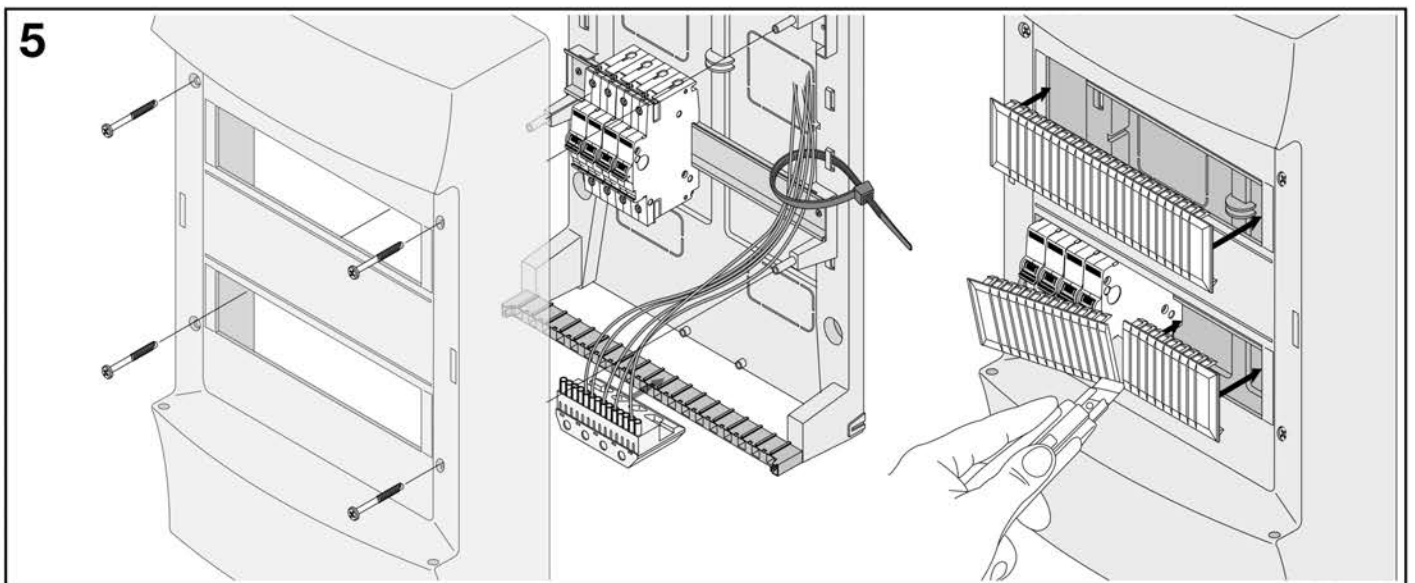

System pro E comfort
MISTRAL41®

IP41

1

	A	B	C	D
8 M	206.5	262	163	137
12 M	297	262	253	137
18 M	387	262	343	137
24 M	297	387	253	262
36 M 18x2	387	387	343	262
36 M 12x3	297	512	253	387
48 M	297	659	253	518
54 M	387	512	343	387
72 M	387	659	343	518

12M - 24M - 36M (3x12) - 48M

6

7

8

2M - 4M

1

2