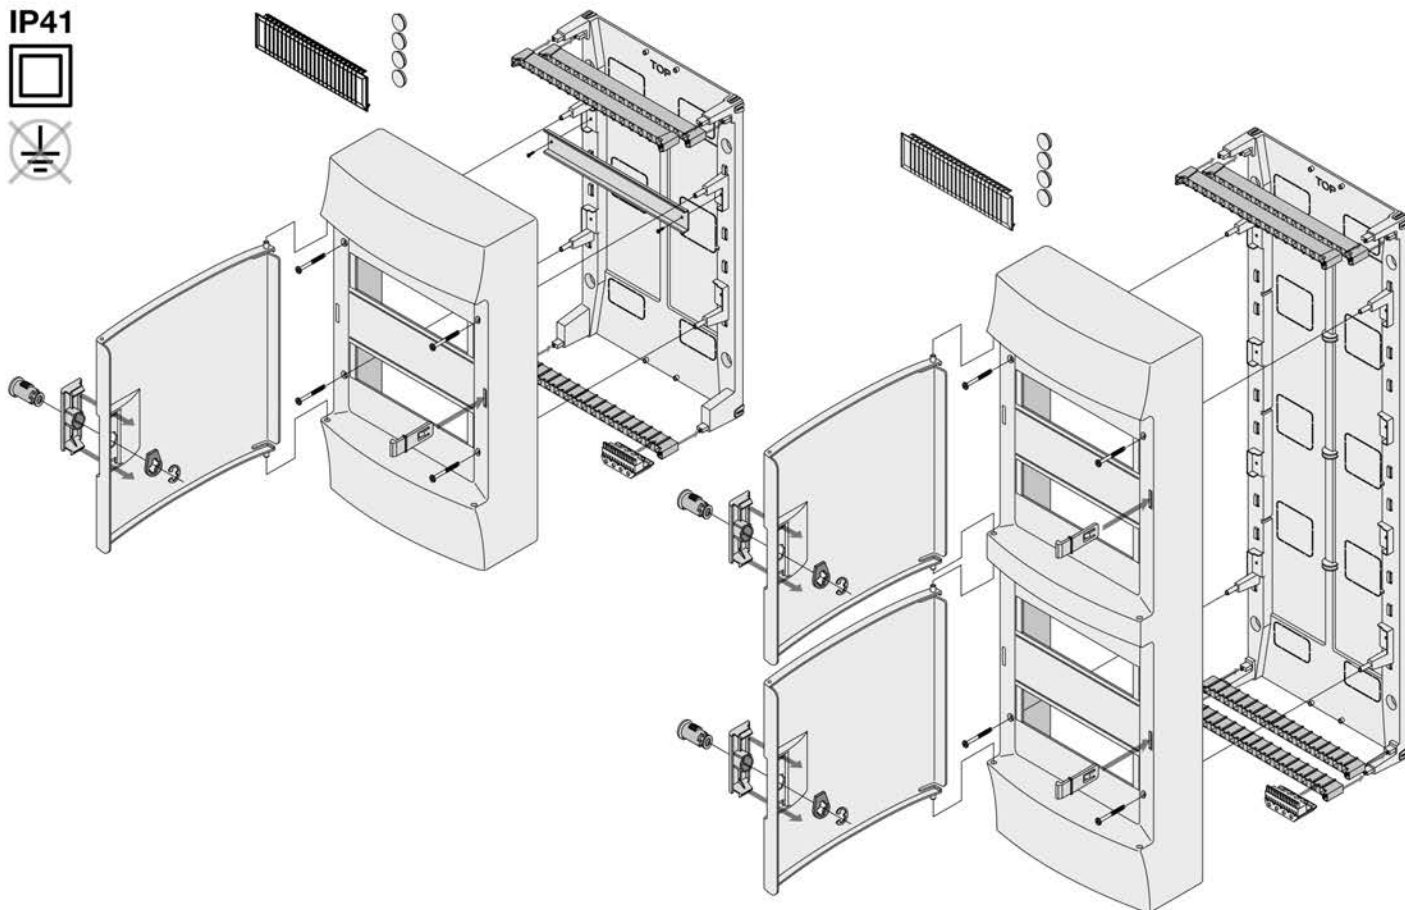

System pro E comfort  
MISTRAL41®

IP41

	A	B	C	D
8 M	206.5	262	163	137
12 M	297	262	253	137
18 M	387	262	343	137
24 M	297	387	253	262
36 M 18x2	387	387	343	262
36 M 12x3	297	512	253	387
48 M	297	659	253	518
54 M	387	512	343	387
72 M	387	659	343	518