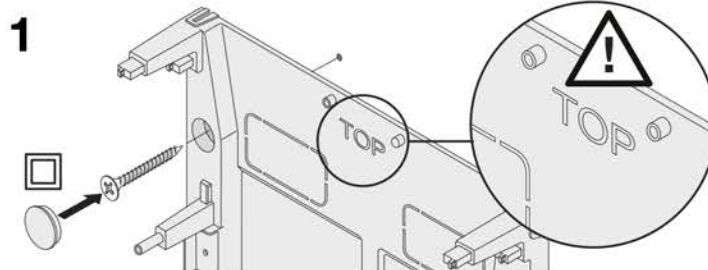

System pro E comfort  
MISTRAL41®

IP41

	A	B	C	D
8 M	206.5	262	163	137
12 M	297	262	253	137
18 M	387	262	343	137
24 M	297	387	253	262
36 M 18x2	387	387	343	262
36 M 12x3	297	512	253	387
48 M	297	659	253	518
54 M	387	512	343	387
72 M	387	659	343	518