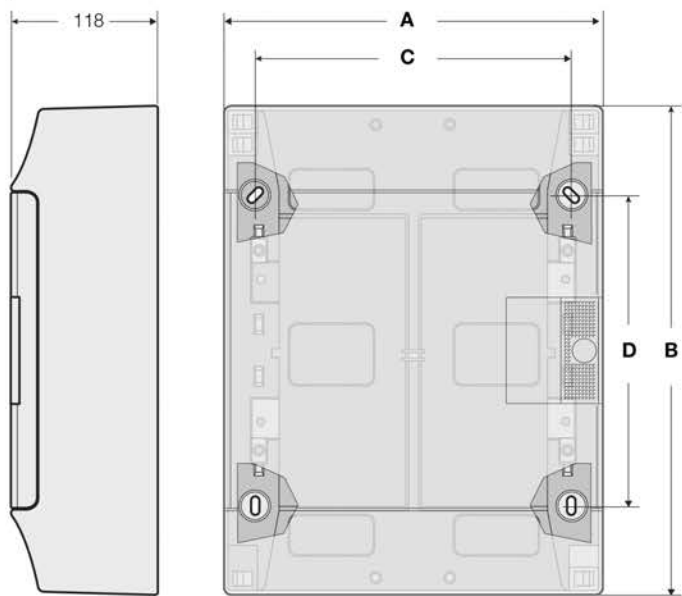

System pro E comfort  
MISTRAL41®

IP41

	A	B	C	D
8 M	206.5	262	163	137
12 M	297	262	253	137
18 M	387	262	343	137
24 M	297	387	253	262
36 M 18x2	387	387	343	262
36 M 12x3	297	512	253	387
48 M	297	659	253	518
54 M	387	512	343	387
72 M	387	659	343	518

12M - 24M - 36M (3x12) - 48M

6

7

8