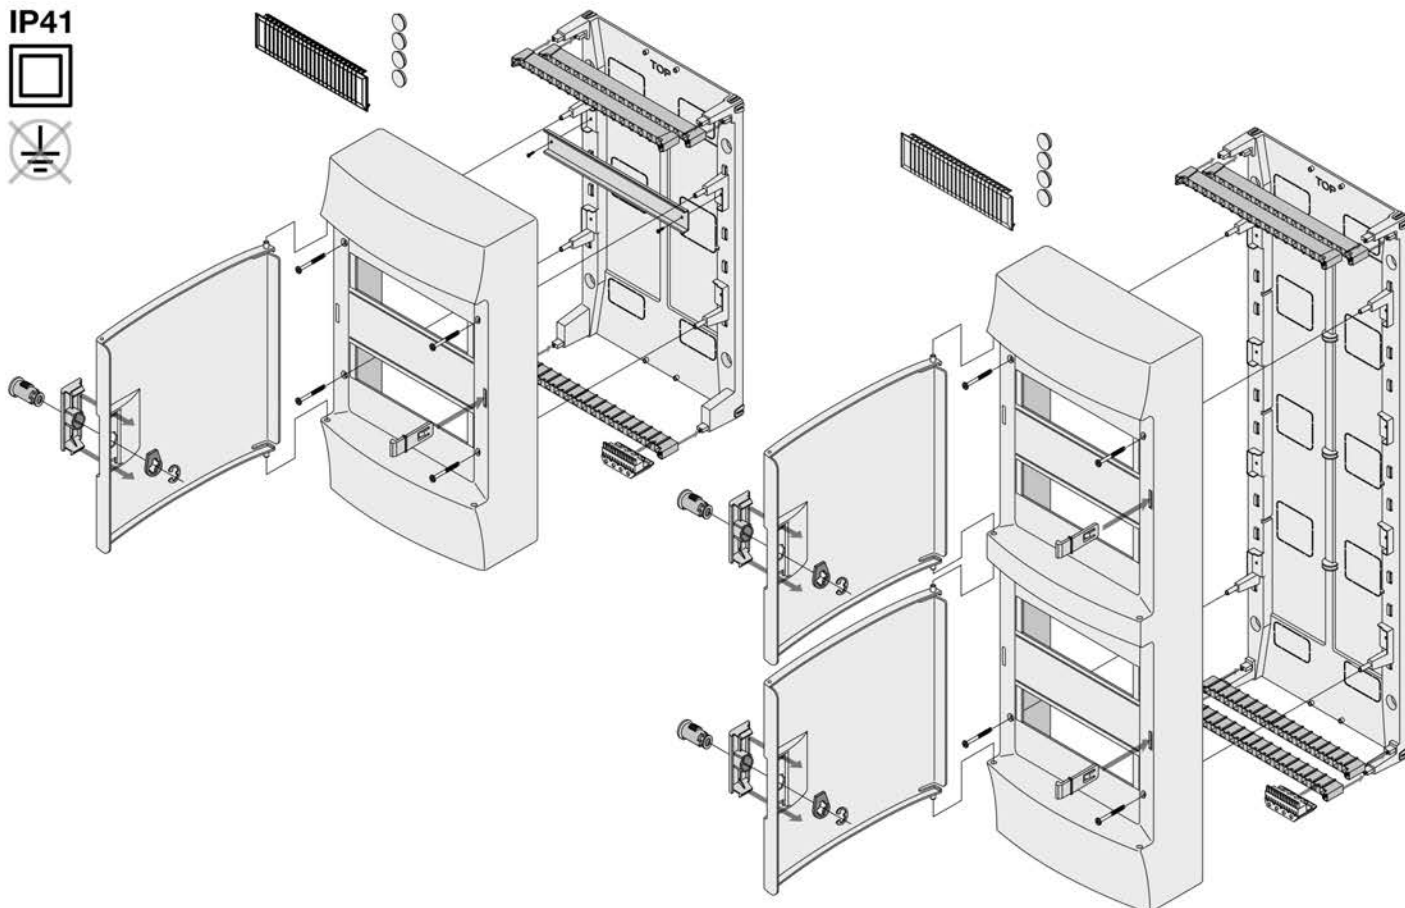

System pro E comfort  
MISTRAL41®

IP41

	A	B	C	D
8 M	206.5	262	163	137
12 M	297	262	253	137
18 M	387	262	343	137
24 M	297	387	253	262
36 M 18x2	387	387	343	262
36 M 12x3	297	512	253	387
48 M	297	659	253	518
54 M	387	512	343	387
72 M	387	659	343	518