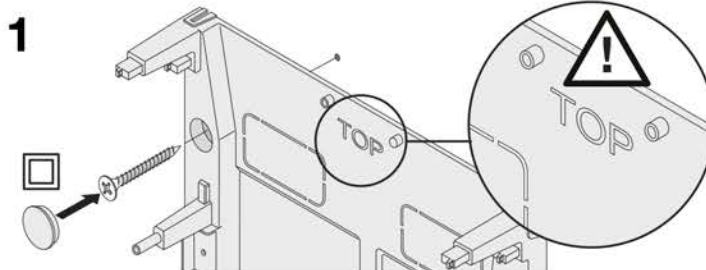

System pro E comfort  
MISTRAL41®

IP41

	A	B	C	D
8 M	206.5	262	163	137
12 M	297	262	253	137
18 M	387	262	343	137
24 M	297	387	253	262
36 M 18x2	387	387	343	262
36 M 12x3	297	512	253	387
48 M	297	659	253	518
54 M	387	512	343	387
72 M	387	659	343	518