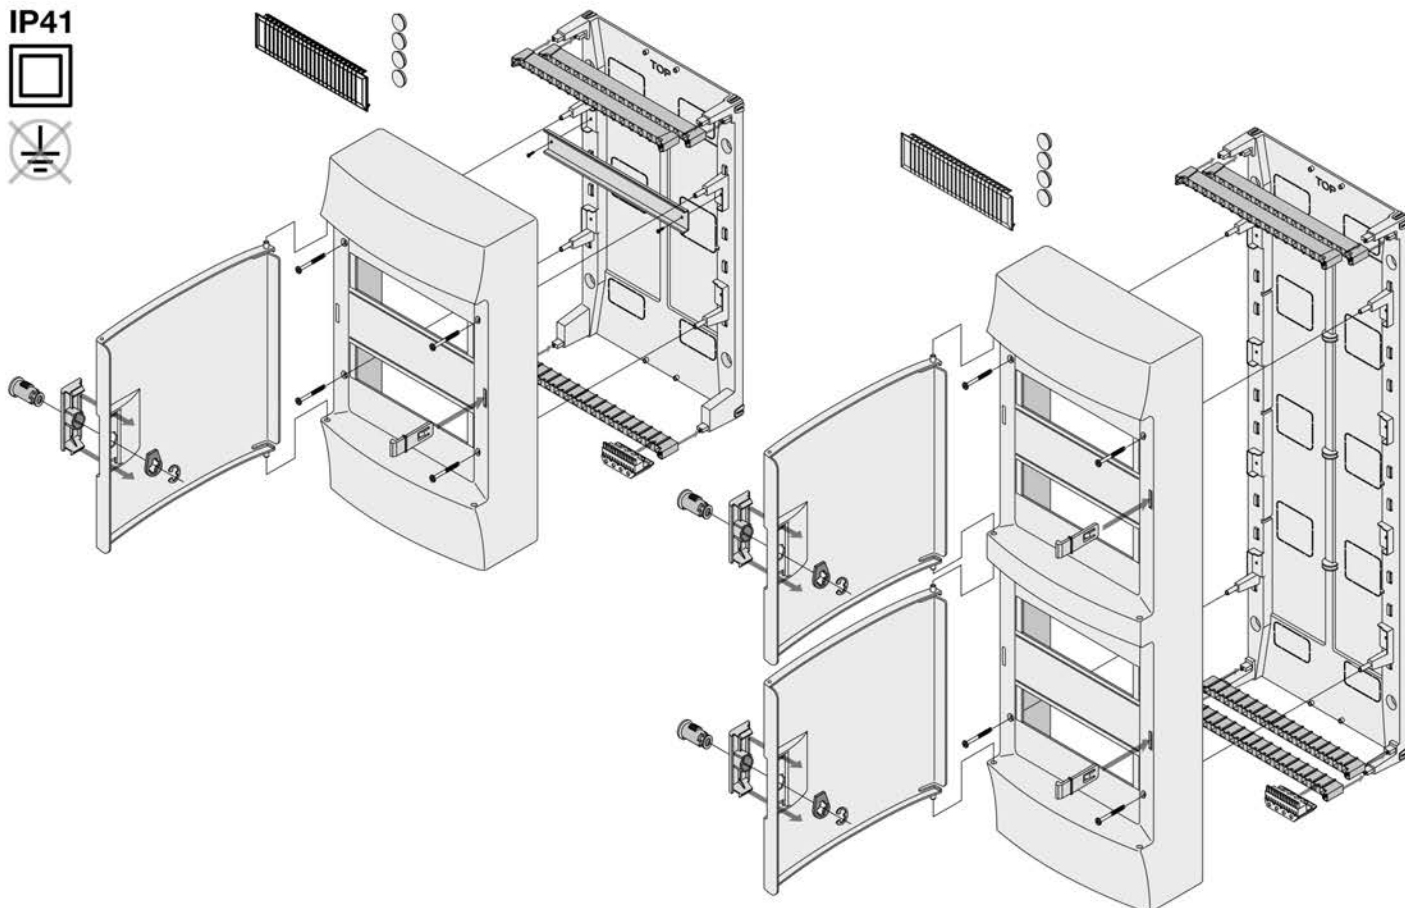

System pro E comfort
MISTRAL41®

IP41

	A	B	C	D
8 M	206.5	262	163	137
12 M	297	262	253	137
18 M	387	262	343	137
24 M	297	387	253	262
36 M 18x2	387	387	343	262
36 M 12x3	297	512	253	387
48 M	297	659	253	518
54 M	387	512	343	387
72 M	387	659	343	518

12M - 24M - 36M (3x12) - 48M

6

7

8

2M - 4M

1

2

ABB b.v