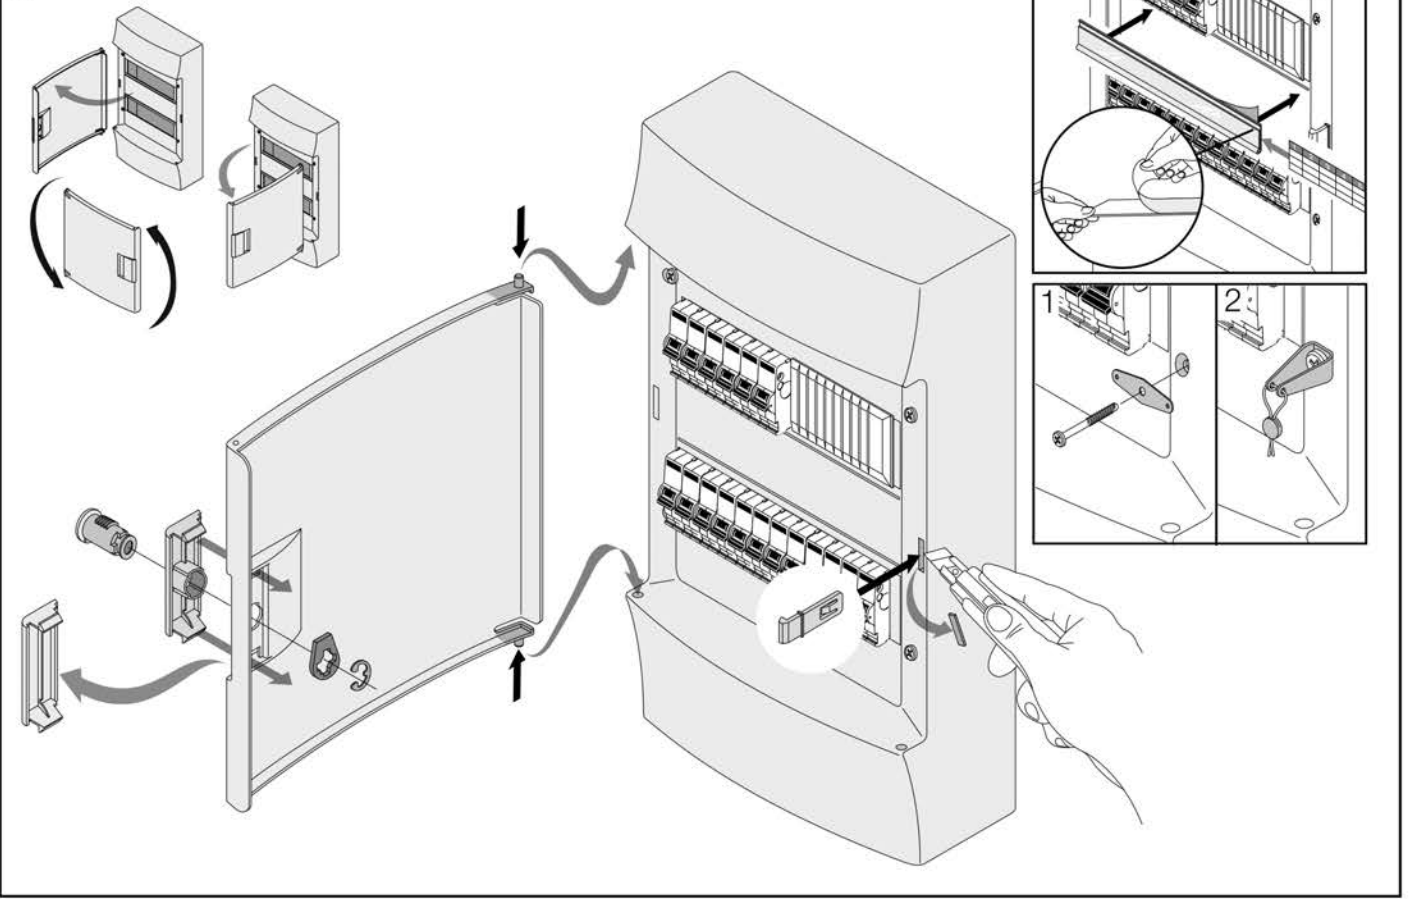

System pro E comfort  
MISTRAL41®

IP41

1

	A	B	C	D
8 M	206.5	262	163	137
12 M	297	262	253	137
18 M	387	262	343	137
24 M	297	387	253	262
36 M 18x2	387	387	343	262
36 M 12x3	297	512	253	387
48 M	297	659	253	518
54 M	387	512	343	387
72 M	387	659	343	518

12M - 24M - 36M (3x12) - 48M

6

7

8

2M - 4M

1

2