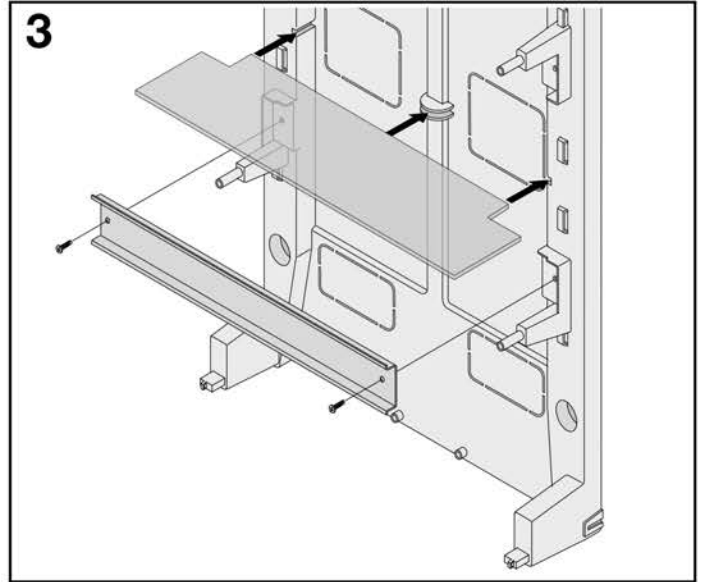

System pro E comfort  
MISTRAL41®

IP41

1

	A	B	C	D
8 M	206.5	262	163	137
12 M	297	262	253	137
18 M	387	262	343	137
24 M	297	387	253	262
36 M 18x2	387	387	343	262
36 M 12x3	297	512	253	387
48 M	297	659	253	518
54 M	387	512	343	387
72 M	387	659	343	518

12M - 24M - 36M (3x12) - 48M

6

7

8

2M - 4M

1

2