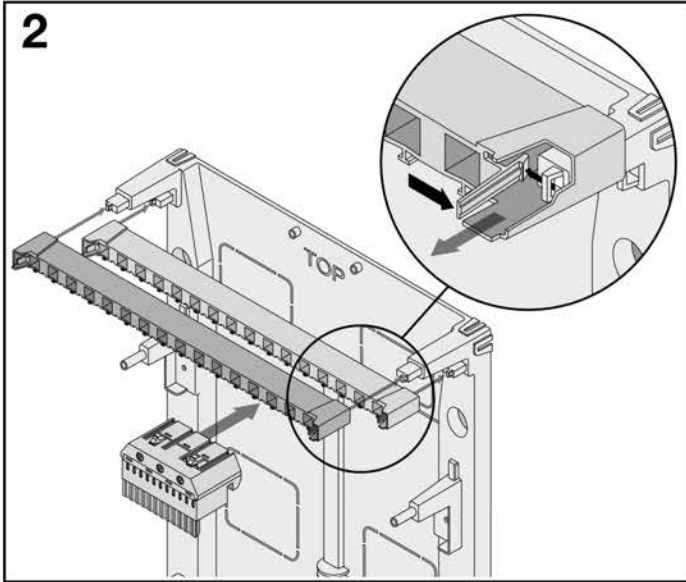

System pro E comfort  
MISTRAL41®

IP41

1

	A	B	C	D
8 M	206.5	262	163	137
12 M	297	262	253	137
18 M	387	262	343	137
24 M	297	387	253	262
36 M 18x2	387	387	343	262
36 M 12x3	297	512	253	387
48 M	297	659	253	518
54 M	387	512	343	387
72 M	387	659	343	518

12M - 24M - 36M (3x12) - 48M

6

7

8

2M - 4M

1

2