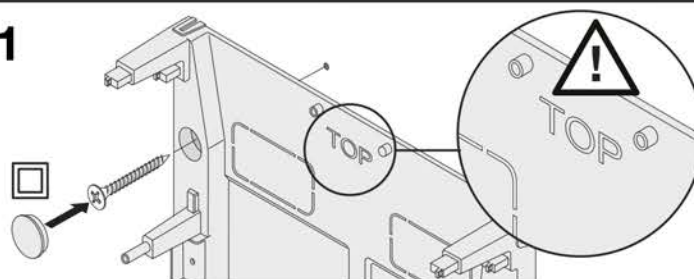

System pro E comfort  
MISTRAL41®

IP41

1

	A	B	C	D
8 M	206.5	262	163	137
12 M	297	262	253	137
18 M	387	262	343	137
24 M	297	387	253	262
36 M 18x2	387	387	343	262
36 M 12x3	297	512	253	387
48 M	297	659	253	518
54 M	387	512	343	387
72 M	387	659	343	518