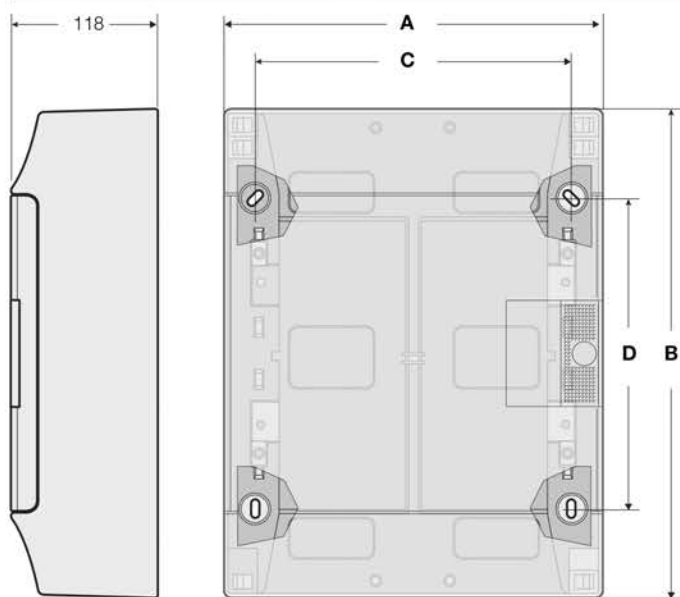

System pro E comfort  
MISTRAL41®

IP41

1

	A	B	C	D
8 M	206.5	262	163	137
12 M	297	262	253	137
18 M	387	262	343	137
24 M	297	387	253	262
36 M 18x2	387	387	343	262
36 M 12x3	297	512	253	387
48 M	297	659	253	518
54 M	387	512	343	387
72 M	387	659	343	518

12M - 24M - 36M (3x12) - 48M

6

7

8

2M - 4M

1

2