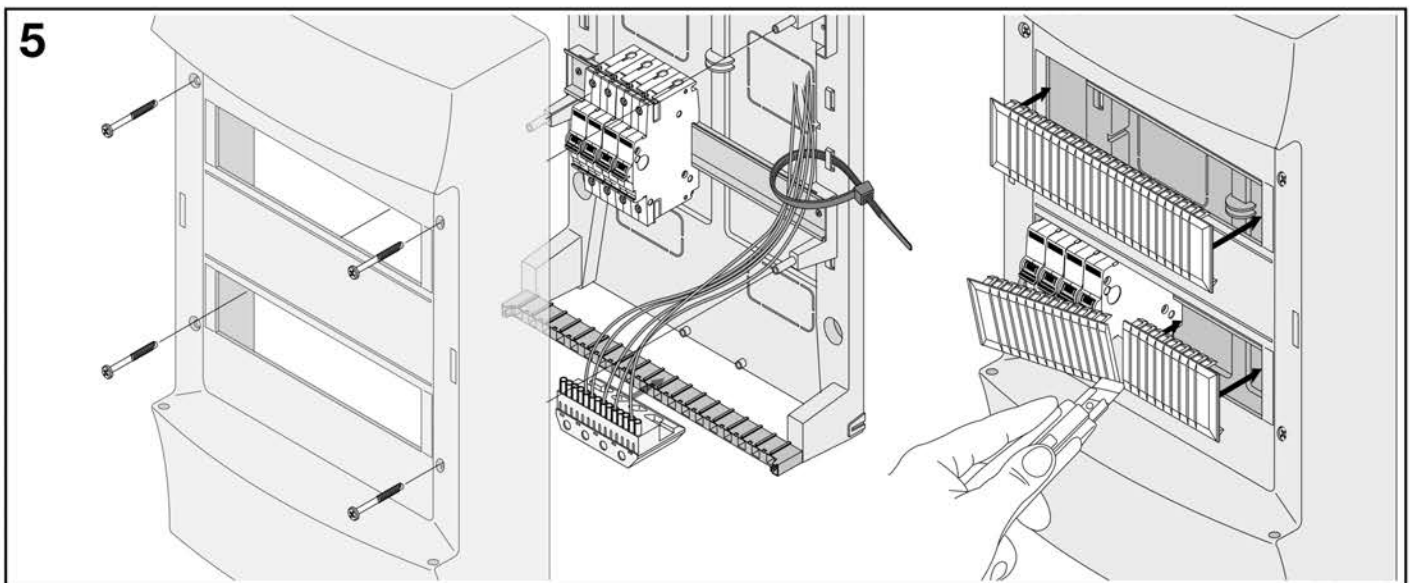

System pro E comfort  
MISTRAL41®

IP41

1

	A	B	C	D
8 M	206.5	262	163	137
12 M	297	262	253	137
18 M	387	262	343	137
24 M	297	387	253	262
36 M 18x2	387	387	343	262
36 M 12x3	297	512	253	387
48 M	297	659	253	518
54 M	387	512	343	387
72 M	387	659	343	518

12M - 24M - 36M (3x12) - 48M

6

7

8

2M - 4M

1

2