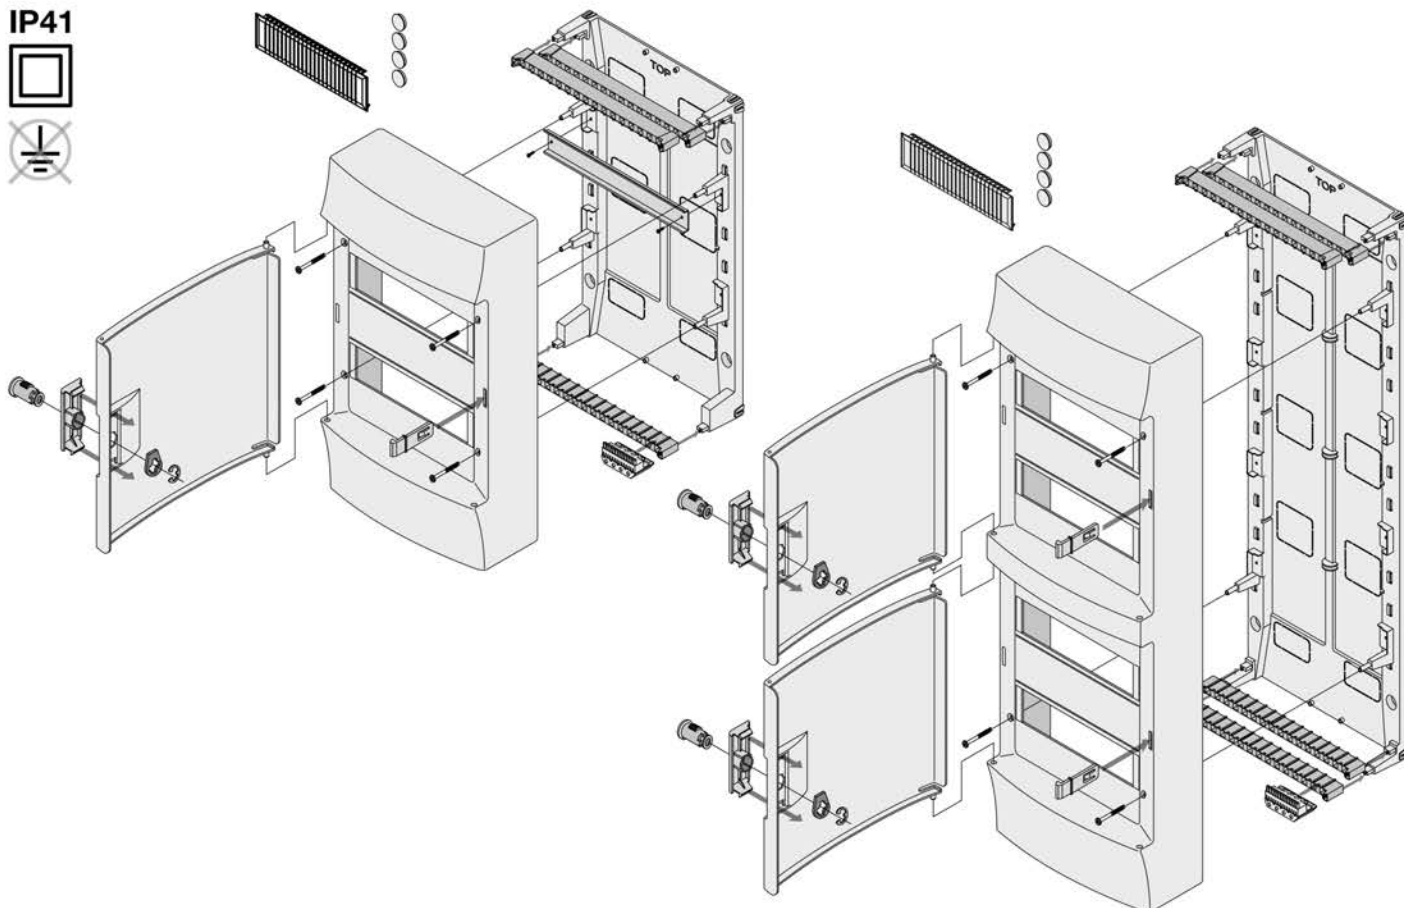

System pro E comfort  
MISTRAL41®

IP41

1

	A	B	C	D
8 M	206.5	262	163	137
12 M	297	262	253	137
18 M	387	262	343	137
24 M	297	387	253	262
36 M 18x2	387	387	343	262
36 M 12x3	297	512	253	387
48 M	297	659	253	518
54 M	387	512	343	387
72 M	387	659	343	518

12M - 24M - 36M (3x12) - 48M

6

7

8

2M - 4M

1

2