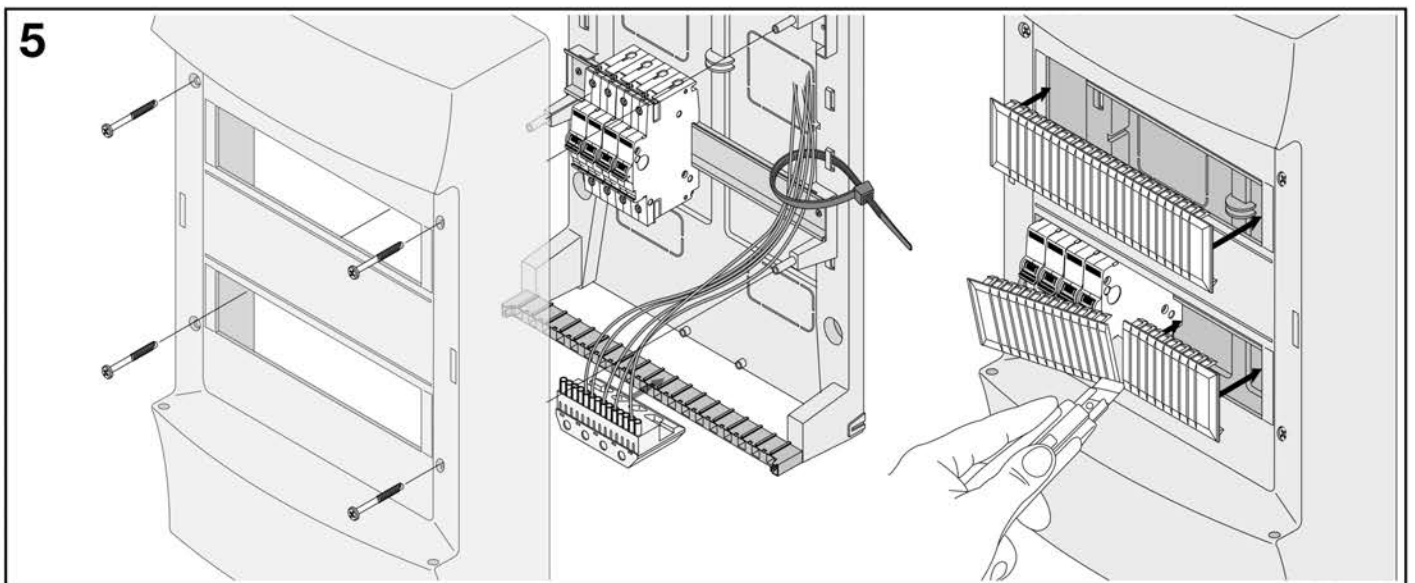

System pro E comfort
MISTRAL41®

IP41

	A	B	C	D
8 M	206.5	262	163	137
12 M	297	262	253	137
18 M	387	262	343	137
24 M	297	387	253	262
36 M 18x2	387	387	343	262
36 M 12x3	297	512	253	387
48 M	297	659	253	518
54 M	387	512	343	387
72 M	387	659	343	518

12M - 24M - 36M (3x12) - 48M

6

7

8

2M - 4M

1

2