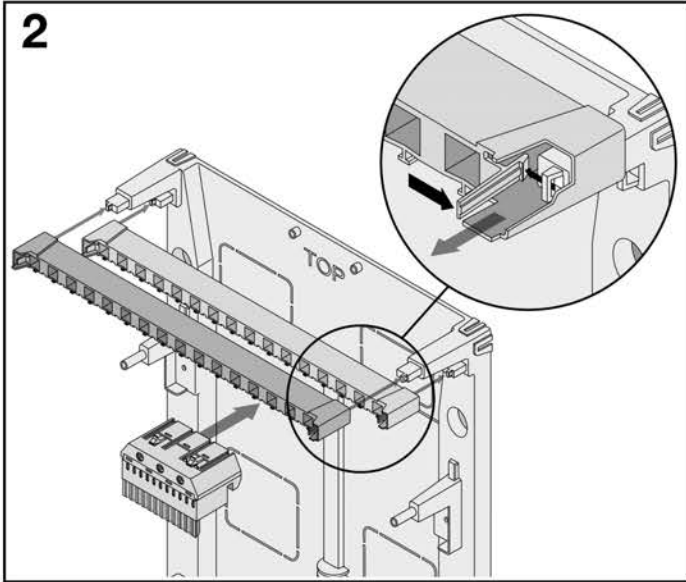

System pro E comfort
MISTRAL41®

IP41

	A	B	C	D
8 M	206.5	262	163	137
12 M	297	262	253	137
18 M	387	262	343	137
24 M	297	387	253	262
36 M 18x2	387	387	343	262
36 M 12x3	297	512	253	387
48 M	297	659	253	518
54 M	387	512	343	387
72 M	387	659	343	518

12M - 24M - 36M (3x12) - 48M

6

7

8

2M - 4M

1

2