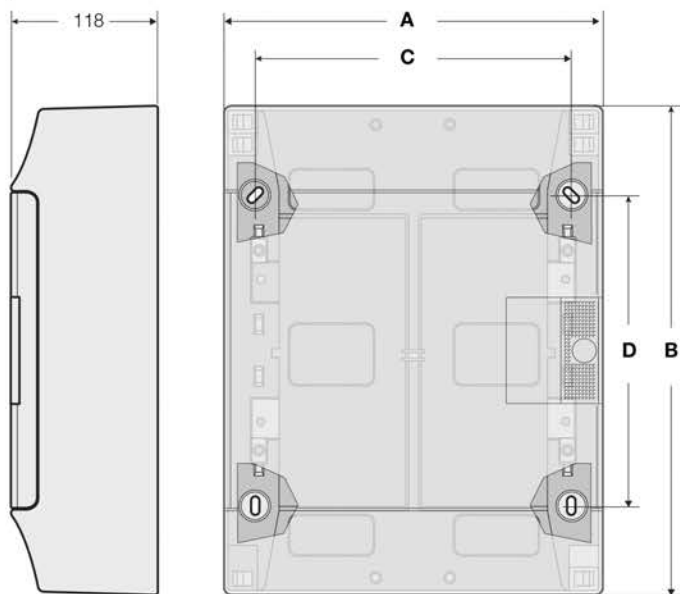

System pro E comfort
MISTRAL41®

IP41

	A	B	C	D
8 M	206.5	262	163	137
12 M	297	262	253	137
18 M	387	262	343	137
24 M	297	387	253	262
36 M 18x2	387	387	343	262
36 M 12x3	297	512	253	387
48 M	297	659	253	518
54 M	387	512	343	387
72 M	387	659	343	518

12M - 24M - 36M (3x12) - 48M

6

7

8

2M - 4M

1

2