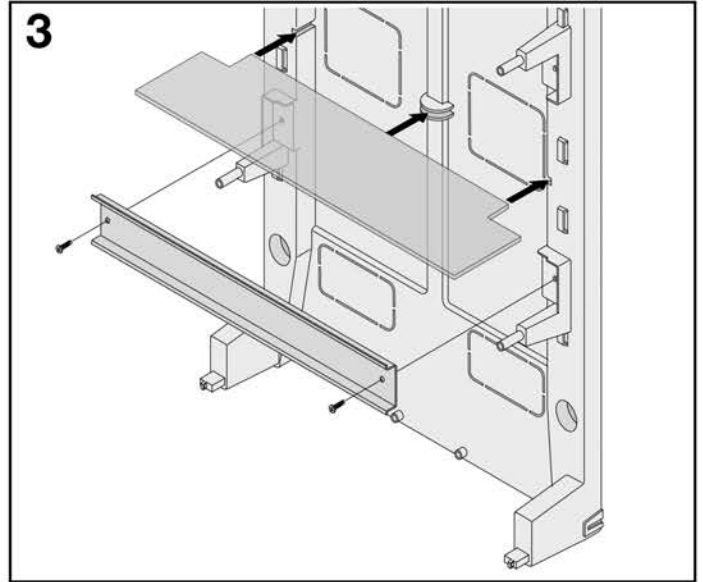

System pro E comfort
MISTRAL41®

IP41

	A	B	C	D
8 M	206.5	262	163	137
12 M	297	262	253	137
18 M	387	262	343	137
24 M	297	387	253	262
36 M 18x2	387	387	343	262
36 M 12x3	297	512	253	387
48 M	297	659	253	518
54 M	387	512	343	387
72 M	387	659	343	518

12M - 24M - 36M (3x12) - 48M

6

7

8

2M - 4M

1

2