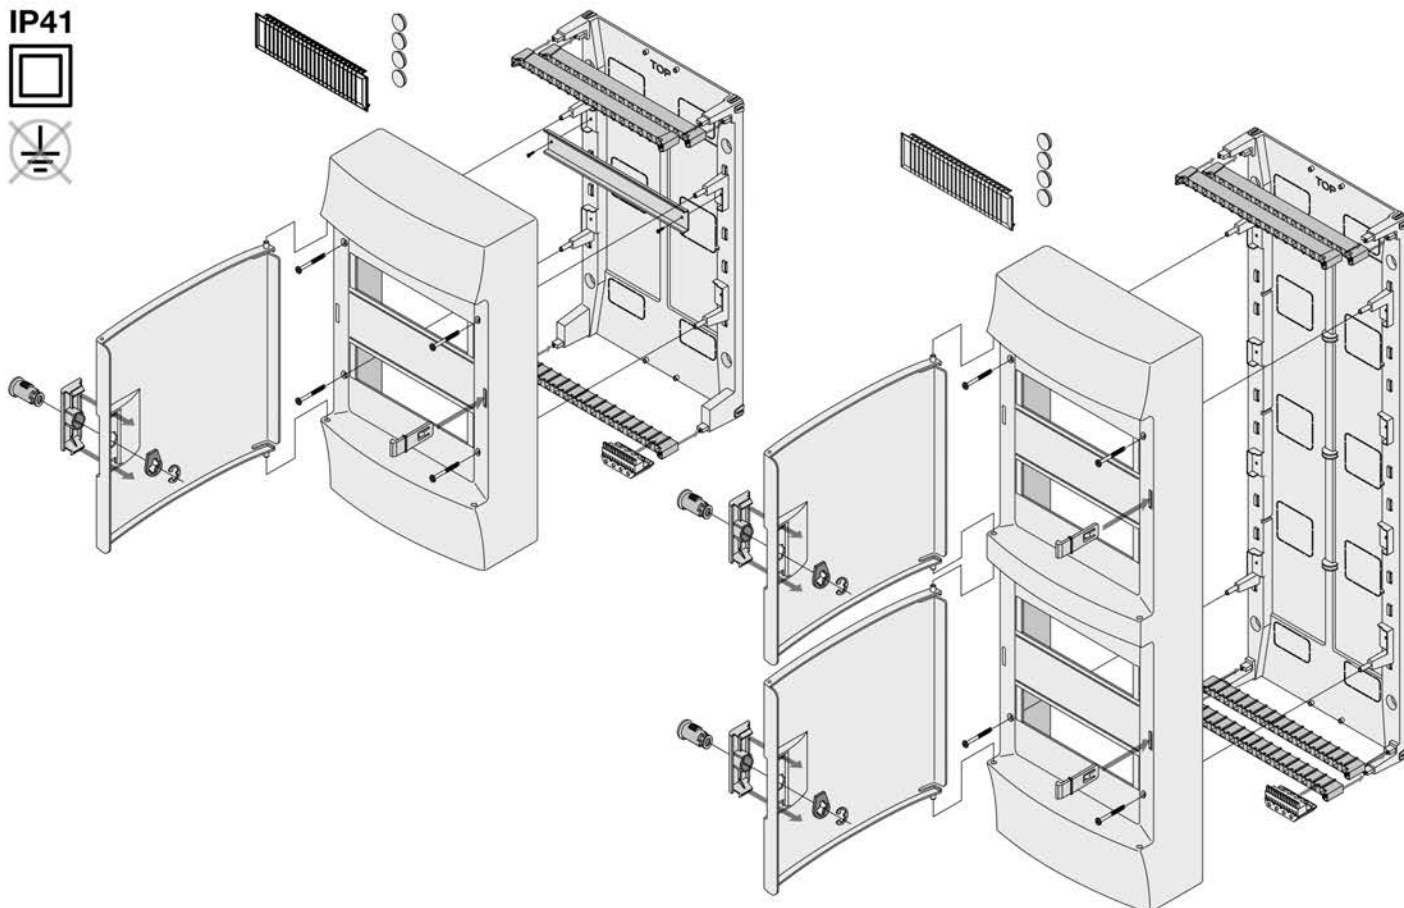

System pro E comfort
MISTRAL41®

IP41

	A	B	C	D
8 M	206.5	262	163	137
12 M	297	262	253	137
18 M	387	262	343	137
24 M	297	387	253	262
36 M 18x2	387	387	343	262
36 M 12x3	297	512	253	387
48 M	297	659	253	518
54 M	387	512	343	387
72 M	387	659	343	518

12M - 24M - 36M (3x12) - 48M

6

7

8

2M - 4M

1

2