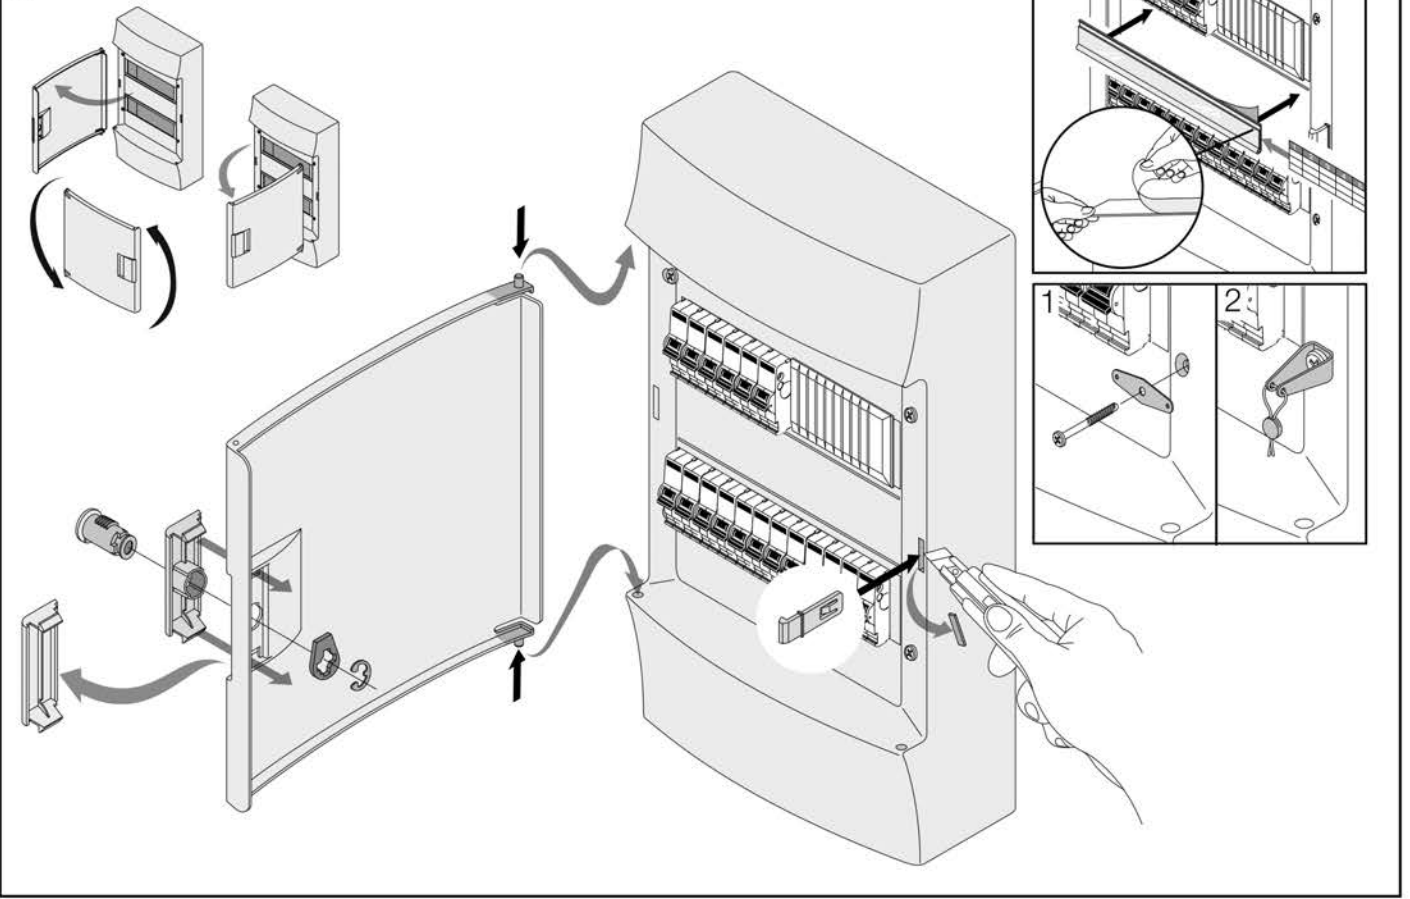

System pro E comfort
MISTRAL41®

IP41

	A	B	C	D
8 M	206.5	262	163	137
12 M	297	262	253	137
18 M	387	262	343	137
24 M	297	387	253	262
36 M 18x2	387	387	343	262
36 M 12x3	297	512	253	387
48 M	297	659	253	518
54 M	387	512	343	387
72 M	387	659	343	518

12M - 24M - 36M (3x12) - 48M

6

7

8

2M - 4M

1

2