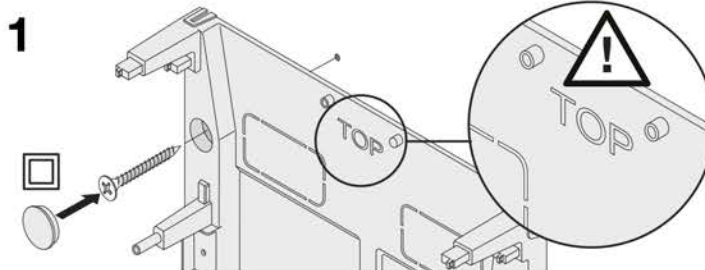

System pro E comfort
MISTRAL41®

IP41

	A	B	C	D
8 M	206.5	262	163	137
12 M	297	262	253	137
18 M	387	262	343	137
24 M	297	387	253	262
36 M 18x2	387	387	343	262
36 M 12x3	297	512	253	387
48 M	297	659	253	518
54 M	387	512	343	387
72 M	387	659	343	518