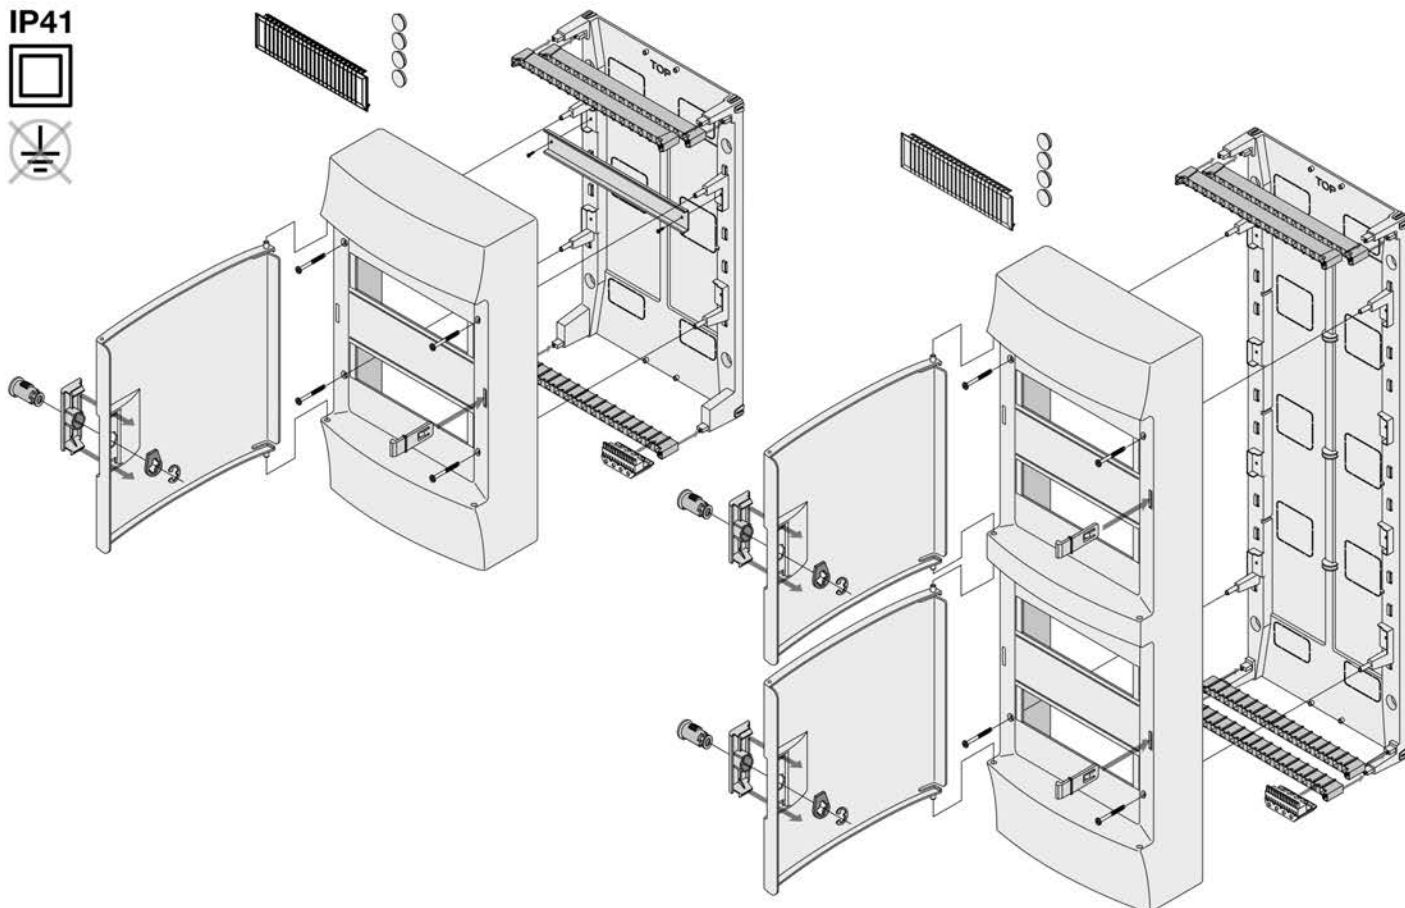

System pro E comfort  
MISTRAL41®

IP41

	A	B	C	D
8 M	206.5	262	163	137
12 M	297	262	253	137
18 M	387	262	343	137
24 M	297	387	253	262
36 M 18x2	387	387	343	262
36 M 12x3	297	512	253	387
48 M	297	659	253	518
54 M	387	512	343	387
72 M	387	659	343	518

12M - 24M - 36M (3x12) - 48M

6

7

8

2M - 4M

1

2