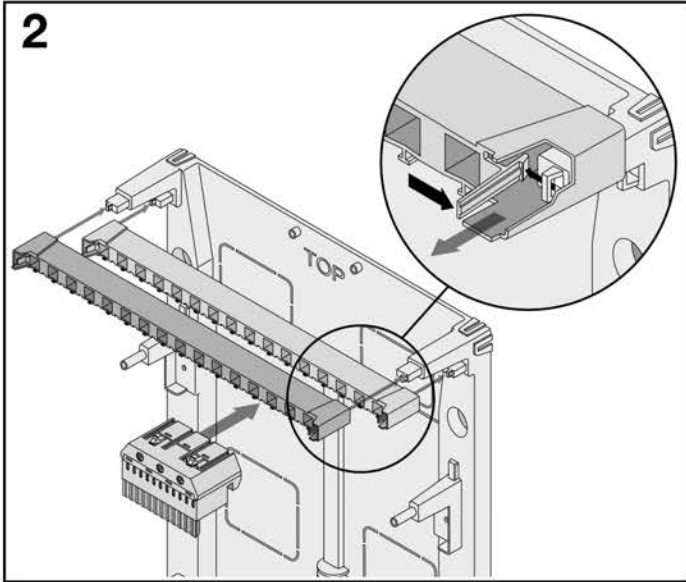

System pro E comfort
MISTRAL41®

IP41

1

| | A | B | C | D |
|-----------|-------|-----|-----|-----|
| 8 M | 206.5 | 262 | 163 | 137 |
| 12 M | 297 | 262 | 253 | 137 |
| 18 M | 387 | 262 | 343 | 137 |
| 24 M | 297 | 387 | 253 | 262 |
| 36 M 18x2 | 387 | 387 | 343 | 262 |
| 36 M 12x3 | 297 | 512 | 253 | 387 |
| 48 M | 297 | 659 | 253 | 518 |
| 54 M | 387 | 512 | 343 | 387 |
| 72 M | 387 | 659 | 343 | 518 |

12M - 24M - 36M (3x12) - 48M

6

7

8

2M - 4M

1

2