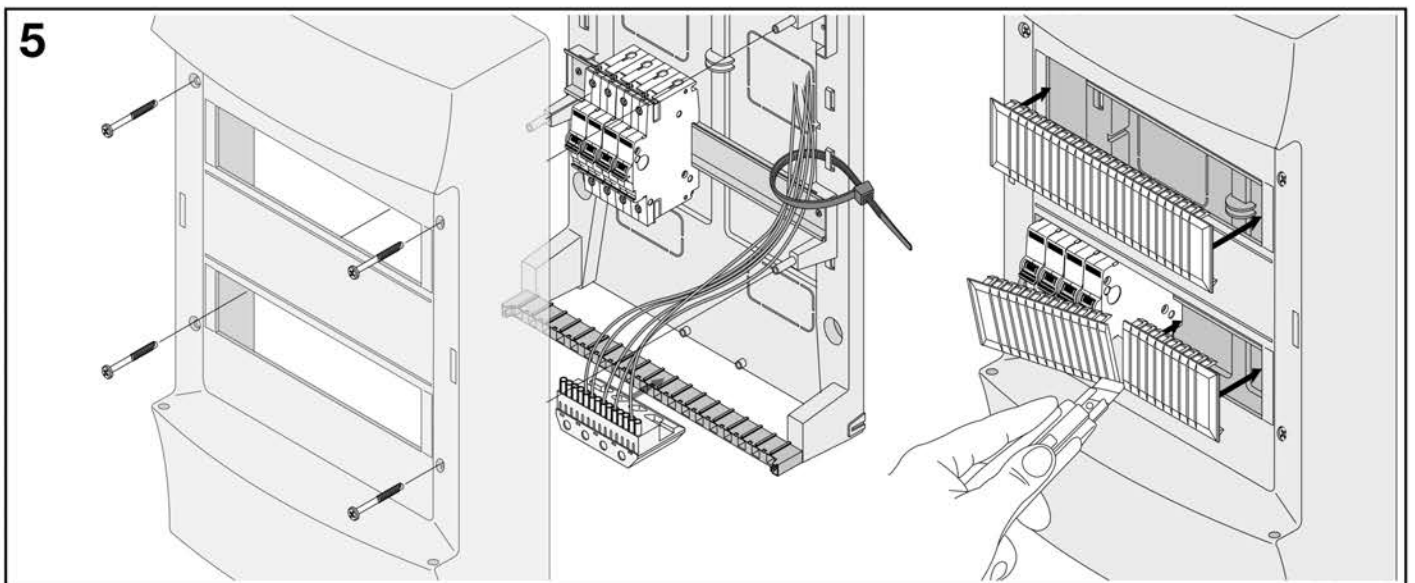

System pro E comfort
MISTRAL41®

IP41

1

| | A | B | C | D |
|-----------|-------|-----|-----|-----|
| 8 M | 206.5 | 262 | 163 | 137 |
| 12 M | 297 | 262 | 253 | 137 |
| 18 M | 387 | 262 | 343 | 137 |
| 24 M | 297 | 387 | 253 | 262 |
| 36 M 18x2 | 387 | 387 | 343 | 262 |
| 36 M 12x3 | 297 | 512 | 253 | 387 |
| 48 M | 297 | 659 | 253 | 518 |
| 54 M | 387 | 512 | 343 | 387 |
| 72 M | 387 | 659 | 343 | 518 |

12M - 24M - 36M (3x12) - 48M

6

7

8

2M - 4M

1

2