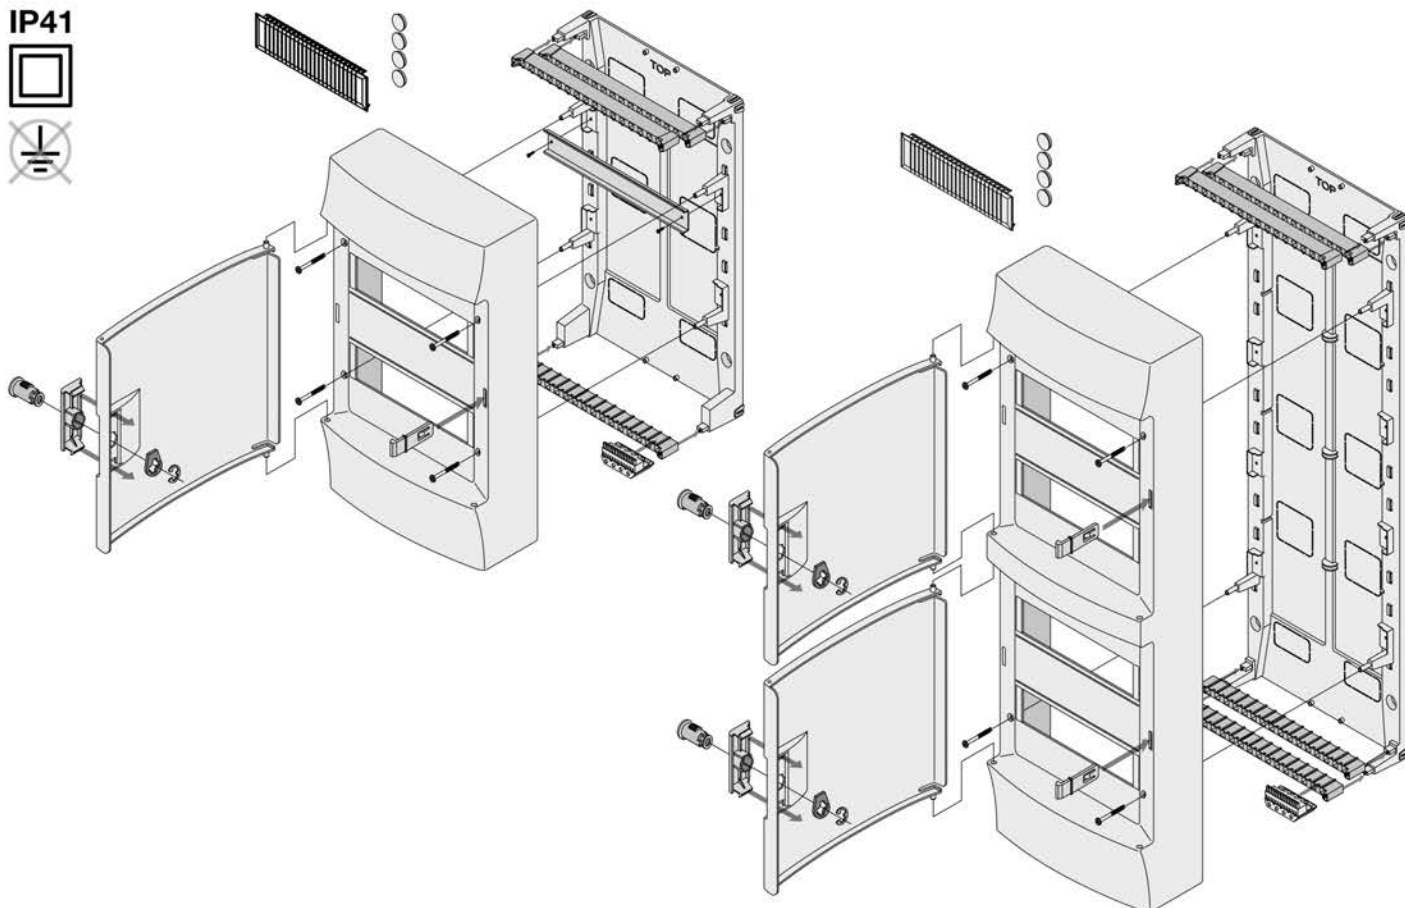

System pro E comfort
MISTRAL41®

IP41

1

| | A | B | C | D |
|-----------|-------|-----|-----|-----|
| 8 M | 206.5 | 262 | 163 | 137 |
| 12 M | 297 | 262 | 253 | 137 |
| 18 M | 387 | 262 | 343 | 137 |
| 24 M | 297 | 387 | 253 | 262 |
| 36 M 18x2 | 387 | 387 | 343 | 262 |
| 36 M 12x3 | 297 | 512 | 253 | 387 |
| 48 M | 297 | 659 | 253 | 518 |
| 54 M | 387 | 512 | 343 | 387 |
| 72 M | 387 | 659 | 343 | 518 |

12M - 24M - 36M (3x12) - 48M

6

7

8

2M - 4M

1

2