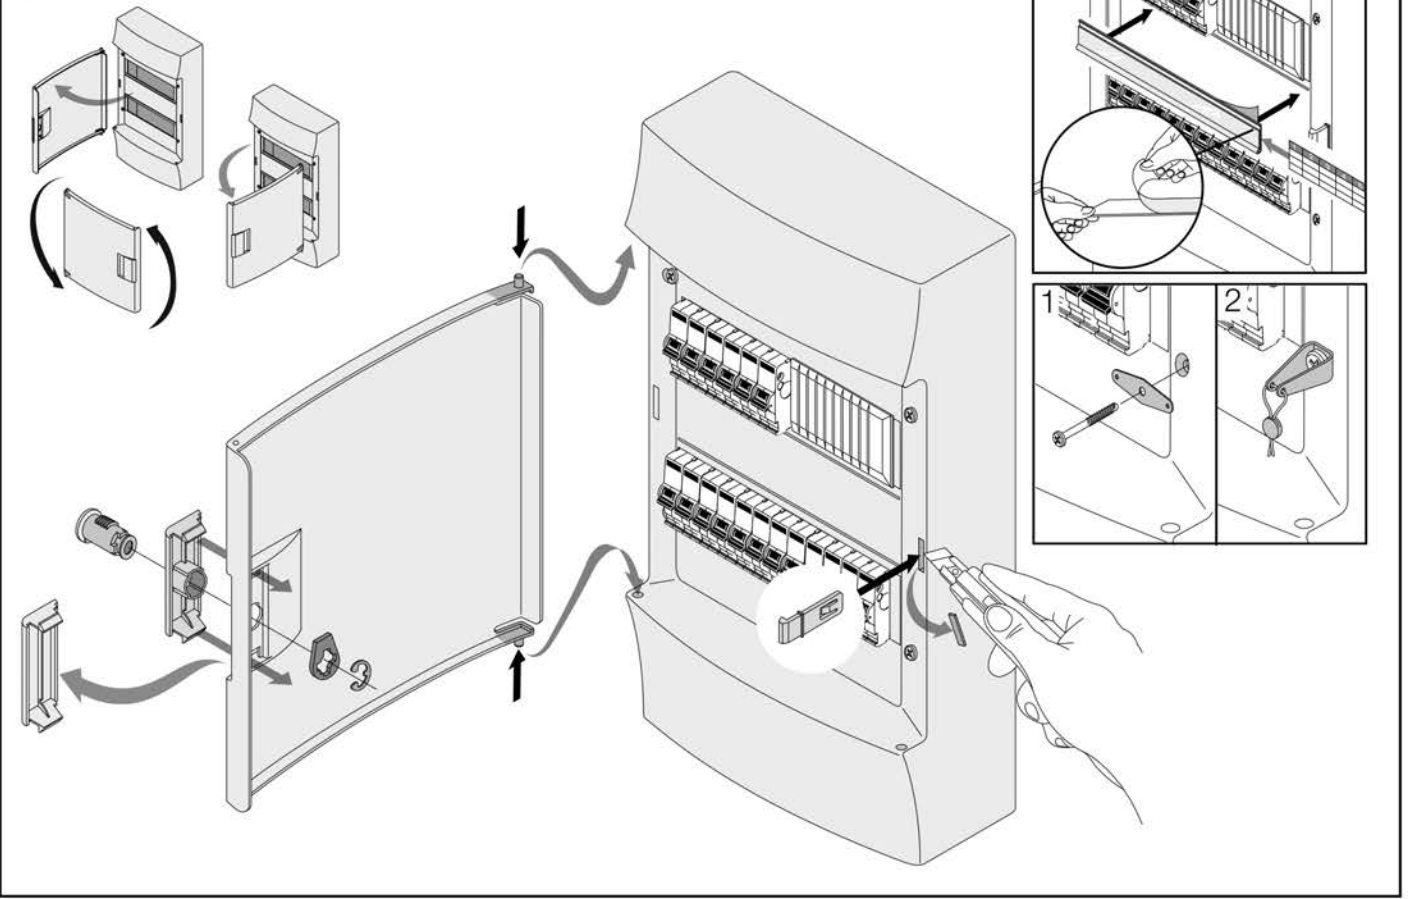

System pro E comfort
MISTRAL41®

IP41

1

| | A | B | C | D |
|-----------|-------|-----|-----|-----|
| 8 M | 206.5 | 262 | 163 | 137 |
| 12 M | 297 | 262 | 253 | 137 |
| 18 M | 387 | 262 | 343 | 137 |
| 24 M | 297 | 387 | 253 | 262 |
| 36 M 18x2 | 387 | 387 | 343 | 262 |
| 36 M 12x3 | 297 | 512 | 253 | 387 |
| 48 M | 297 | 659 | 253 | 518 |
| 54 M | 387 | 512 | 343 | 387 |
| 72 M | 387 | 659 | 343 | 518 |

12M - 24M - 36M (3x12) - 48M

6

7

8

2M - 4M

1

2