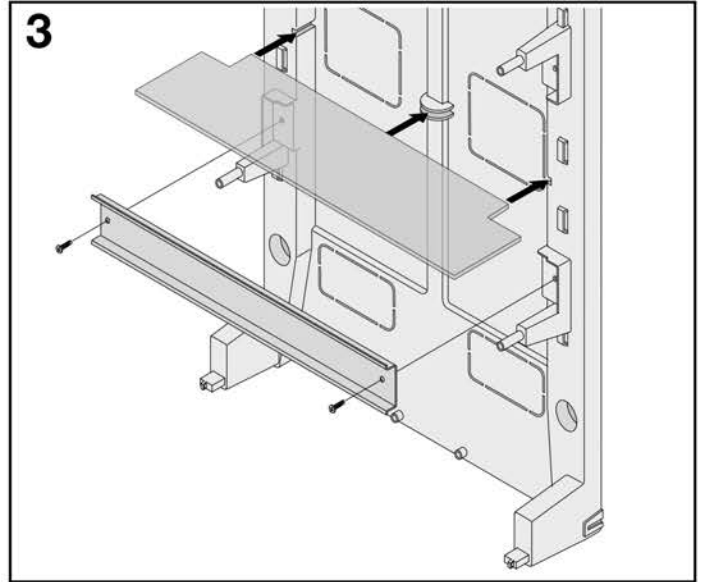

System pro E comfort
MISTRAL41®

IP41

1

| | A | B | C | D |
|-----------|-------|-----|-----|-----|
| 8 M | 206.5 | 262 | 163 | 137 |
| 12 M | 297 | 262 | 253 | 137 |
| 18 M | 387 | 262 | 343 | 137 |
| 24 M | 297 | 387 | 253 | 262 |
| 36 M 18x2 | 387 | 387 | 343 | 262 |
| 36 M 12x3 | 297 | 512 | 253 | 387 |
| 48 M | 297 | 659 | 253 | 518 |
| 54 M | 387 | 512 | 343 | 387 |
| 72 M | 387 | 659 | 343 | 518 |

12M - 24M - 36M (3x12) - 48M

6

7

8

2M - 4M

1

2