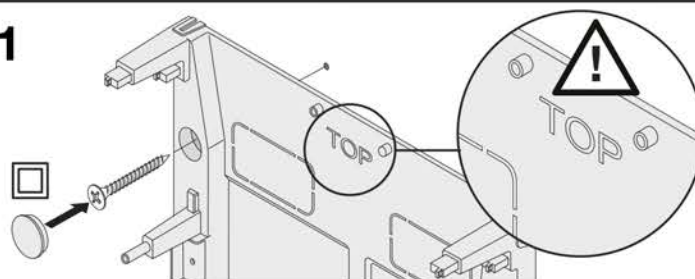

System pro E comfort
MISTRAL41®

IP41

1

| | A | B | C | D |
|-----------|-------|-----|-----|-----|
| 8 M | 206.5 | 262 | 163 | 137 |
| 12 M | 297 | 262 | 253 | 137 |
| 18 M | 387 | 262 | 343 | 137 |
| 24 M | 297 | 387 | 253 | 262 |
| 36 M 18x2 | 387 | 387 | 343 | 262 |
| 36 M 12x3 | 297 | 512 | 253 | 387 |
| 48 M | 297 | 659 | 253 | 518 |
| 54 M | 387 | 512 | 343 | 387 |
| 72 M | 387 | 659 | 343 | 518 |