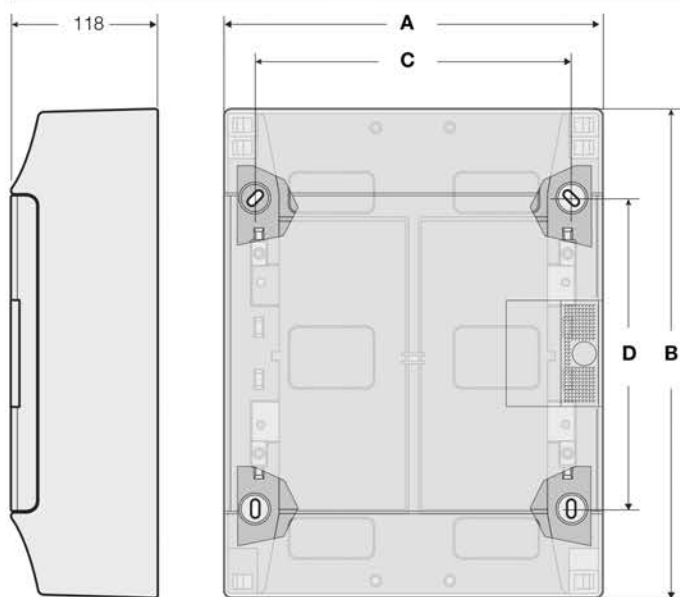

System pro E comfort
MISTRAL41®

IP41

1

| | A | B | C | D |
|-----------|-------|-----|-----|-----|
| 8 M | 206.5 | 262 | 163 | 137 |
| 12 M | 297 | 262 | 253 | 137 |
| 18 M | 387 | 262 | 343 | 137 |
| 24 M | 297 | 387 | 253 | 262 |
| 36 M 18x2 | 387 | 387 | 343 | 262 |
| 36 M 12x3 | 297 | 512 | 253 | 387 |
| 48 M | 297 | 659 | 253 | 518 |
| 54 M | 387 | 512 | 343 | 387 |
| 72 M | 387 | 659 | 343 | 518 |

12M - 24M - 36M (3x12) - 48M

6

7

8

2M - 4M

1

2