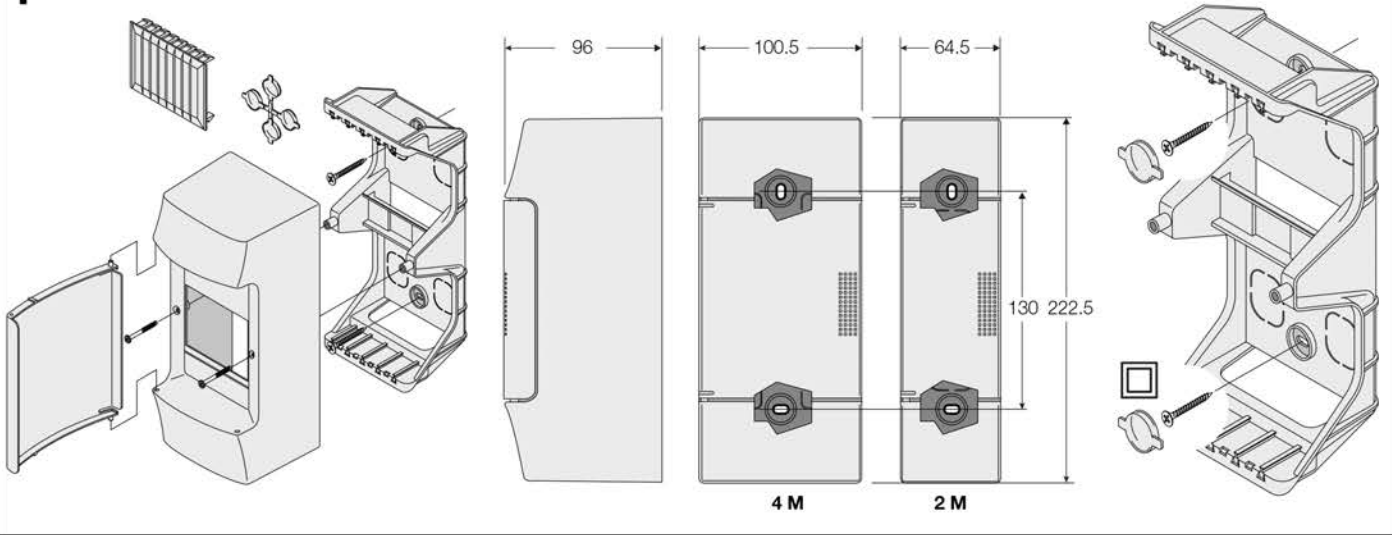

System pro E comfort
MISTRAL41®

IP41

1

| | A | B | C | D |
|-----------|-------|-----|-----|-----|
| 8 M | 206.5 | 262 | 163 | 137 |
| 12 M | 297 | 262 | 253 | 137 |
| 18 M | 387 | 262 | 343 | 137 |
| 24 M | 297 | 387 | 253 | 262 |
| 36 M 18x2 | 387 | 387 | 343 | 262 |
| 36 M 12x3 | 297 | 512 | 253 | 387 |
| 48 M | 297 | 659 | 253 | 518 |
| 54 M | 387 | 512 | 343 | 387 |
| 72 M | 387 | 659 | 343 | 518 |

12M - 24M - 36M (3x12) - 48M

6

7

8

2M - 4M

1

2