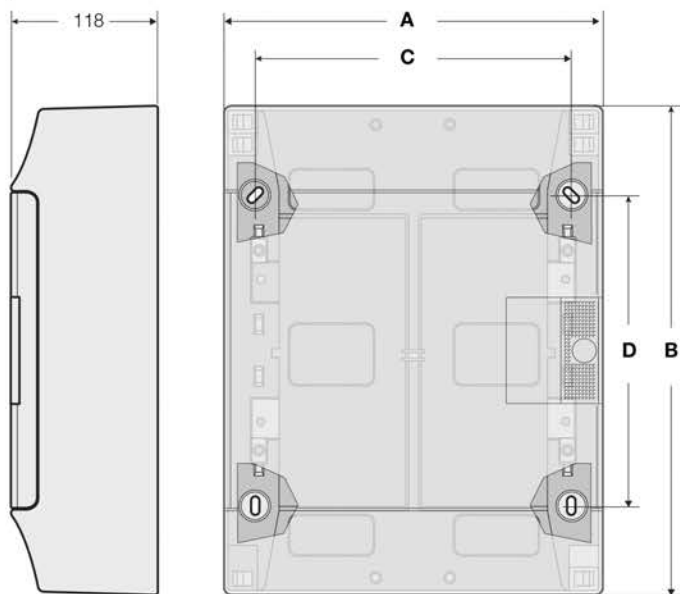

System pro E comfort
MISTRAL41®

IP41

	A	B	C	D
8 M	206.5	262	163	137
12 M	297	262	253	137
18 M	387	262	343	137
24 M	297	387	253	262
36 M 18x2	387	387	343	262
36 M 12x3	297	512	253	387
48 M	297	659	253	518
54 M	387	512	343	387
72 M	387	659	343	518

12M - 24M - 36M (3x12) - 48M

6

7

8

2M - 4M

1

2

ABB b.v