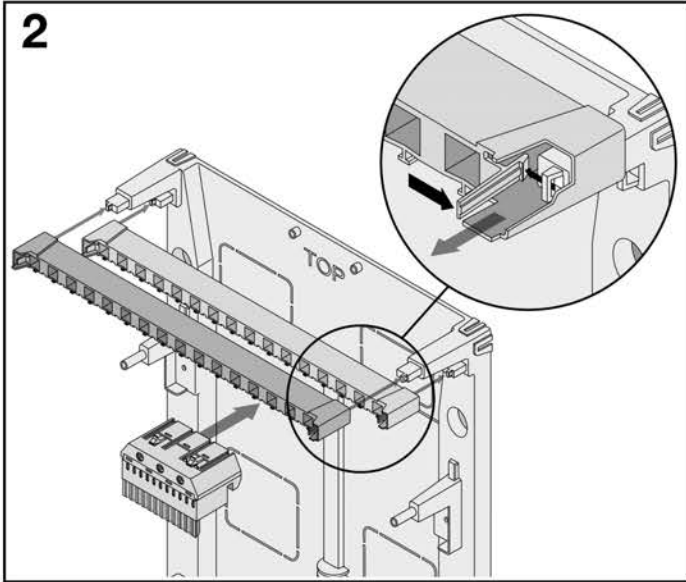

System pro E comfort
MISTRAL41®

IP41

	A	B	C	D
8 M	206.5	262	163	137
12 M	297	262	253	137
18 M	387	262	343	137
24 M	297	387	253	262
36 M 18x2	387	387	343	262
36 M 12x3	297	512	253	387
48 M	297	659	253	518
54 M	387	512	343	387
72 M	387	659	343	518