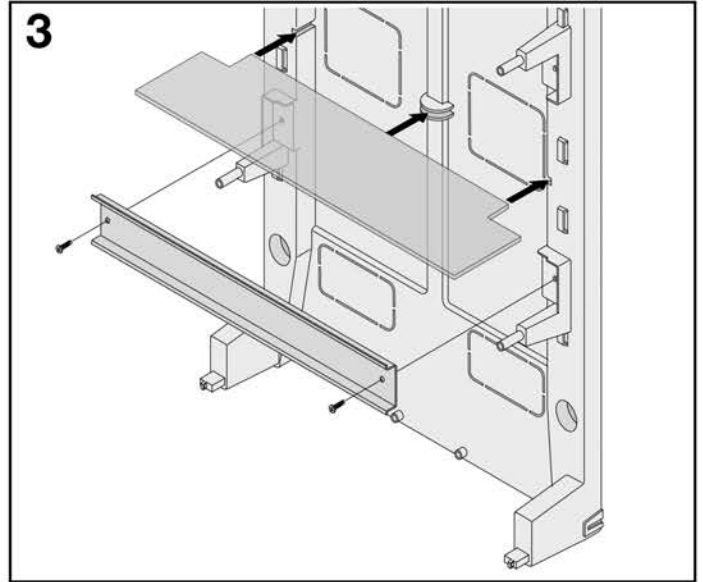

System pro E comfort
MISTRAL41®

IP41

	A	B	C	D
8 M	206.5	262	163	137
12 M	297	262	253	137
18 M	387	262	343	137
24 M	297	387	253	262
36 M 18x2	387	387	343	262
36 M 12x3	297	512	253	387
48 M	297	659	253	518
54 M	387	512	343	387
72 M	387	659	343	518