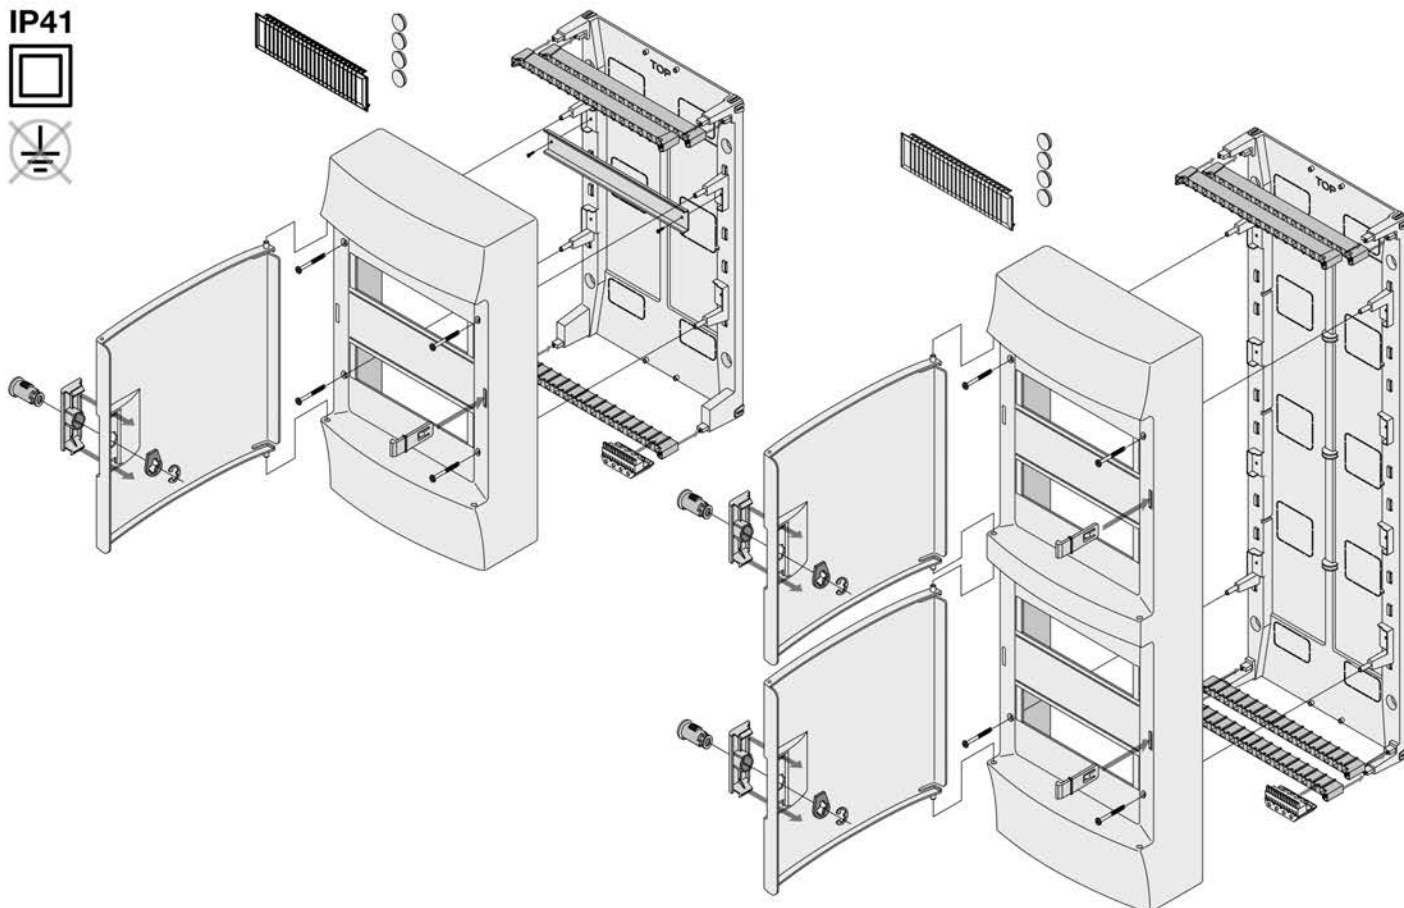

System pro E comfort
MISTRAL41®

IP41

	A	B	C	D
8 M	206.5	262	163	137
12 M	297	262	253	137
18 M	387	262	343	137
24 M	297	387	253	262
36 M 18x2	387	387	343	262
36 M 12x3	297	512	253	387
48 M	297	659	253	518
54 M	387	512	343	387
72 M	387	659	343	518

12M - 24M - 36M (3x12) - 48M

6

7

8

2M - 4M

1

2

ABB b.v