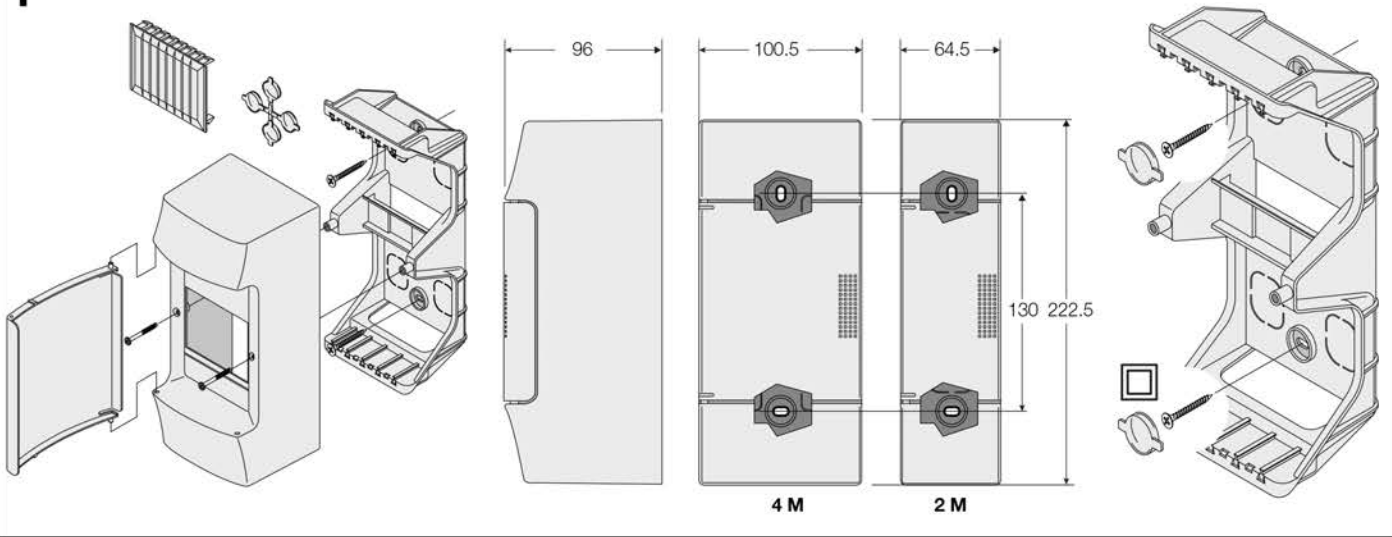

System pro E comfort
MISTRAL41®

IP41

	A	B	C	D
8 M	206.5	262	163	137
12 M	297	262	253	137
18 M	387	262	343	137
24 M	297	387	253	262
36 M 18x2	387	387	343	262
36 M 12x3	297	512	253	387
48 M	297	659	253	518
54 M	387	512	343	387
72 M	387	659	343	518

12M - 24M - 36M (3x12) - 48M

6**7****8**

2M - 4M

1

2