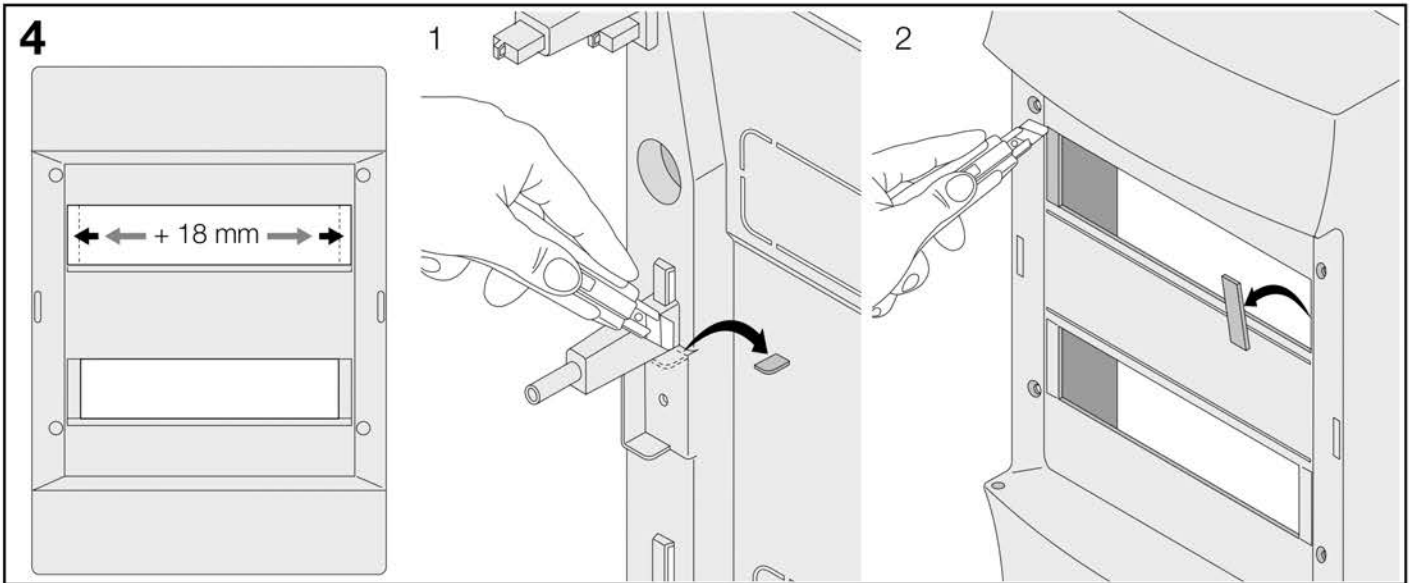

System pro E comfort
MISTRAL41®

IP41

	A	B	C	D
8 M	206.5	262	163	137
12 M	297	262	253	137
18 M	387	262	343	137
24 M	297	387	253	262
36 M 18x2	387	387	343	262
36 M 12x3	297	512	253	387
48 M	297	659	253	518
54 M	387	512	343	387
72 M	387	659	343	518

12M - 24M - 36M (3x12) - 48M

6**7****8**

2M - 4M

1

2