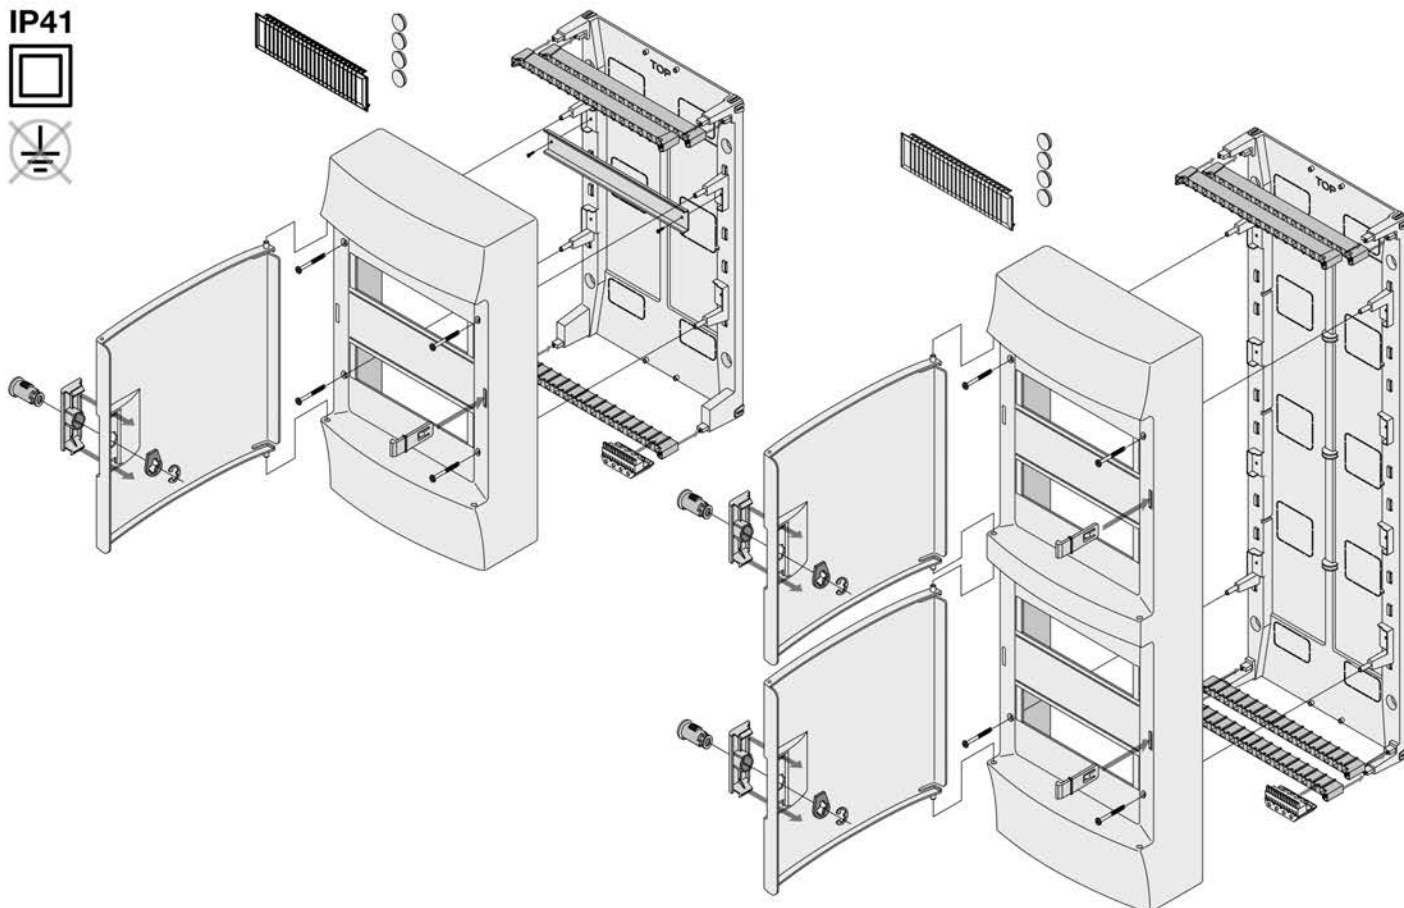

System pro E comfort
MISTRAL41®

IP41

	A	B	C	D
8 M	206.5	262	163	137
12 M	297	262	253	137
18 M	387	262	343	137
24 M	297	387	253	262
36 M 18x2	387	387	343	262
36 M 12x3	297	512	253	387
48 M	297	659	253	518
54 M	387	512	343	387
72 M	387	659	343	518

12M - 24M - 36M (3x12) - 48M

6**7****8**

2M - 4M

1

2