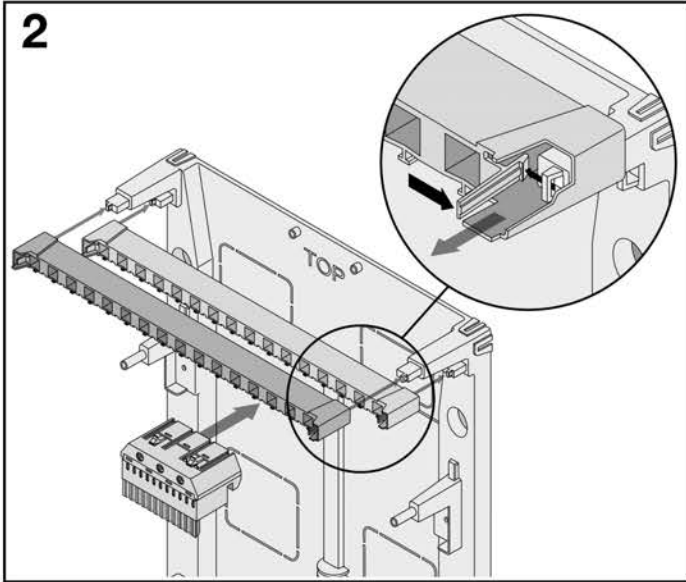

System pro E comfort
MISTRAL41®

IP41

	A	B	C	D
8 M	206.5	262	163	137
12 M	297	262	253	137
18 M	387	262	343	137
24 M	297	387	253	262
36 M 18x2	387	387	343	262
36 M 12x3	297	512	253	387
48 M	297	659	253	518
54 M	387	512	343	387
72 M	387	659	343	518

12M - 24M - 36M (3x12) - 48M

6**7****8**

2M - 4M

1

2