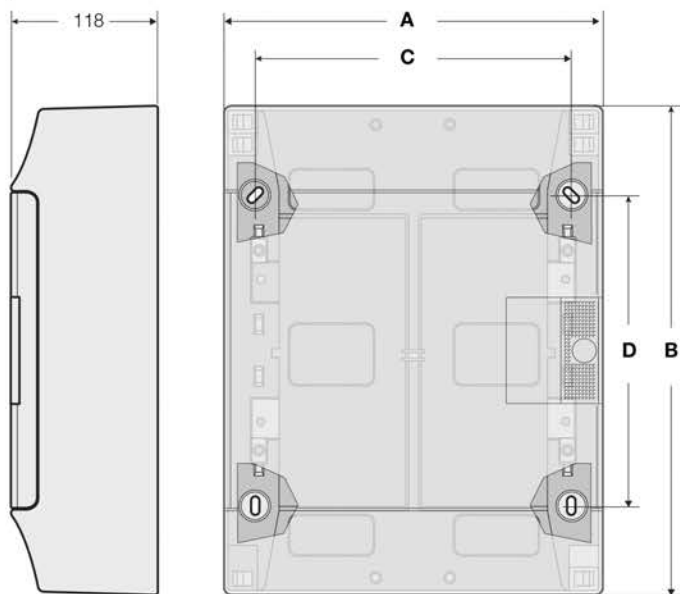

System pro E comfort
MISTRAL41®

IP41

	A	B	C	D
8 M	206.5	262	163	137
12 M	297	262	253	137
18 M	387	262	343	137
24 M	297	387	253	262
36 M 18x2	387	387	343	262
36 M 12x3	297	512	253	387
48 M	297	659	253	518
54 M	387	512	343	387
72 M	387	659	343	518

12M - 24M - 36M (3x12) - 48M

6**7****8**

2M - 4M

1

2