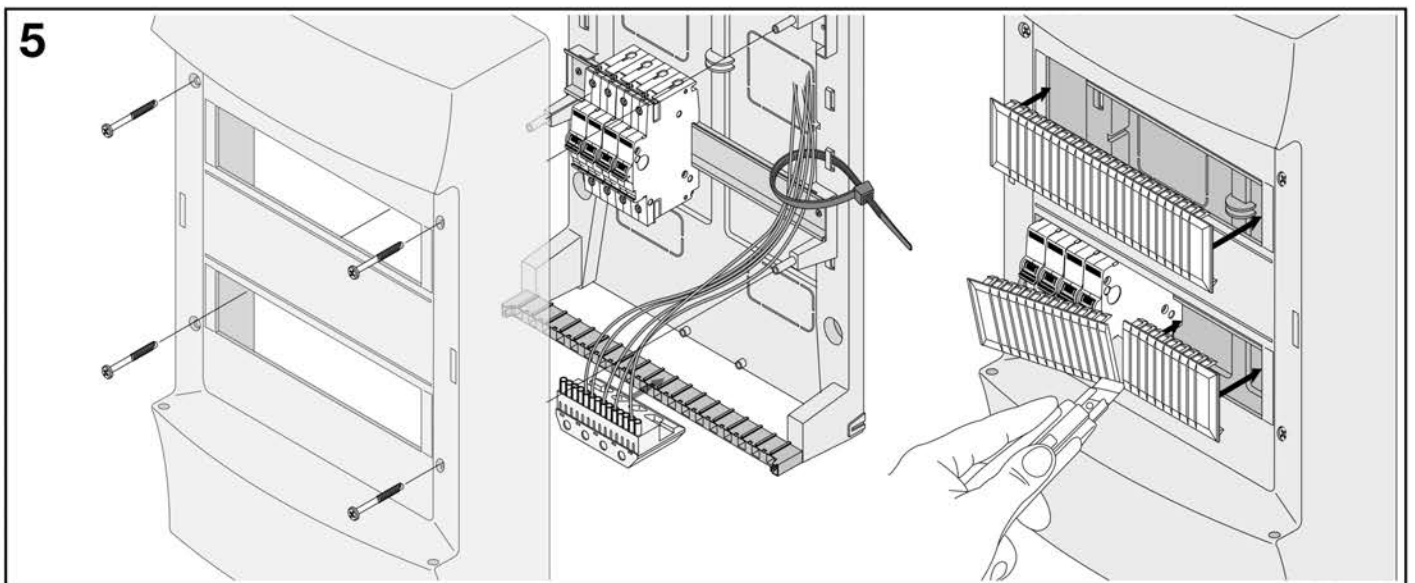

System pro E comfort
MISTRAL41®

IP41

	A	B	C	D
8 M	206.5	262	163	137
12 M	297	262	253	137
18 M	387	262	343	137
24 M	297	387	253	262
36 M 18x2	387	387	343	262
36 M 12x3	297	512	253	387
48 M	297	659	253	518
54 M	387	512	343	387
72 M	387	659	343	518

12M - 24M - 36M (3x12) - 48M

6**7****8**

2M - 4M

1

2