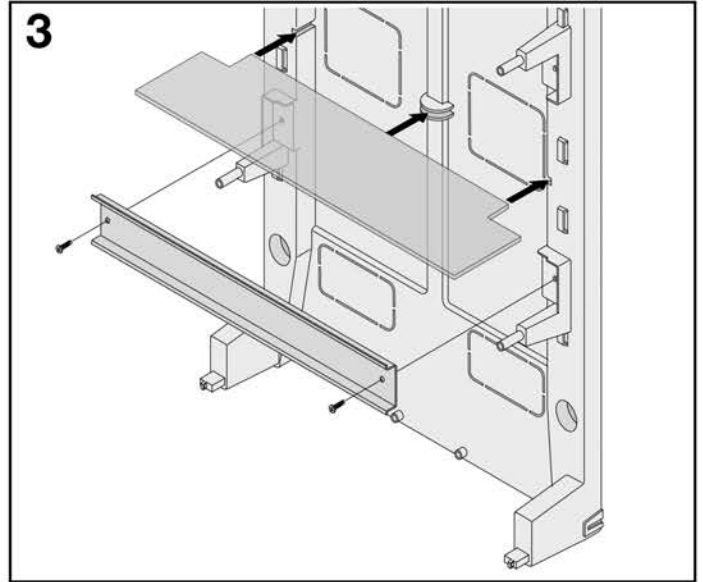

System pro E comfort
MISTRAL41®

IP41

	A	B	C	D
8 M	206.5	262	163	137
12 M	297	262	253	137
18 M	387	262	343	137
24 M	297	387	253	262
36 M 18x2	387	387	343	262
36 M 12x3	297	512	253	387
48 M	297	659	253	518
54 M	387	512	343	387
72 M	387	659	343	518

12M - 24M - 36M (3x12) - 48M

6**7****8**

2M - 4M

1

2