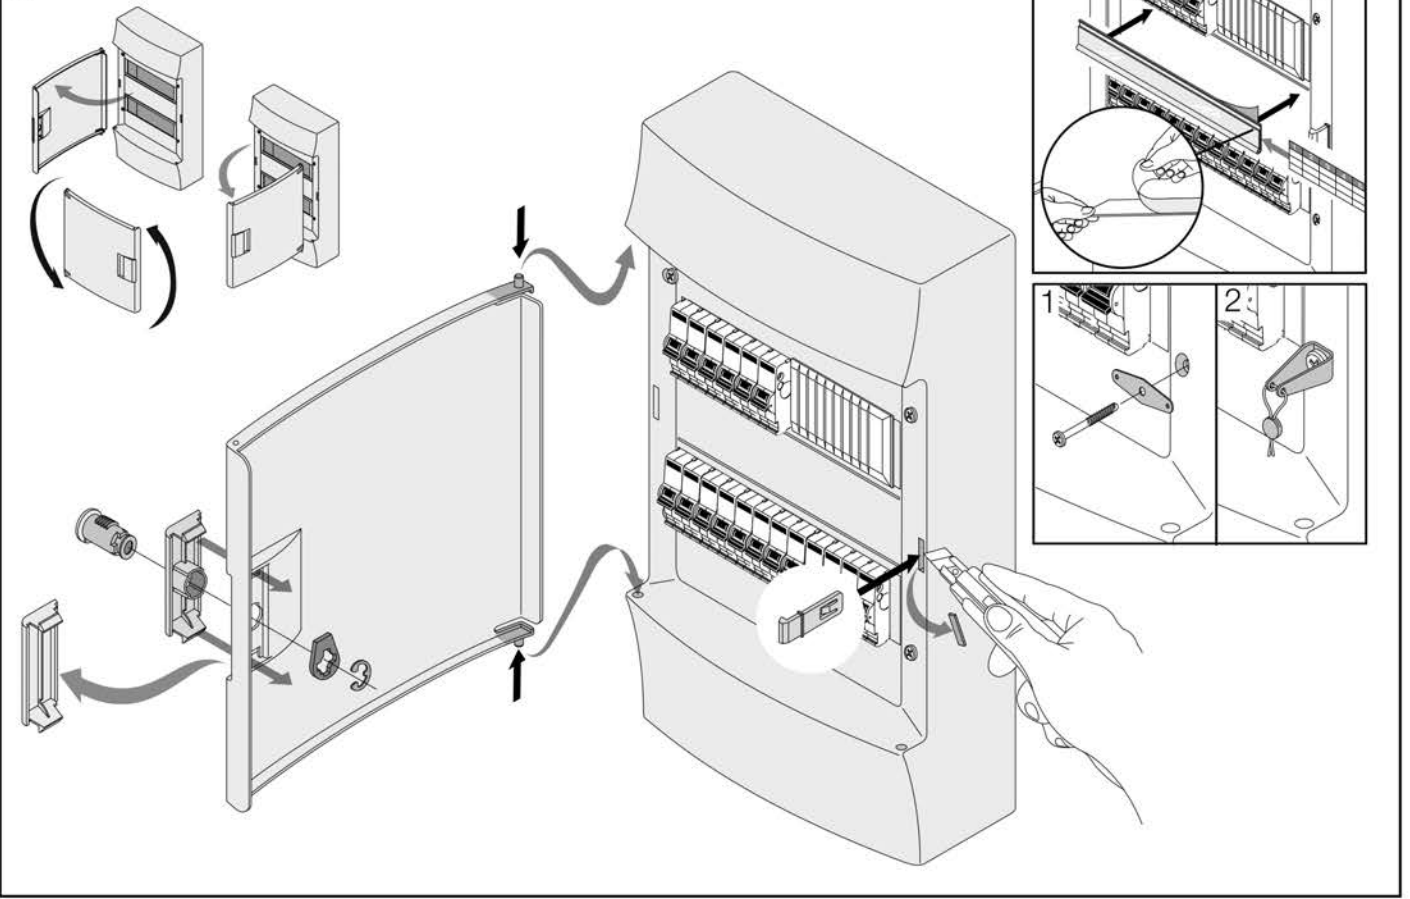

System pro E comfort
MISTRAL41®

IP41

	A	B	C	D
8 M	206.5	262	163	137
12 M	297	262	253	137
18 M	387	262	343	137
24 M	297	387	253	262
36 M 18x2	387	387	343	262
36 M 12x3	297	512	253	387
48 M	297	659	253	518
54 M	387	512	343	387
72 M	387	659	343	518

12M - 24M - 36M (3x12) - 48M

6**7****8**

2M - 4M

1

2