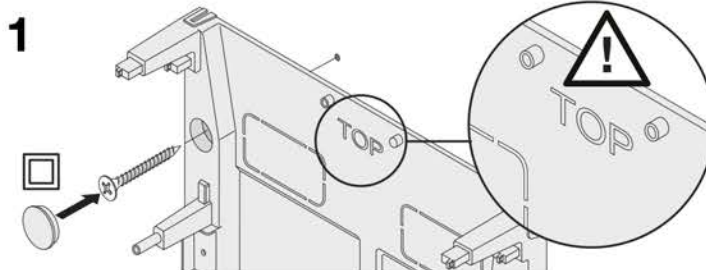

System pro E comfort
MISTRAL41®

IP41

| | A | B | C | D |
|-----------|-------|-----|-----|-----|
| 8 M | 206.5 | 262 | 163 | 137 |
| 12 M | 297 | 262 | 253 | 137 |
| 18 M | 387 | 262 | 343 | 137 |
| 24 M | 297 | 387 | 253 | 262 |
| 36 M 18x2 | 387 | 387 | 343 | 262 |
| 36 M 12x3 | 297 | 512 | 253 | 387 |
| 48 M | 297 | 659 | 253 | 518 |
| 54 M | 387 | 512 | 343 | 387 |
| 72 M | 387 | 659 | 343 | 518 |