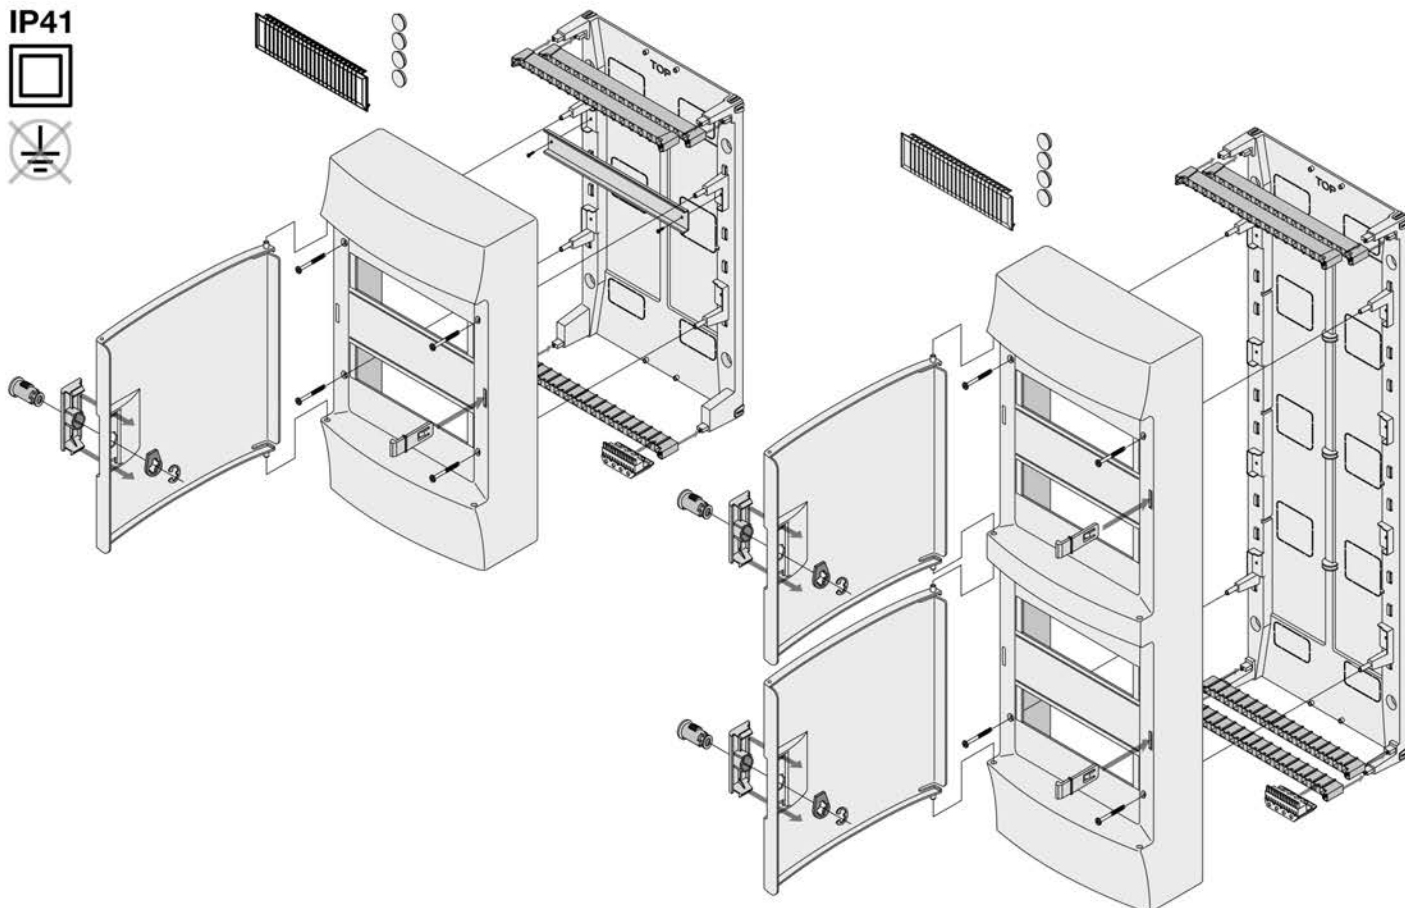

System pro E comfort
MISTRAL41®

IP41

| | A | B | C | D |
|-----------|-------|-----|-----|-----|
| 8 M | 206.5 | 262 | 163 | 137 |
| 12 M | 297 | 262 | 253 | 137 |
| 18 M | 387 | 262 | 343 | 137 |
| 24 M | 297 | 387 | 253 | 262 |
| 36 M 18x2 | 387 | 387 | 343 | 262 |
| 36 M 12x3 | 297 | 512 | 253 | 387 |
| 48 M | 297 | 659 | 253 | 518 |
| 54 M | 387 | 512 | 343 | 387 |
| 72 M | 387 | 659 | 343 | 518 |

12M - 24M - 36M (3x12) - 48M

6

7

8

2M - 4M

1

2