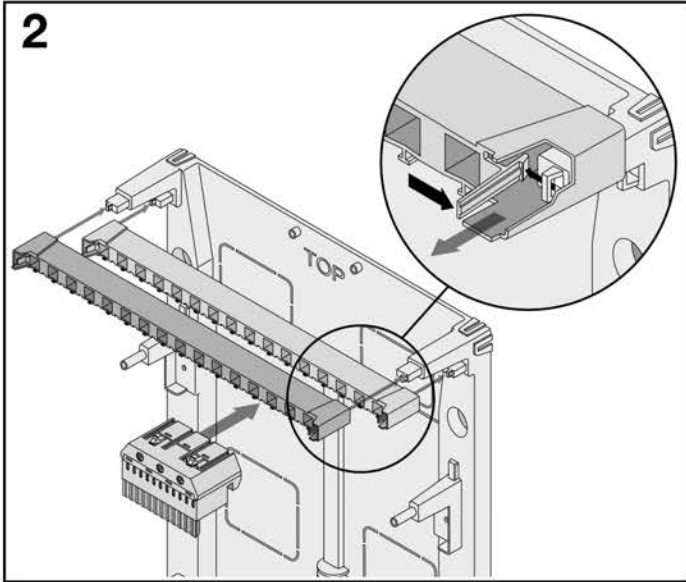

System pro E comfort
MISTRAL41®

IP41

1

	A	B	C	D
8 M	206.5	262	163	137
12 M	297	262	253	137
18 M	387	262	343	137
24 M	297	387	253	262
36 M 18x2	387	387	343	262
36 M 12x3	297	512	253	387
48 M	297	659	253	518
54 M	387	512	343	387
72 M	387	659	343	518