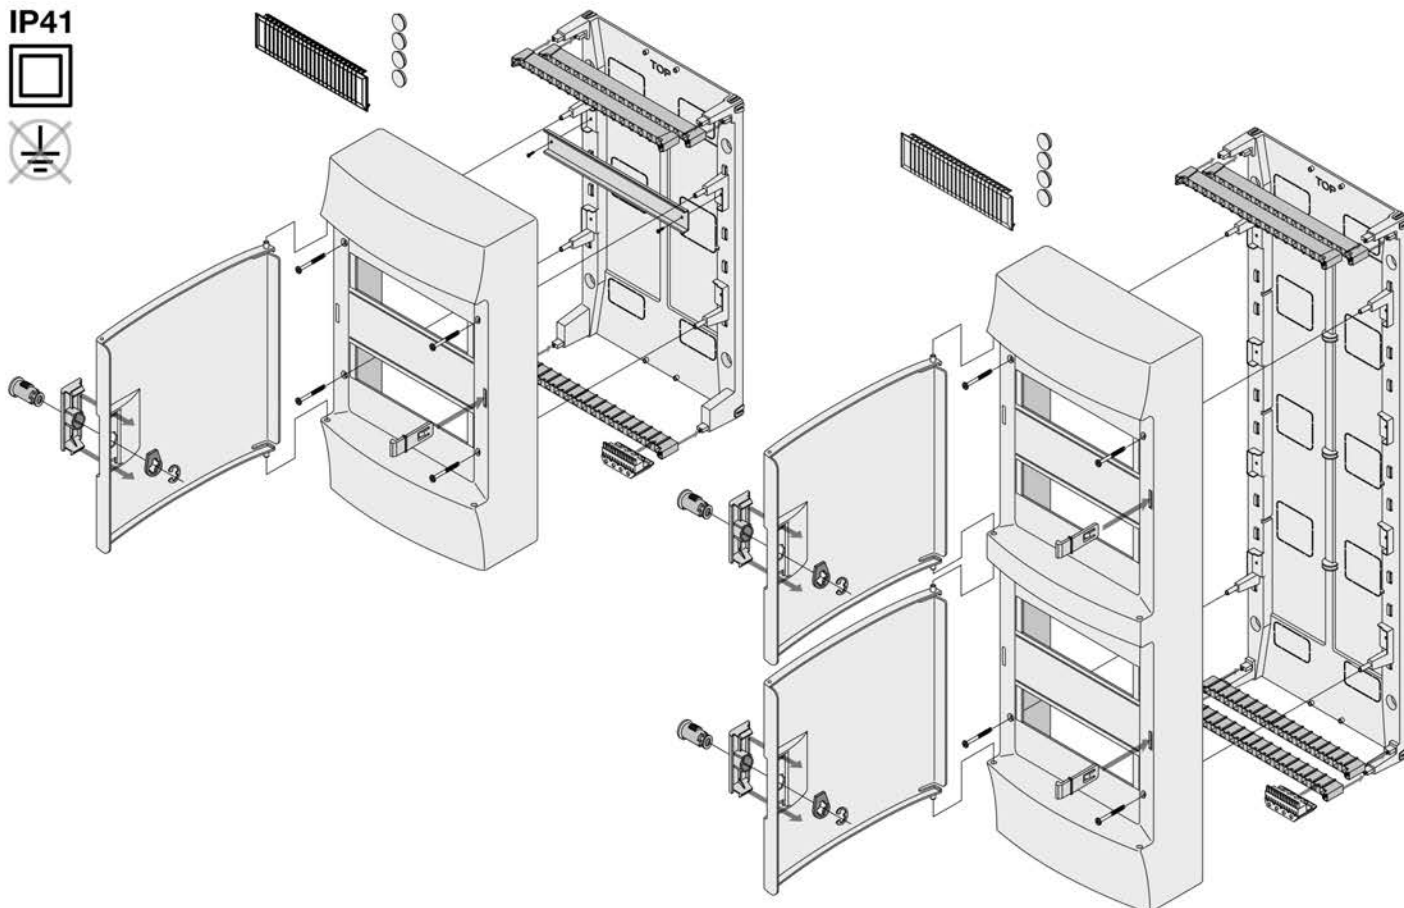

System pro E comfort
MISTRAL41®

IP41

1

	A	B	C	D
8 M	206.5	262	163	137
12 M	297	262	253	137
18 M	387	262	343	137
24 M	297	387	253	262
36 M 18x2	387	387	343	262
36 M 12x3	297	512	253	387
48 M	297	659	253	518
54 M	387	512	343	387
72 M	387	659	343	518

12M - 24M - 36M (3x12) - 48M

6

7

8

2M - 4M

1

2

ABB b.v