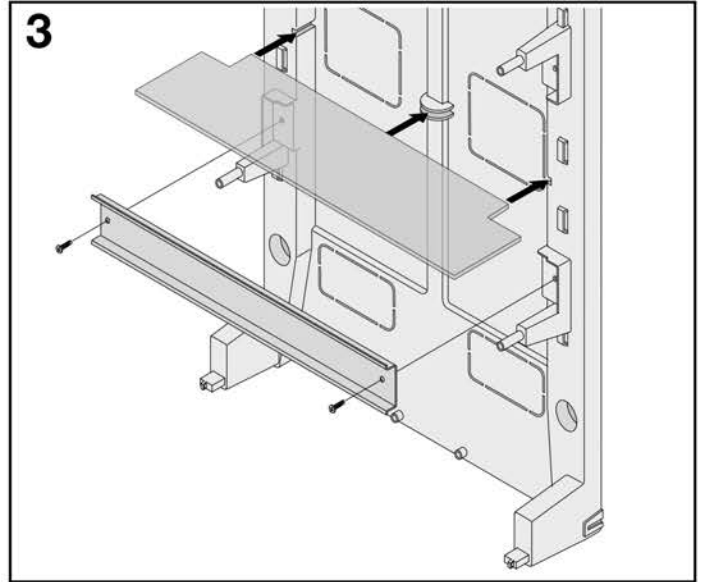

System pro E comfort
MISTRAL41®

IP41

1

	A	B	C	D
8 M	206.5	262	163	137
12 M	297	262	253	137
18 M	387	262	343	137
24 M	297	387	253	262
36 M 18x2	387	387	343	262
36 M 12x3	297	512	253	387
48 M	297	659	253	518
54 M	387	512	343	387
72 M	387	659	343	518