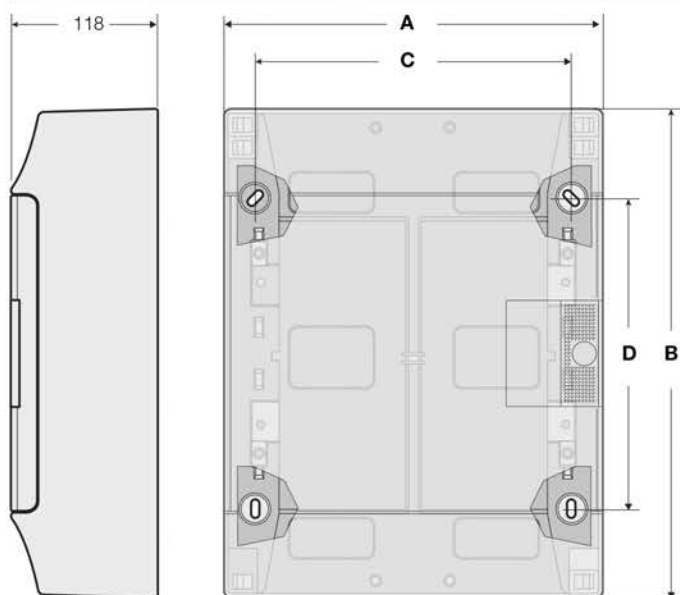

System pro E comfort
MISTRAL41®

IP41

1

	A	B	C	D
8 M	206.5	262	163	137
12 M	297	262	253	137
18 M	387	262	343	137
24 M	297	387	253	262
36 M 18x2	387	387	343	262
36 M 12x3	297	512	253	387
48 M	297	659	253	518
54 M	387	512	343	387
72 M	387	659	343	518

12M - 24M - 36M (3x12) - 48M

6

7

8

2M - 4M

1

2

ABB b.v