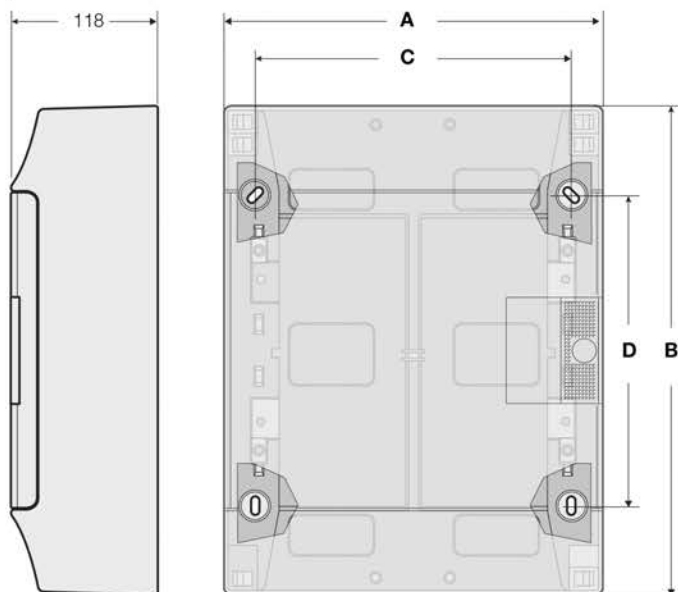

System pro E comfort
MISTRAL41®

IP41

	A	B	C	D
8 M	206.5	262	163	137
12 M	297	262	253	137
18 M	387	262	343	137
24 M	297	387	253	262
36 M 18x2	387	387	343	262
36 M 12x3	297	512	253	387
48 M	297	659	253	518
54 M	387	512	343	387
72 M	387	659	343	518

12M - 24M - 36M (3x12) - 48M

6

7

8

2M - 4M

1

2