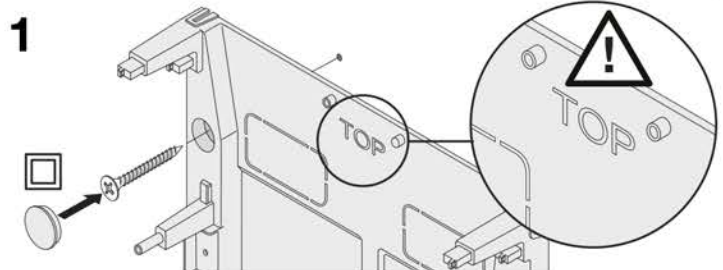

System pro E comfort
MISTRAL41®

IP41

	A	B	C	D
8 M	206.5	262	163	137
12 M	297	262	253	137
18 M	387	262	343	137
24 M	297	387	253	262
36 M 18x2	387	387	343	262
36 M 12x3	297	512	253	387
48 M	297	659	253	518
54 M	387	512	343	387
72 M	387	659	343	518