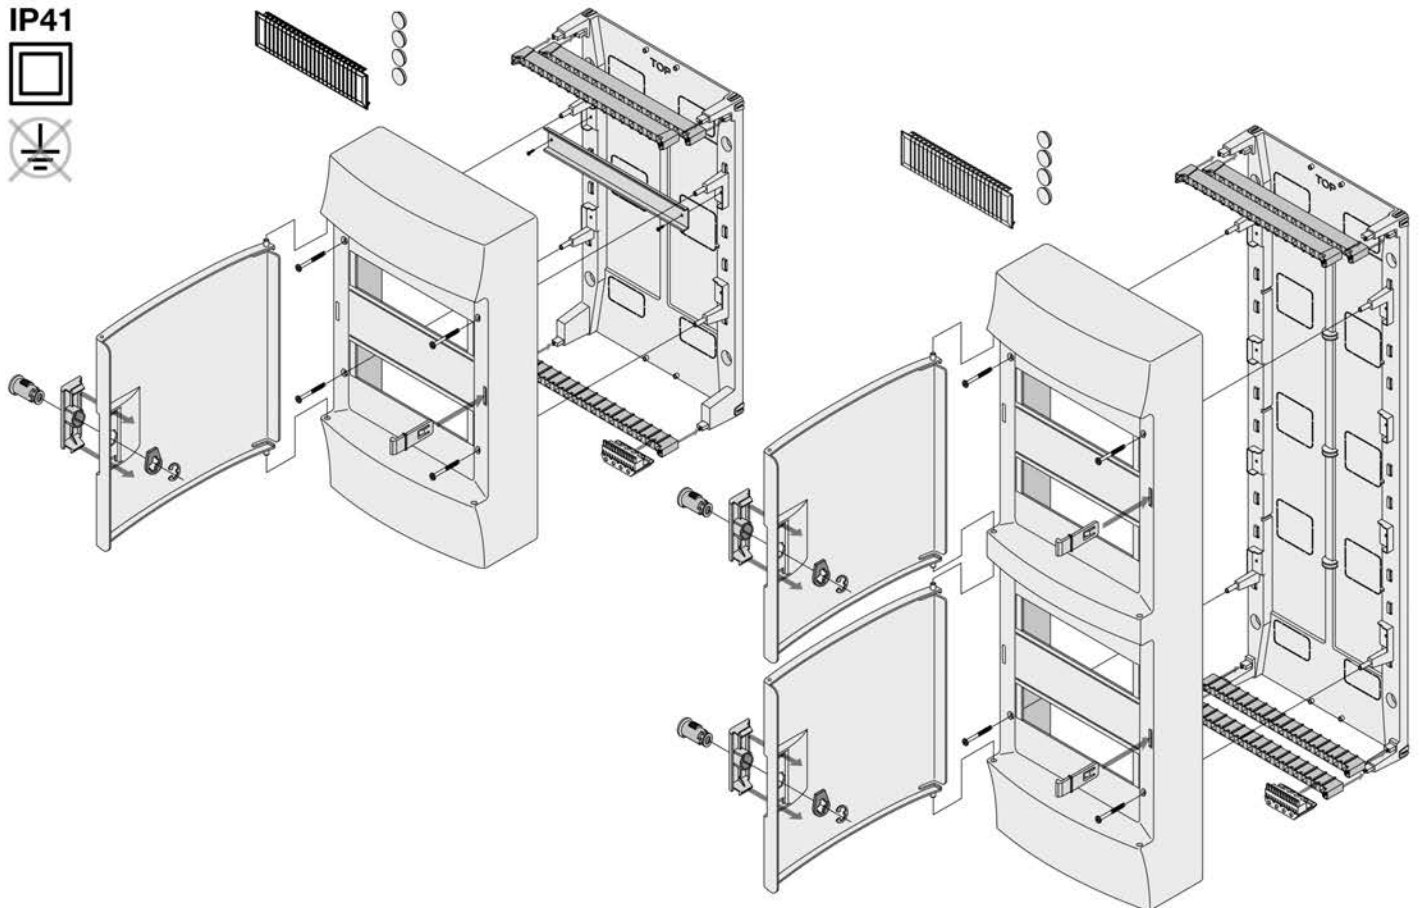

System pro E comfort
MISTRAL41®

IP41

	A	B	C	D
8 M	206.5	262	163	137
12 M	297	262	253	137
18 M	387	262	343	137
24 M	297	387	253	262
36 M 18x2	387	387	343	262
36 M 12x3	297	512	253	387
48 M	297	659	253	518
54 M	387	512	343	387
72 M	387	659	343	518

12M - 24M - 36M (3x12) - 48M

6

7

8

2M - 4M

1

2