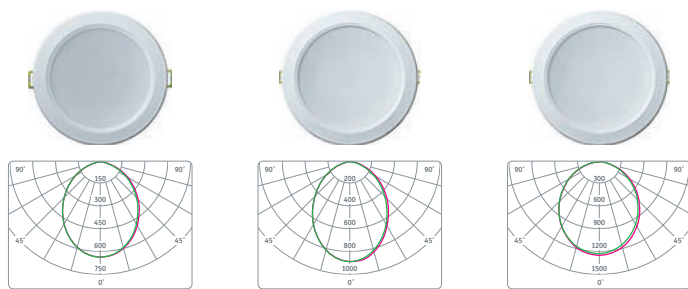

NDL-P1

Встраиваемые светодиодные энергосберегающие светильники Navigator серии NDL-P1-LED типа Downlight (направленного света). Создают яркий направленный и равномерный свет, что делает их идеальным решением любых задач по освещению.

NDL-P1-5W-830-WH-LED

NDL-P1-6W-830-WH-LED

NDL-P1-10W-840-WH-LED

NDL-P1-20W-840-WH-LED

NDL-P1-25W-840-WH-LED

NDL-P1-30W-840-WH-LED

| Код продукта | Мощность, Вт | Напряжение, В | Цветовая температура, К | Световой поток, лм | Кэф. мощн., cos φ | Цвет | Размер, d x h, мм | Врезной размер, диаметр, мм | Кол-во штук в коробке | Штрихкод |
|-----------------------|--------------|---------------|-------------------------|--------------------|-------------------|---------|-------------------|-----------------------------|-----------------------|-----------------|
| NDL-P1-5W-830-WH-LED | 5 | 176-264 | 3000 | 350 | >0,5 | белый | 83 x 58 | 53-70 | 20 | 4607136 94820 4 |
| NDL-P1-5W-830-SL-LED | 5 | 176-264 | 3000 | 350 | >0,5 | серебро | 83 x 58 | 53-70 | 20 | 4607136 94821 1 |
| NDL-P1-6W-830-WH-LED | 6 | 176-264 | 3000 | 400 | >0,5 | белый | 100 x 63 | 76-90 | 20 | 4607136 94899 0 |
| NDL-P1-6W-840-WH-LED | 6 | 176-264 | 4000 | 450 | >0,5 | белый | 100 x 63 | 76-90 | 20 | 4607136 94833 4 |
| NDL-P1-6W-840-SL-LED | 6 | 176-264 | 4000 | 450 | >0,5 | серебро | 100 x 63 | 76-90 | 20 | 4607136 94834 1 |
| NDL-P1-10W-840-WH-LED | 10 | 176-264 | 4000 | 750 | >0,5 | белый | 121 x 67 | 100-110 | 20 | 4607136 94836 5 |
| NDL-P1-20W-840-WH-LED | 20 | 176-264 | 4000 | 1650 | >0,7 | белый | 170 x 69 | 150-160 | 8 | 4607136 94837 2 |
| NDL-P1-25W-840-WH-LED | 25 | 176-264 | 4000 | 2200 | >0,7 | белый | 222 x 70 | 195-210 | 8 | 4607136 94838 9 |
| NDL-P1-30W-840-WH-LED | 30 | 176-264 | 4000 | 3000 | >0,9 | белый | 222 x 70 | 210-215 | 8 | 4670004 71694 6 |