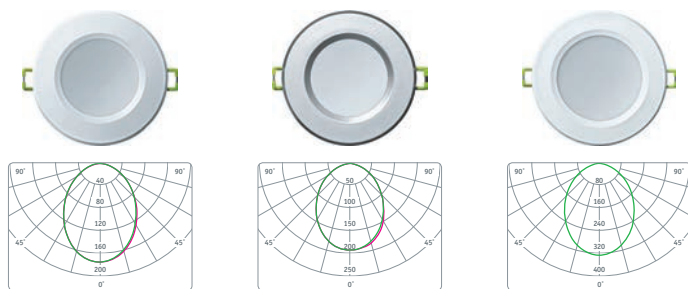

NDL-P1

Встраиваемые светодиодные энергосберегающие светильники Navigator серии NDL-P1-LED типа Downlight (направленного света). Создают яркий направленный и равномерный свет, что делает их идеальным решением любых задач по освещению.

NDL-P1-5W-830-WH-LED

NDL-P1-6W-830-WH-LED

NDL-P1-10W-840-WH-LED

NDL-P1-20W-840-WH-LED

NDL-P1-25W-840-WH-LED

NDL-P1-30W-840-WH-LED

| Код продукта | Мощность, Вт | Напряжение, В | Цветовая температура, К | Световой поток, лм | Кэф. мощн., cos φ | Цвет | Размер, d x h, мм | Врезной размер, диаметр, мм | Кол-во штук в коробке | Штрихкод |
|-----------------------|--------------|---------------|-------------------------|--------------------|-------------------|---------|-------------------|-----------------------------|-----------------------|-----------------|
| NDL-P1-5W-830-WH-LED | 5 | 176-264 | 3000 | 350 | >0,5 | белый | 83 x 58 | 53-70 | 20 | 4607136 94820 4 |
| NDL-P1-5W-830-SL-LED | 5 | 176-264 | 3000 | 350 | >0,5 | серебро | 83 x 58 | 53-70 | 20 | 4607136 94821 1 |
| NDL-P1-6W-830-WH-LED | 6 | 176-264 | 3000 | 400 | >0,5 | белый | 100 x 63 | 76-90 | 20 | 4607136 94899 0 |
| NDL-P1-6W-840-WH-LED | 6 | 176-264 | 4000 | 450 | >0,5 | белый | 100 x 63 | 76-90 | 20 | 4607136 94833 4 |
| NDL-P1-6W-840-SL-LED | 6 | 176-264 | 4000 | 450 | >0,5 | серебро | 100 x 63 | 76-90 | 20 | 4607136 94834 1 |
| NDL-P1-10W-840-WH-LED | 10 | 176-264 | 4000 | 750 | >0,5 | белый | 121 x 67 | 100-110 | 20 | 4607136 94836 5 |
| NDL-P1-20W-840-WH-LED | 20 | 176-264 | 4000 | 1650 | >0,7 | белый | 170 x 69 | 150-160 | 8 | 4607136 94837 2 |
| NDL-P1-25W-840-WH-LED | 25 | 176-264 | 4000 | 2200 | >0,7 | белый | 222 x 70 | 195-210 | 8 | 4607136 94838 9 |
| NDL-P1-30W-840-WH-LED | 30 | 176-264 | 4000 | 3000 | >0,9 | белый | 222 x 70 | 210-215 | 8 | 4670004 71694 6 |