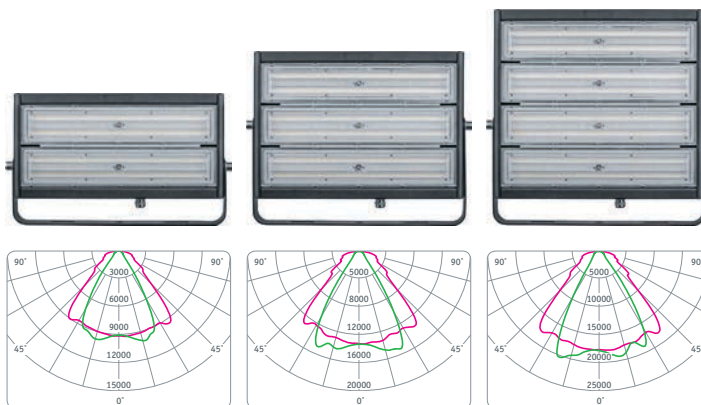

- Эффективность до 130 лм/Вт
- Радиатор из экструзионного алюминия с увеличенной площадью рассеивания тепла
- Рассеиватель специальной формы из светостабилизированного поликарбоната увеличивает яркость
- Окрашенный корпус из оцинкованной стали обеспечивает повышенную устойчивость к коррозии
- Ударопрочная конструкция (класс ударопрочности IK08)
- Надежный драйвер с высоким КПД и $\cos \phi > 0,9$
- Широкий диапазон входного напряжения 176–264В и рабочих температур от -40 до +40 °С
- Гарантия 5 лет

Код продукта	Мощность, Вт	Напряжение, В	Цветовая температура, К	Световой поток, лм	Кэф. мощн., $\cos \phi$	Размер $l \times h \times b$, мм	Штрихкод
NFL-M1-125-5K-IP65-LED	125	176–264	5000	16250	>0,9	467 x 268 x 58	4680043 14062 6
NFL-M1-200-5K-IP65-LED	200	176–264	5000	24380	>0,9	467 x 353 x 58	4680043 14063 3
NFL-M1-250-5K-IP65-LED	250	176–264	5000	32500	>0,9	467 x 438 x 58	4680043 14064 0