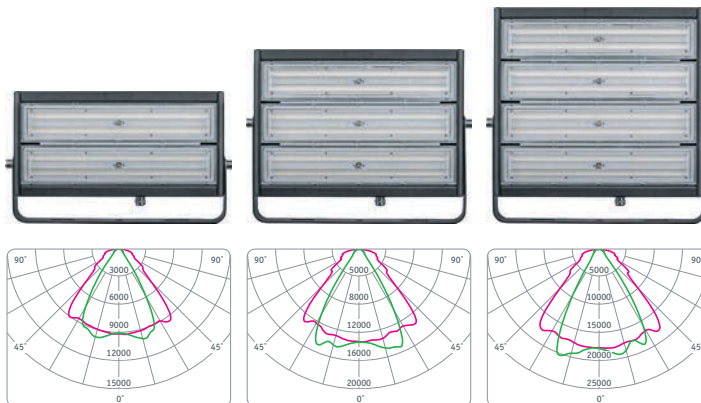

- Эффективность до 130 лм/Вт
- Радиатор из экструзионного алюминия с увеличенной площадью рассеивания тепла
- Рассеиватель специальной формы из светостабилизированного поликарбоната увеличивает яркость
- Окрашенный корпус из оцинкованной стали обеспечивает повышенную устойчивость к коррозии
- Ударопрочная конструкция (класс ударопрочности IK08)
- Надежный драйвер с высоким КПД и $\cos \phi > 0,9$
- Широкий диапазон входного напряжения 176–264В и рабочих температур от -40 до +40 °С
- Гарантия 5 лет

Код продукта	Мощность, Вт	Напряжение, В	Цветовая температура, К	Световой поток, лм	Кэф. мощн., $\cos \phi$	Размер $l \times h \times b$, мм	Штрихкод
NFL-M1-125-5K-IP65-LED	125	176–264	5000	16250	>0,9	467 x 268 x 58	4680043 14062 6
NFL-M1-200-5K-IP65-LED	200	176–264	5000	24380	>0,9	467 x 353 x 58	4680043 14063 3
NFL-M1-250-5K-IP65-LED	250	176–264	5000	32500	>0,9	467 x 438 x 58	4680043 14064 0