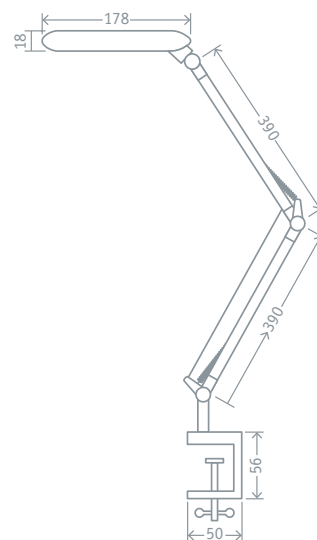

Код продукта	Мощность, Вт	Цвет	Напряжение, В	Цветовая температура, К	Длина провода, м	Световой поток, лм	Кол-во штук в коробке	Штрихкод
NDF-C005-9W-4K-WH-LED	9	белый	100-240	4000	1,8	600	1/8	4650074 61550 9