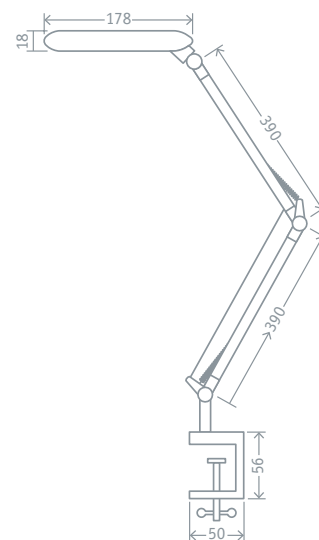

Код продукта	Мощность, Вт	Цвет	Напряжение, В	Цветовая температура, К	Длина провода, м	Световой поток, лм	Кол-во штук в коробке	Штрихкод
NDF-C005-9W-4K-WH-LED	9	белый	100-240	4000	1,8	600	1/8	4650074 61550 9