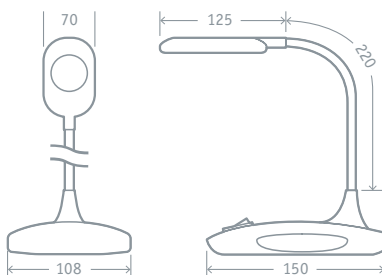

- Высокоэффективные надежные светодиоды Epistar
- Мягкий, рассеянный свет без пульсаций и слепящего эффекта
- Выключатель расположен на корпусе
- Регулируемый угол наклона светильника
- Современный дизайн в классическом цветовом исполнении

Код продукта	Мощность, Вт	Цвет	Напряжение, В	Цветовая температура, К	Длина провода, м	Световой поток, лм	Кол-во штук в коробке	Штрихкод
NDF-D024-5W-6K-WH-LED	5	белый	165–265	6000	1,2	300	1/24	4650074 61408 3