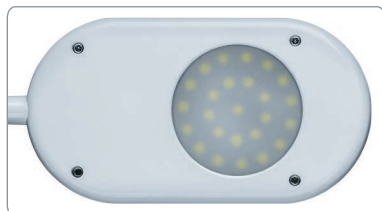

NDF-D024

Светодиодный настольный энергосберегающий светильник Navigator серии NDF-D024 с интегрированным светодиодным модулем — идеальное энергоэффективное решение для локального освещения рабочего места. Настольные светильники Navigator прекрасно впишутся как в строгий офисный интерьер, так и в уютную домашнюю обстановку.

- Высокоэффективные надежные светодиоды Epistar
- Мягкий, рассеянный свет без пульсаций и слепящего эффекта
- Выключатель расположен на корпусе
- Регулируемый угол наклона светильника
- Современный дизайн в классическом цветовом исполнении