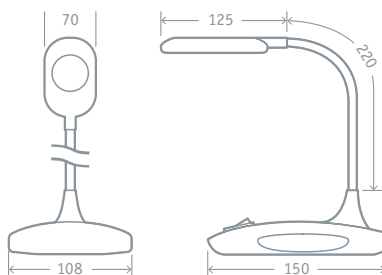

- Высокоэффективные надежные светодиоды Epistar
- Мягкий, рассеянный свет без пульсаций и слепящего эффекта
- Выключатель расположен на корпусе
- Регулируемый угол наклона светильника
- Современный дизайн в классическом цветовом исполнении

Код продукта	Мощность, Вт	Цвет	Напряжение, В	Цветовая температура, К	Длина провода, м	Световой поток, лм	Кол-во штук в коробке	Штрихкод
NDF-D024-5W-6K-WH-LED	5	белый	165–265	6000	1,2	300	1/24	4650074 61408 3