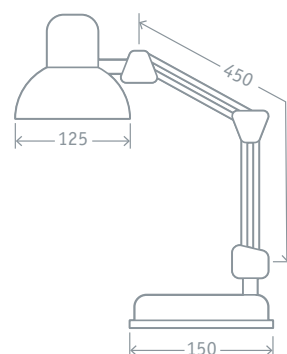

Код продукта	Мощность, Вт	Цвет	Напряжение, В	Цветовая температура, К	Длина провода, м	Световой поток, лм	Кол-во штук в коробке	Штрихкод
NDF-D023-6W-4K-BL-LED	6	черный	100–240	4000	1,6	350	6	4650074 61407 6