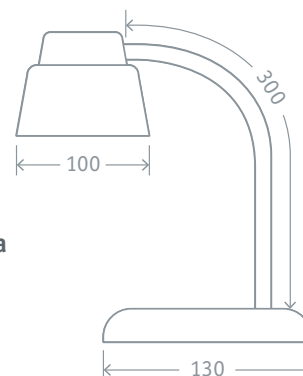

отсутствие пульсаций	 индекс цветопередачи >80	 световой поток до 300 люмен	 срок службы 50 000 часов	 гарантия 36 месяцев

- Высокоэффективные надежные светодиоды Epistar
- Мягкий, рассеянный свет без пульсаций и слепящего эффекта
- Сенсорный выключатель с функцией диммирования, 3 уровня яркости
- Регулируемый угол наклона светильника
- Современный дизайн в классическом цветовом исполнении
- Питание от адаптера