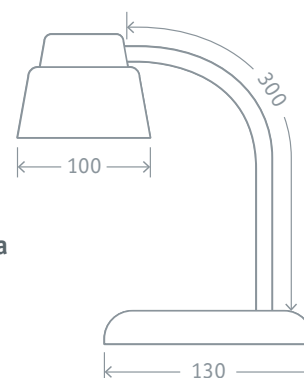

Код продукта	Мощность, Вт	Цвет	Напряжение, В	Цветовая температура, К	Длина провода, м	Световой поток, лм	Кол-во штук в коробке	Штрихкод
NDF-D022-6W-4K-BL-LED	6	черный	100–240	4000	1,6	300	12	4650074 61406 9