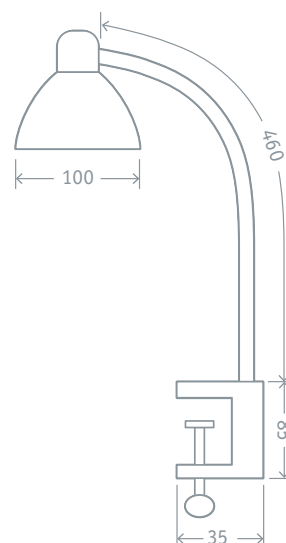

- Высокоэффективные надежные светодиоды Epistar
- Мягкий, рассеянный свет без пульсаций и слепящего эффекта
- Регулируемый угол наклона светильника
- Современный дизайн в классическом цветовом исполнении
- Питание от адаптера
- Выключатель расположен на проводе

Код продукта	Мощность, Вт	Цвет	Напряжение, В	Цветовая температура, К	Длина провода, м	Световой поток, лм	Кол-во штук в коробке	Штрихкод
NDF-C010-6W-4K-BL-LED	6	черный	100-240	4000	1,6	350	12	4650074 61405 2