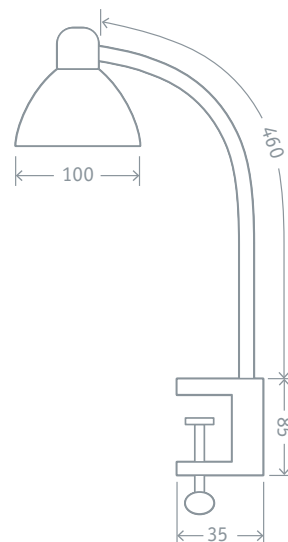

- Высокоэффективные надежные светодиоды Epistar
- Мягкий, рассеянный свет без пульсаций и слепящего эффекта
- Регулируемый угол наклона светильника
- Современный дизайн в классическом цветовом исполнении
- Питание от адаптера
- Выключатель расположен на проводе