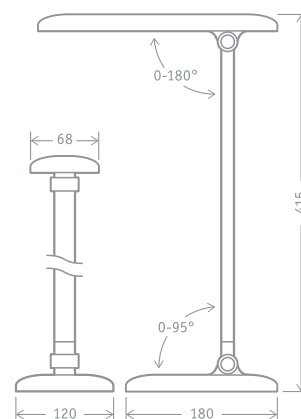

Код продукта	Мощность, Вт	Цвет	Напряжение, В	Цветовая температура, К	Длина провода, м	Световой поток, лм	Кол-во штук в коробке	Штрихкод
NDF-D012-8W-5K-BL-LED	8	черный	100-240	5000	1,8	530	10	4650074 61323 9