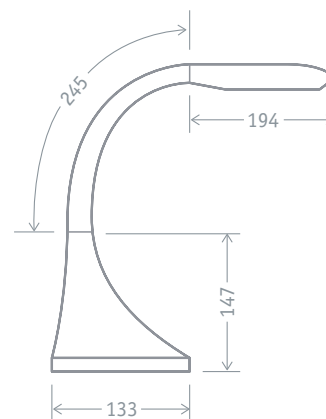

Код продукта	Мощность, Вт	Цвет	Напряжение, В	Цветовая температура, К	Длина провода, м	Световой поток, лм	Кол-во штук в коробке	Штрихкод
NDF-D011-6W-4K-BL-LED	6	черный	100-240	4000	1,5	330	12	4650074 61322 2