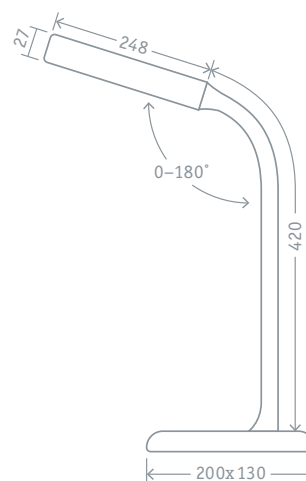

Код продукта	Мощность, Вт	Цвет	Напряжение, В	Цветовая температура, К	Длина провода, м	Световой поток, лм	Кол-во штук в коробке	Штрихкод
NDF-D020-9W-4K-WH-LED	9	белый	100-240	4500	1,5	450	1/12	4650074 61307 9