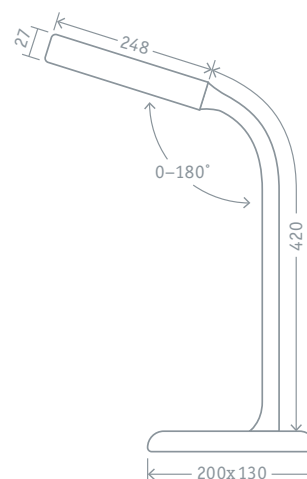

Код продукта	Мощность, Вт	Цвет	Напряжение, В	Цветовая температура, К	Длина провода, м	Световой поток, лм	Кол-во штук в коробке	Штрихкод
NDF-D020-9W-4K-WH-LED	9	белый	100-240	4500	1,5	450	1/12	4650074 61307 9