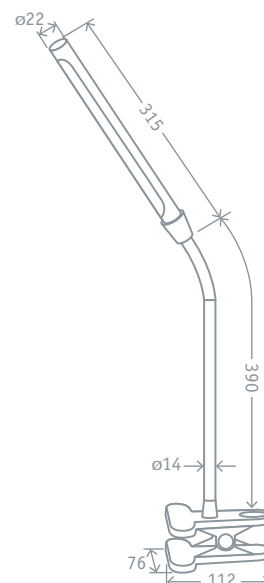

Код продукта	Мощность, Вт	Цвет	Напряжение, В	Цветовая температура, К	Длина провода, м	Световой поток, лм	Кол-во штук в коробке	Штрихкод
NDF-C004-7W-4K-WH-LED	7	белый	100–240	4000	1,6	450	1/8	4650074 61036 8
NDF-C004-7W-4K-BL-LED	7	черный	100–240	4000	1,6	450	1/8	4670004 71573 4