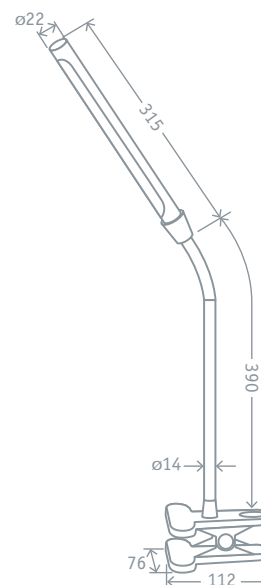

Код продукта	Мощность, Вт	Цвет	Напряжение, В	Цветовая температура, К	Длина провода, м	Световой поток, лм	Кол-во штук в коробке	Штрихкод
NDF-C004-7W-4K-WH-LED	7	белый	100–240	4000	1,6	450	1/8	4650074 61036 8
NDF-C004-7W-4K-BL-LED	7	черный	100–240	4000	1,6	450	1/8	4670004 71573 4