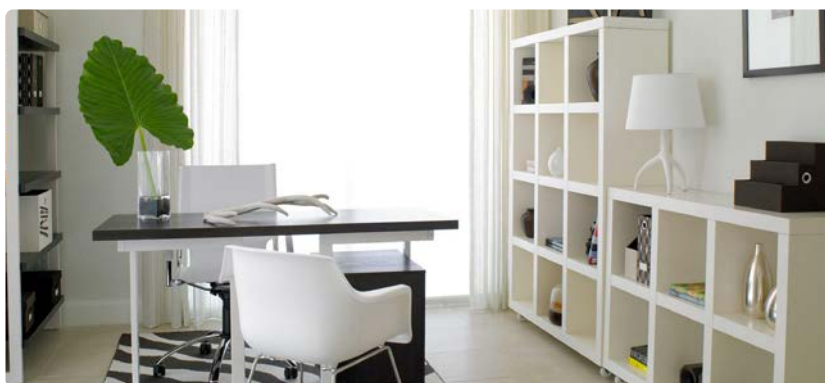

NDF-D028

**Аккумуляторный светодиодный светильник-трансформер Navigator серии NDF-D со съемным плафоном** — функциональное энергоэффективное решение для локального освещения рабочего места. Конструкция светильника позволяет снимать плафон и использовать его в качестве портативного источника света, закрепив на любой металлической поверхности при помощи встроенного магнита. Настольные светильники Navigator прекрасно впишутся как в строгий офисный интерьер, так и в уютную домашнюю обстановку.

- Сенсорный выключатель с функцией диммирования и смены цветовой температуры:
  - 3 режима цветовой температуры – холодный белый, теплый белый, дневной белый
  - Регулировка яркости от 10 до 100%
- Мягкий рассеянный свет без пульсаций и слепящего эффекта
- Шарнирное крепление позволяет изменять угол наклона плафона и вращать вокруг своей оси
- Съемный плафон можно использовать в качестве фонаря-подсветки
- Плафон можно закрепить на любой металлической поверхности благодаря встроенным магнитам
- Литий-ионный аккумулятор 800 мА·ч обеспечивает до 5 часов работы
- Заряжается через порт micro-USB, кабель в комплекте