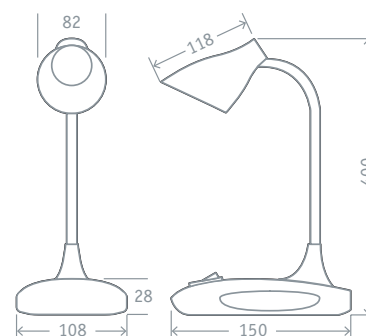

**NDF-D027**

Светодиодный настольный энергосберегающий светильник Navigator серии NDF-D027 с интегрированным светодиодным модулем — идеальное энергоэффективное решение для локального освещения рабочего места. Настольные светильники Navigator прекрасно впишутся как в строгий офисный интерьер, так и в уютную домашнюю обстановку.

Код продукта	Мощность, Вт	Цвет	Напряжение, В	Цветовая температура, К	Длина провода, м	Световой поток, лм	Кол-во штук в коробке	Штрихкод
NDF-D027-5W-4K-BL-LED	5	165–265	черный	4000	1,2	300	1/60	4680043 14225 5
NDF-D027-5W-4K-WH-LED	5	165–265	белый	4000	1,2	300	1/60	4680043 14226 2