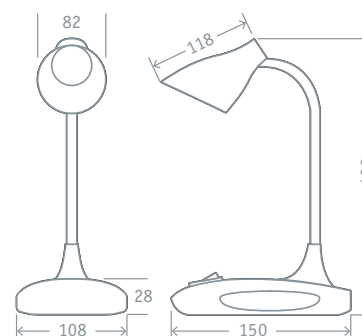

NDF-D027

Светодиодный настольный энергосберегающий светильник Navigator серии NDF-D027 с интегрированным светодиодным модулем — идеальное энергоэффективное решение для локального освещения рабочего места. Настольные светильники Navigator прекрасно впишутся как в строгий офисный интерьер, так и в уютную домашнюю обстановку.

Код продукта	Мощность, Вт	Цвет	Напряжение, В	Цветовая температура, К	Длина провода, м	Световой поток, лм	Кол-во штук в коробке	Штрихкод
NDF-D027-5W-4K-BL-LED	5	165–265	черный	4000	1,2	300	1/60	4680043 14225 5
NDF-D027-5W-4K-WH-LED	5	165–265	белый	4000	1,2	300	1/60	4680043 14226 2