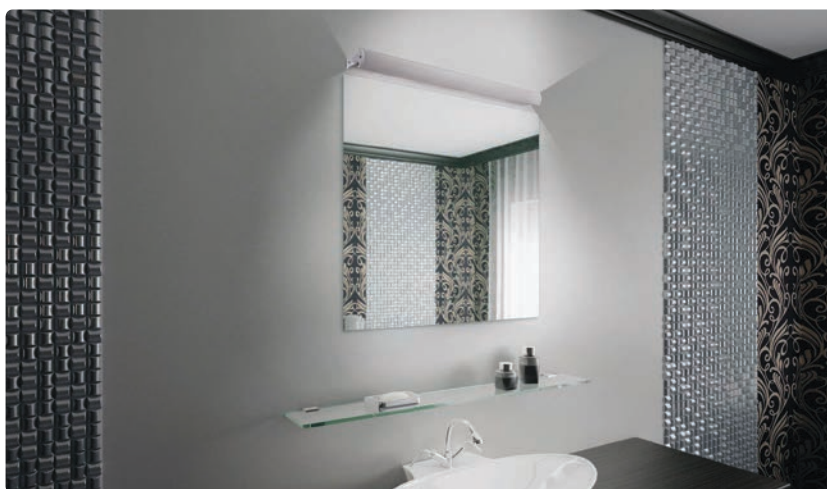

NEL-R1

Светодиодные светильники с поворотным отражателем Navigator серии NEL-R1 идеально подойдут для подсветки зеркал, картин и других предметов интерьера. Поворотный отражатель позволяет направлять световой поток и снижает слепимость для создания комфортного локального освещения.

- Поворотный металлический отражатель
- Металлический корпус
- Выключатель на корпусе
- Компактный размер
- Лаконичный дизайн
- Монтажный комплект

Код продукта	Мощность, Вт	Напряжение, В	Цветовая температура, К	Световой поток, лм	Размер l x b x h, мм	Кол-во штук в коробке	Штрихкод
NEL-R1-8-4K-LED-NC	8	176-264	4000	640	282 x 49 x 51	1/20	4680043 14269 9
NEL-R1-12-4K-LED-NC	12	176-264	4000	960	440 x 49 x 51	1/20	4680043 14270 5
NEL-R1-15-4K-LED-NC	15	176-264	4000	1200	582 x 49 x 51	1/20	4680043 14271 2