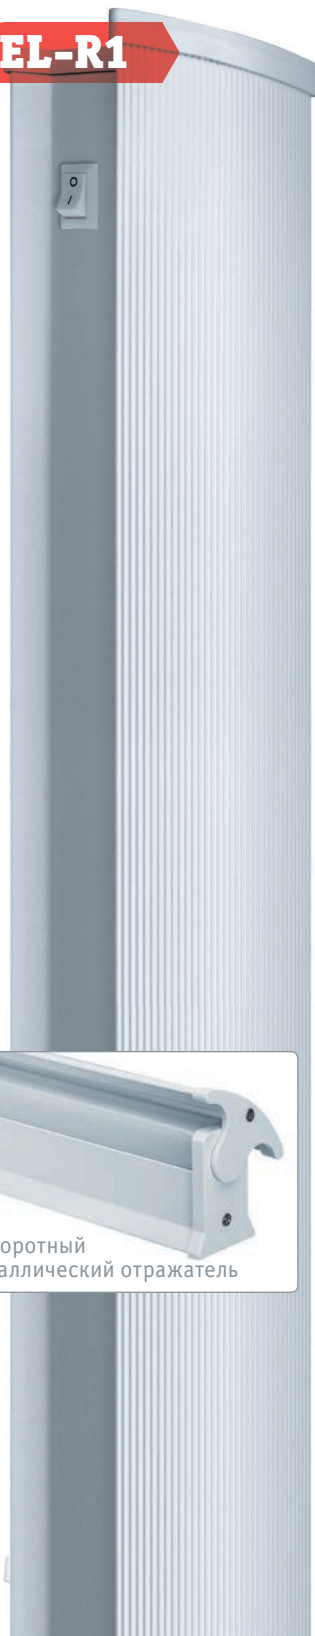

NEL-R1

Светодиодные светильники с поворотным отражателем Navigator серии NEL-R1 идеально подойдут для подсветки зеркал, картин и других предметов интерьера. Поворотный отражатель позволяет направлять световой поток и снижает слепимость для создания комфортного локального освещения.

- Поворотный металлический отражатель
- Металлический корпус
- Выключатель на корпусе
- Компактный размер
- Лаконичный дизайн
- Монтажный комплект

Код продукта	Мощность, Вт	Напряжение, В	Цветовая температура, К	Световой поток, лм	Размер l x b x h, мм	Кол-во штук в коробке	Штрихкод
NEL-R1-8-4K-LED-NC	8	176-264	4000	640	282 x 49 x 51	1/20	4680043 14269 9
NEL-R1-12-4K-LED-NC	12	176-264	4000	960	440 x 49 x 51	1/20	4680043 14270 5
NEL-R1-15-4K-LED-NC	15	176-264	4000	1200	582 x 49 x 51	1/20	4680043 14271 2