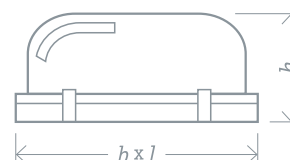

- Высокая эффективность более 80 лм/Вт
- Надежный драйвер с коэффициентом мощности более 0,7
- Литой ударопрочный алюминиевый корпус с увеличенной площадью рассеивания обеспечивает стабильность светового потока и увеличенный срок службы
- Матовый рассеиватель из поликарбоната
- Комфортный мягкий свет
- Антивандальное исполнение
- Удобный и простой монтаж изделия