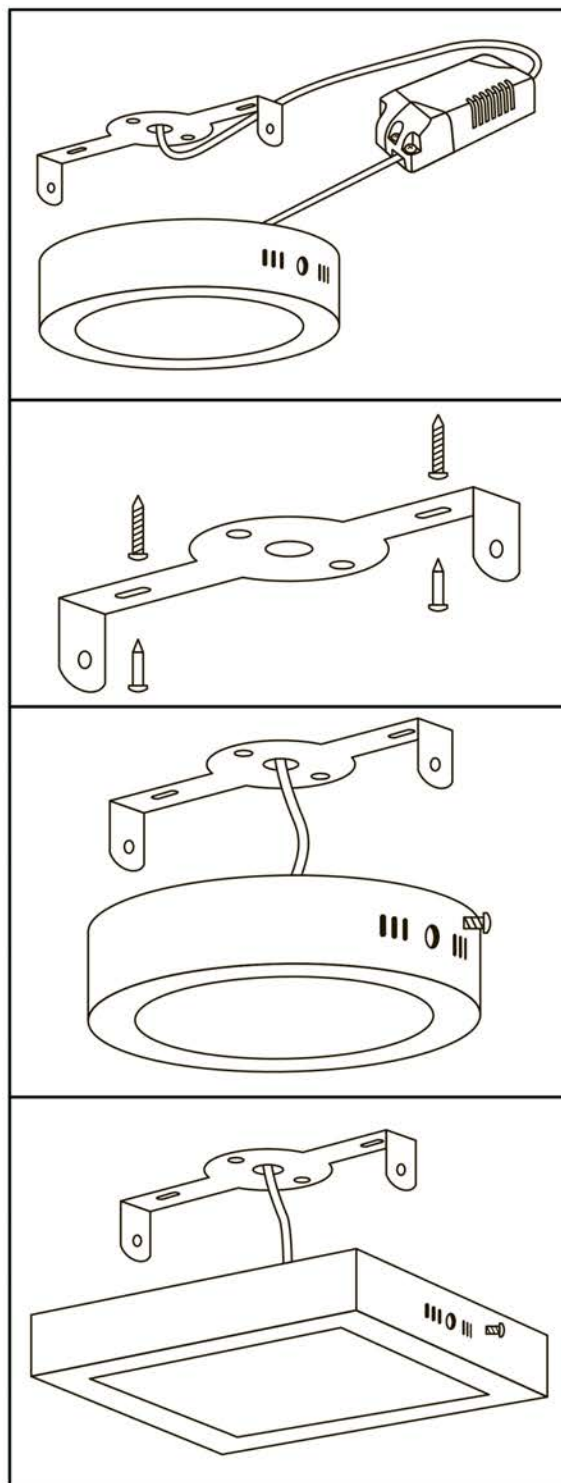

УТИЛИЗАЦИЯ

Не утилизировать с бытовыми отходами. О способах утилизации данного продукта узнавайте в местных органах власти.

ГАРАНТИЙНЫЕ ОБЯЗАТЕЛЬСТВА

36 месяцев с даты покупки светильника при условии соблюдения правил эксплуатации. Замена вышедшего из строя светильника осуществляется в точке продажи при наличии кассового чека и данного заполненного паспорта.

Дата производства нанесена на корпусе светильника в формате НММГГ, где первая буква обозначает код завода-изготовителя, ММ – месяц изготовления, ГГ – год.

ИНФОРМАЦИЯ ОБ ИЗГОТОВИТЕЛЕ

Сделано в Китае. Изготовитель: «XIAMEN NEECH OPTICAL ELECTRONIC TECHNOLOGY CO., LTD», Unit 8, 5th Floor, B Building, Xiamen International Shipping Center, №91, Xiangyu Road, Huli District, Xiamen, Fujian, China. «КСИАМЕН НЭКС ОПТИКАЛ ЭЛЕКТРОНИК ТЕХНОЛОДЖИ КО., ЛТД». Юнит 8, 5 Флор, Б Билдинг, Ксиамен Интернэйшнл Шиппинг Центр, № 91, Сяньгоу Роуд, Хьюли Дистрикт, Ксиамен, Фуджиан, Китай. Уполномоченная организация/импортер: ООО «БТЛ», 127055, Россия, г. Москва, ул. Новослободская, дом 36/1, строение 1, пом. I, комн. 1.

СЕРТИФИКАЦИЯ

Товар сертифицирован согласно действующим Техническим Регламентам Таможенного Союза. Информация о сертификации нанесена на индивидуальной упаковке.

Модель светильника	Дата изготовления (нанесена на корпусе)	Дата продажи	Штамп магазина

Производитель оставляет за собой право вносить в конструкцию изделия технические изменения и усовершенствования, не ухудшающие технические характеристики изделия.