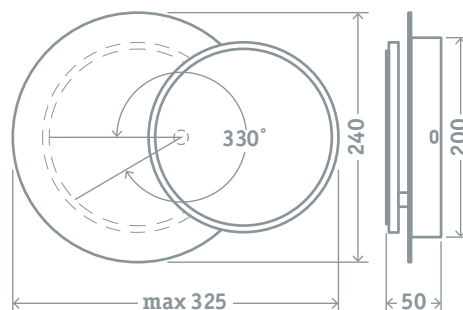

- Поворотный на 330 градусов рассеиватель позволяет создавать комфортное зональное освещение
- Матовый акрил создает мягкий рассеянный свет без пульсаций и слепящего эффекта
- Стильный металлический корпус идеально впишется в современный интерьер

Код продукта	Мощность, Вт	Цвет	Напряжение, В	Цветовая температура, К	Световой поток, лм	Размеры, мм	Кол-во шт. в транспортной коробке	Штрихкод
NLF-W-001-01	9	белый	160-264	3000	720	240x325x50	1/10	4680043 14095 4
NLF-W-001-02	9	черный	160-264	3000	720	240x325x50	1/10	4680043 14096 1