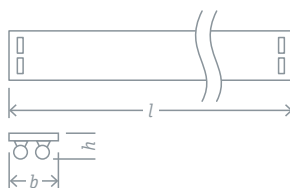

**DPO-05/05R**

Жесткое соединение светильников в линию с помощью муфты (входит в комплект)

DPO-05

DPO-05R\*

Светильники Navigator серии DPO-05/05R (аналог ЛПО) предназначены для использования со светодиодными лампами Т8. Прекрасно подходят для внутреннего освещения муниципальных, коммерческих и торговых помещений.

- Использование со светодиодными лампами Т8 сетевого напряжения 230 В (в комплект не входят)
- Возможность установки на несущую поверхность (монтажный набор в комплекте) и на подвес
- Возможность жесткого соединения светильников в линию (соединительная муфта в комплекте – для моделей 61 452 и 61 453)

\*Для светильника DPO-05R-1200-IP20-2xT8-G13 отражатель поставляется отдельно:

Код продукта	Цвет	Материал	Кол-во штук в коробке	Штрихкод
Отражатель для 61 453 DPO-05R	белый	металл	1/9	4650074 61445 8

Код продукта	Аналог	Напряжение, В	Патрон	Кол-во и длина ламп для установки, мм	Размеры $l \times b \times h$ , мм	Кол-во штук в коробке	Штрихкод
DPO-05-1200-IP20-2xT8-G13	ЛПО 2x36	220-240	G13	2 x 1200	1231 x 84 x 32	1/10	4650074 61452 6
DPO-05R-1200-IP20-2xT8-G13	ЛПО 2x36	220-240	G13	2 x 1200	1231 x 153 x 38**	1/9	4650074 61453 3
DPO-05-600-IP20-1xT8-G13	ЛПО 1x18	220-240	G13	1 x 600	61 x 32 x 15	1/50	4680043 14528 7
DPO-05-1200-IP20-1xT8-G13	ЛПО 1x36	220-240	G13	1 x 1200	1230 x 32,5 x 20	1/50	4680043 14529 4

\*\*Размер указан для светильника в сборе с отражателем.