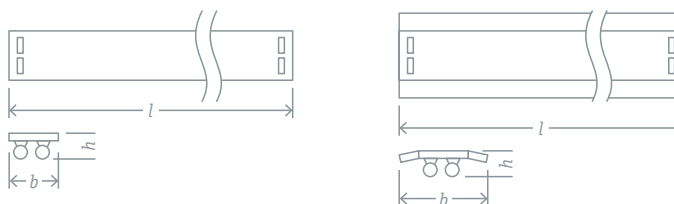

DPO-05/05R

Жесткое соединение светильников в линию с помощью муфты (входит в комплект)

DPO-05

DPO-05R*

Светильники Navigator серии DPO-05/05R (аналог ЛПО) предназначены для использования со светодиодными лампами Т8. Прекрасно подходят для внутреннего освещения муниципальных, коммерческих и торговых помещений.

- Использование со светодиодными лампами Т8 сетевого напряжения 230 В (в комплект не входят)
- Возможность установки на несущую поверхность (монтажный набор в комплекте) и на подвес
- Возможность жесткого соединения светильников в линию (соединительная муфта в комплекте – для моделей 61 452 и 61 453)

*Для светильника DPO-05R-1200-IP20-2xT8-G13 отражатель поставляется отдельно:

Код продукта	Цвет	Материал	Кол-во штук в коробке	Штрихкод
Отражатель для 61 453 DPO-05R	белый	металл	1/9	4650074 61445 8

Код продукта	Аналог	Напряжение, В	Патрон	Кол-во и длина ламп для установки, мм	Размеры $l \times b \times h$, мм	Кол-во штук в коробке	Штрихкод
DPO-05-1200-IP20-2xT8-G13	ЛПО 2x36	220-240	G13	2 x 1200	1231 x 84 x 32	1/10	4650074 61452 6
DPO-05R-1200-IP20-2xT8-G13	ЛПО 2x36	220-240	G13	2 x 1200	1231 x 153 x 38**	1/9	4650074 61453 3
DPO-05-600-IP20-1xT8-G13	ЛПО 1x18	220-240	G13	1 x 600	61 x 32 x 15	1/50	4680043 14528 7
DPO-05-1200-IP20-1xT8-G13	ЛПО 1x36	220-240	G13	1 x 1200	1230 x 32,5 x 20	1/50	4680043 14529 4

**Размер указан для светильника в сборе с отражателем.