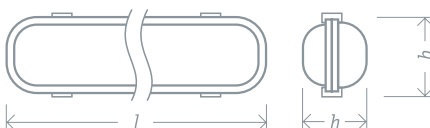

DSP-04S

Пылевлагозащищенные светодиодные светильники Navigator серии DSP-04S (аналог ЛСП) предназначены для использования со светодиодными лампами Т8. Прекрасно подходят для общего освещения технических, производственных и складских помещений с повышенной степенью влажности и запыленности.

- Корпус из ударопрочного полистирола
- Тонкий корпус
- Призматический рассеиватель
- Внутри корпуса светильника возможна реализация сквозной проводки
- Рекомендуется использовать со светодиодными лампами Navigator серии NLL-T8 сетевого напряжения 230 В (в комплект не входят)