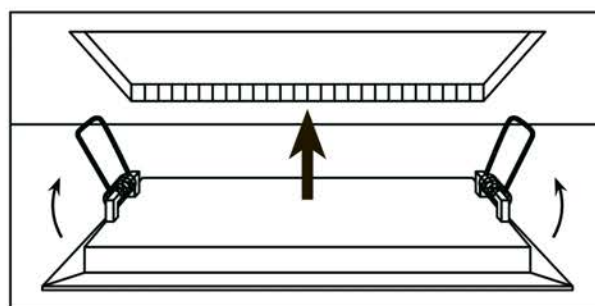

ХРАНЕНИЕ И ТРАНСПОРТИРОВКА

Хранить в упаковке производителя в помещениях с естественной вентиляцией при температуре от -25 до +50°C и относительной влажности не более 80%. Не допускать воздействия влаги.

Транспортировать в упаковке производителя любым видом транспорта при условии защиты от механических повреждений и непосредственного воздействия атмосферных осадков.