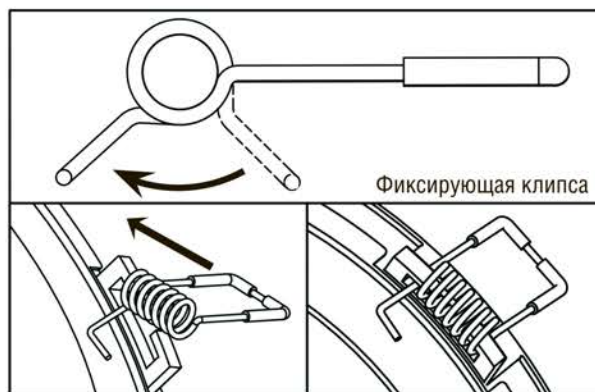

ПОДГОТОВКА СВЕТИЛЬНИКА К РАБОТЕ

- Наметьте место будущей установки светильника и прорежьте отверстие согласно диаметру врезного отверстия из спецификации.
- Установите фиксирующие клипсы как показано на рисунке.
- Обесточьте сетевой кабель (двужильный кабель с сечением от 0,5 до 1,0 мм², в комплект не входит). Подключите сетевой кабель к кабелю светильника.
- Установите светильник во врезное отверстие.