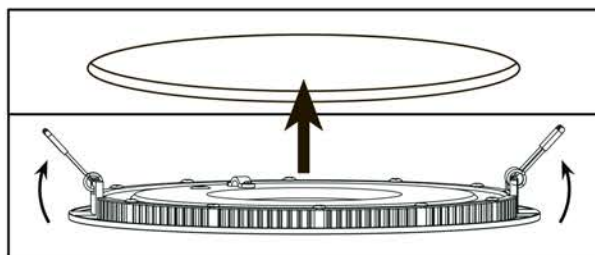

ХРАНЕНИЕ И ТРАНСПОРТИРОВКА

Хранить в упаковке производителя в помещениях с естественной вентиляцией при температуре от -25 до +50°C и относительной влажности не более 80%. Не допускать воздействия влаги. Транспортировать в упаковке производителя любым видом транспорта при условии защиты от механических повреждений и непосредственного воздействия атмосферных осадков.