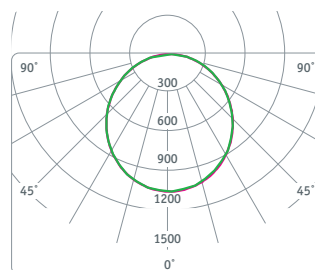

NLP-S4

Светодиодные панели Navigator серии NLP-S4 со степенью защиты IP54 предназначены для использования в чистых помещениях медицинского и промышленного назначения.

- **Надежный драйвер с высоким КПД** и коэффициентом мощности более 0,9, расположенный внутри светильника
- **Энергоэффективный аналог ЛВО 4 x 18**
- **Тип рассеивателя:** опал
- **Универсальный способ монтажа:** встраиваемый в подвесной потолок типа «армстронг» и накладной

NLP-OS4-36-4K-IP54

Код продукта	Мощность, Вт	Напряжение, В	Цветовая температура, К	Световой поток, лм	Кэфф. мощн., cos φ	Рассеиватель	Размер, l x b x h, мм	Кол-во штук в коробке	Штрихкод
NLP-OS4-36-4K-IP54	36	176-264	4000	3750	>0,9	опал	595 x 595 x 45	1	4650074 61292 8
NLP-OS4-36-6.5K-IP54	36	176-264	6500	3750	>0,9	опал	595 x 595 x 45	1	4650074 61293 5