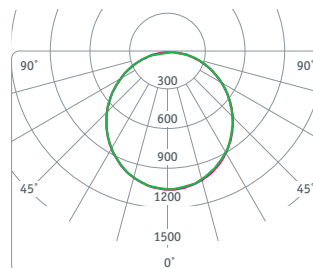

NLP-S4

Светодиодные панели Navigator серии **NLP-S4** со степенью защиты IP54 предназначены для использования в чистых помещениях медицинского и промышленного назначения.

- **Надежный драйвер с высоким КПД** и коэффициентом мощности более 0,9, расположенный внутри светильника
- **Энергоэффективный аналог ЛВО 4 x 18**
- **Тип рассеивателя:** опал
- **Универсальный способ монтажа:** встраиваемый в подвесной потолок типа «армстронг» и накладной

NLP-OS4-36-4K-IP54

Код продукта	Мощность, Вт	Напряжение, В	Цветовая температура, К	Световой поток, лм	Кэфф. мощн., cos φ	Рассеиватель	Размер, l x b x h, мм	Кол-во штук в коробке	Штрихкод
NLP-OS4-36-4K-IP54	36	176-264	4000	3750	>0,9	опал	595 x 595 x 45	1	4650074 61292 8
NLP-OS4-36-6.5K-IP54	36	176-264	6500	3750	>0,9	опал	595 x 595 x 45	1	4650074 61293 5