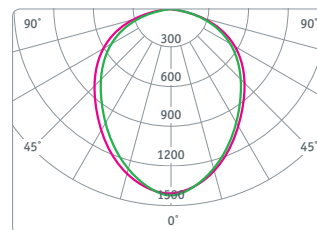

**NLP-S3**

Светодиодные панели Navigator серии NLP-S3 предназначены для использования в потолках Грильято и идеально подходят для освещения офисных, торговых и общественных помещений.

- Надежный драйвер с высоким КПД и коэффициентом мощности более 0,9, расположенный внутри светильника
- Энергоэффективный аналог ЛВО 4 x 18
- Различные типы рассеивателей: опал, призма, микропризма
- Способ монтажа – встраиваемый в потолок Грильято с подвесом к несущему потолку
- Защита от пыли и влаги IP40 по оптической части

NLP-OS3-36-4K

NLP-PS3-36-4K

NLP-MS3-36-4K

Код продукта	Мощность, Вт	Напряжение, В	Цветовая температура, К	Световой поток, лм	Кэфф. мощн., cos φ	Тип рассеивателя	Размер, l x b x h, мм	Кол-во штук в коробке	Штрихкод
NLP-OS3-36-4K	36	176-264	4000	3000	>0,9	опал	588 x 588 x 45	1	4650074 61286 7
NLP-OS3-36-6.5K	36	176-264	6500	3000	>0,9	опал	588 x 588 x 45	1	4650074 61287 4
NLP-PS3-36-4K	36	176-264	4000	3700	>0,9	призма	588 x 588 x 45	1	4650074 61288 1
NLP-PS3-36-6.5K	36	176-264	6500	3700	>0,9	призма	588 x 588 x 45	1	4650074 61289 8
NLP-MS3-36-4K	36	176-264	4000	3450	>0,9	микропризма	588 x 588 x 45	1	4650074 61290 4
NLP-MS3-36-6.5K	36	176-264	6500	3450	>0,9	микропризма	588 x 588 x 45	1	4650074 61291 1