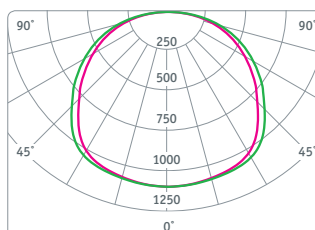

**NLP-S3**

Светодиодные панели Navigator серии NLP-S3 предназначены для использования в потолках Грильято и идеально подходят для освещения офисных, торговых и общественных помещений.

- Надежный драйвер с высоким КПД и коэффициентом мощности более 0,9, расположенный внутри светильника
- Энергоэффективный аналог ЛВО 4 x 18
- Различные типы рассеивателей: опал, призма, микропризма
- Способ монтажа – встраиваемый в потолок Грильято с подвесом к несущему потолку
- Защита от пыли и влаги IP40 по оптической части

NLP-OS3-36-4K

NLP-PS3-36-4K

NLP-MS3-36-4K

Код продукта	Мощность, Вт	Напряжение, В	Цветовая температура, К	Световой поток, лм	Кэфф. мощн., cos φ	Тип рассеивателя	Размер, l x b x h, мм	Кол-во штук в коробке	Штрихкод
NLP-OS3-36-4K	36	176-264	4000	3000	>0,9	опал	588 x 588 x 45	1	4650074 61286 7
NLP-OS3-36-6.5K	36	176-264	6500	3000	>0,9	опал	588 x 588 x 45	1	4650074 61287 4
NLP-PS3-36-4K	36	176-264	4000	3700	>0,9	призма	588 x 588 x 45	1	4650074 61288 1
NLP-PS3-36-6.5K	36	176-264	6500	3700	>0,9	призма	588 x 588 x 45	1	4650074 61289 8
NLP-MS3-36-4K	36	176-264	4000	3450	>0,9	микропризма	588 x 588 x 45	1	4650074 61290 4
NLP-MS3-36-6.5K	36	176-264	6500	3450	>0,9	микропризма	588 x 588 x 45	1	4650074 61291 1