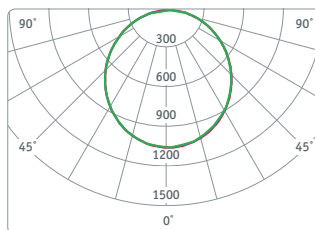

**NLP-S3**

Светодиодные панели Navigator серии NLP-S3 предназначены для использования в потолках Грильято и идеально подходят для освещения офисных, торговых и общественных помещений.

- Надежный драйвер с высоким КПД и коэффициентом мощности более 0,9, расположенный внутри светильника
- Энергоэффективный аналог ЛВО 4 x 18
- Различные типы рассеивателей: опал, призма, микропризма
- Способ монтажа – встраиваемый в потолок Грильято с подвесом к несущему потолку
- Защита от пыли и влаги IP40 по оптической части

NLP-OS3-36-4K

NLP-PS3-36-4K

NLP-MS3-36-4K

Код продукта	Мощность, Вт	Напряжение, В	Цветовая температура, К	Световой поток, лм	Кэфф. мощн., cos φ	Тип рассеивателя	Размер, l x b x h, мм	Кол-во штук в коробке	Штрихкод
NLP-OS3-36-4K	36	176-264	4000	3000	>0,9	опал	588 x 588 x 45	1	4650074 61286 7
NLP-OS3-36-6.5K	36	176-264	6500	3000	>0,9	опал	588 x 588 x 45	1	4650074 61287 4
NLP-PS3-36-4K	36	176-264	4000	3700	>0,9	призма	588 x 588 x 45	1	4650074 61288 1
NLP-PS3-36-6.5K	36	176-264	6500	3700	>0,9	призма	588 x 588 x 45	1	4650074 61289 8
NLP-MS3-36-4K	36	176-264	4000	3450	>0,9	микропризма	588 x 588 x 45	1	4650074 61290 4
NLP-MS3-36-6.5K	36	176-264	6500	3450	>0,9	микропризма	588 x 588 x 45	1	4650074 61291 1