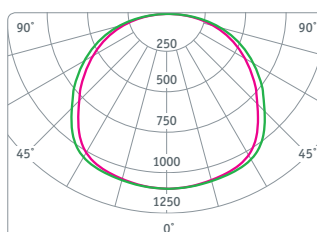

NLP-S3

Светодиодные панели Navigator серии NLP-S3 предназначены для использования в потолках Грильято и идеально подходят для освещения офисных, торговых и общественных помещений.

- Надежный драйвер с высоким КПД и коэффициентом мощности более 0,9, расположенный внутри светильника
- Энергоэффективный аналог ЛВО 4 x 18
- Различные типы рассеивателей: опал, призма, микропризма
- Способ монтажа – встраиваемый в потолок Грильято с подвесом к несущему потолку
- Защита от пыли и влаги IP40 по оптической части

NLP-OS3-36-4K

NLP-PS3-36-4K

NLP-MS3-36-4K

Код продукта	Мощность, Вт	Напряжение, В	Цветовая температура, К	Световой поток, лм	Кэфф. мощн., cos φ	Тип рассеивателя	Размер, l x b x h, мм	Кол-во штук в коробке	Штрихкод
NLP-OS3-36-4K	36	176-264	4000	3000	>0,9	опал	588 x 588 x 45	1	4650074 61286 7
NLP-OS3-36-6.5K	36	176-264	6500	3000	>0,9	опал	588 x 588 x 45	1	4650074 61287 4
NLP-PS3-36-4K	36	176-264	4000	3700	>0,9	призма	588 x 588 x 45	1	4650074 61288 1
NLP-PS3-36-6.5K	36	176-264	6500	3700	>0,9	призма	588 x 588 x 45	1	4650074 61289 8
NLP-MS3-36-4K	36	176-264	4000	3450	>0,9	микропризма	588 x 588 x 45	1	4650074 61290 4
NLP-MS3-36-6.5K	36	176-264	6500	3450	>0,9	микропризма	588 x 588 x 45	1	4650074 61291 1