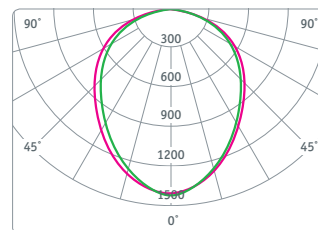

**NLP-S3**

Светодиодные панели Navigator серии NLP-S3 предназначены для использования в потолках Грильято и идеально подходят для освещения офисных, торговых и общественных помещений.

- Надежный драйвер с высоким КПД и коэффициентом мощности более 0,9, расположенный внутри светильника
- Энергоэффективный аналог ЛВО 4 x 18
- Различные типы рассеивателей: опал, призма, микропризма
- Способ монтажа – встраиваемый в потолок Грильято с подвесом к несущему потолку
- Защита от пыли и влаги IP40 по оптической части

NLP-OS3-36-4K

NLP-PS3-36-4K

NLP-MS3-36-4K

Код продукта	Мощность, Вт	Напряжение, В	Цветовая температура, К	Световой поток, лм	Кэфф. мощн., cos φ	Тип рассеивателя	Размер, l x b x h, мм	Кол-во штук в коробке	Штрихкод
NLP-OS3-36-4K	36	176-264	4000	3000	>0,9	опал	588 x 588 x 45	1	4650074 61286 7
NLP-OS3-36-6.5K	36	176-264	6500	3000	>0,9	опал	588 x 588 x 45	1	4650074 61287 4
NLP-PS3-36-4K	36	176-264	4000	3700	>0,9	призма	588 x 588 x 45	1	4650074 61288 1
NLP-PS3-36-6.5K	36	176-264	6500	3700	>0,9	призма	588 x 588 x 45	1	4650074 61289 8
NLP-MS3-36-4K	36	176-264	4000	3450	>0,9	микропризма	588 x 588 x 45	1	4650074 61290 4
NLP-MS3-36-6.5K	36	176-264	6500	3450	>0,9	микропризма	588 x 588 x 45	1	4650074 61291 1