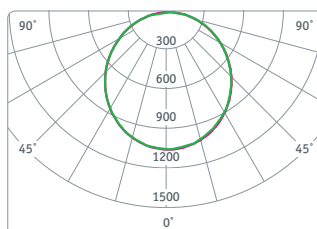

NLP-S3

Светодиодные панели Navigator серии NLP-S3 предназначены для использования в потолках Грильято и идеально подходят для освещения офисных, торговых и общественных помещений.

- Надежный драйвер с высоким КПД и коэффициентом мощности более 0,9, расположенный внутри светильника
- Энергоэффективный аналог ЛВО 4 x 18
- Различные типы рассеивателей: опал, призма, микропризма
- Способ монтажа – встраиваемый в потолок Грильято с подвесом к несущему потолку
- Защита от пыли и влаги IP40 по оптической части

NLP-OS3-36-4K

NLP-PS3-36-4K

NLP-MS3-36-4K

Код продукта	Мощность, Вт	Напряжение, В	Цветовая температура, К	Световой поток, лм	Кэфф. мощн., cos φ	Тип рассеивателя	Размер, l x b x h, мм	Кол-во штук в коробке	Штрихкод
NLP-OS3-36-4K	36	176-264	4000	3000	>0,9	опал	588 x 588 x 45	1	4650074 61286 7
NLP-OS3-36-6.5K	36	176-264	6500	3000	>0,9	опал	588 x 588 x 45	1	4650074 61287 4
NLP-PS3-36-4K	36	176-264	4000	3700	>0,9	призма	588 x 588 x 45	1	4650074 61288 1
NLP-PS3-36-6.5K	36	176-264	6500	3700	>0,9	призма	588 x 588 x 45	1	4650074 61289 8
NLP-MS3-36-4K	36	176-264	4000	3450	>0,9	микропризма	588 x 588 x 45	1	4650074 61290 4
NLP-MS3-36-6.5K	36	176-264	6500	3450	>0,9	микропризма	588 x 588 x 45	1	4650074 61291 1