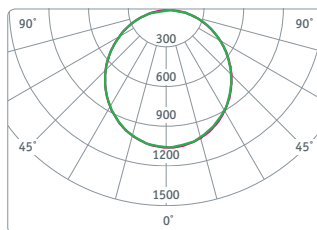

**NLP-S3**

Светодиодные панели Navigator серии NLP-S3 предназначены для использования в потолках Грильято и идеально подходят для освещения офисных, торговых и общественных помещений.

- Надежный драйвер с высоким КПД и коэффициентом мощности более 0,9, расположенный внутри светильника
- Энергоэффективный аналог ЛВО 4 x 18
- Различные типы рассеивателей: опал, призма, микропризма
- Способ монтажа – встраиваемый в потолок Грильято с подвесом к несущему потолку
- Защита от пыли и влаги IP40 по оптической части

NLP-OS3-36-4K

NLP-PS3-36-4K

NLP-MS3-36-4K

Код продукта	Мощность, Вт	Напряжение, В	Цветовая температура, К	Световой поток, лм	Кэфф. мощн., cos φ	Тип рассеивателя	Размер, l x b x h, мм	Кол-во штук в коробке	Штрихкод
NLP-OS3-36-4K	36	176-264	4000	3000	>0,9	опал	588 x 588 x 45	1	4650074 61286 7
NLP-OS3-36-6.5K	36	176-264	6500	3000	>0,9	опал	588 x 588 x 45	1	4650074 61287 4
NLP-PS3-36-4K	36	176-264	4000	3700	>0,9	призма	588 x 588 x 45	1	4650074 61288 1
NLP-PS3-36-6.5K	36	176-264	6500	3700	>0,9	призма	588 x 588 x 45	1	4650074 61289 8
NLP-MS3-36-4K	36	176-264	4000	3450	>0,9	микропризма	588 x 588 x 45	1	4650074 61290 4
NLP-MS3-36-6.5K	36	176-264	6500	3450	>0,9	микропризма	588 x 588 x 45	1	4650074 61291 1