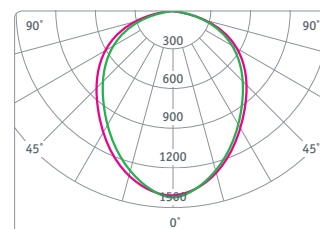

NLP-S3

Светодиодные панели Navigator серии NLP-S3 предназначены для использования в потолках Грильято и идеально подходят для освещения офисных, торговых и общественных помещений.

- Надежный драйвер с высоким КПД и коэффициентом мощности более 0,9, расположенный внутри светильника
- Энергоэффективный аналог ЛВО 4 x 18
- Различные типы рассеивателей: опал, призма, микропризма
- Способ монтажа – встраиваемый в потолок Грильято с подвесом к несущему потолку
- Защита от пыли и влаги IP40 по оптической части

NLP-OS3-36-4K

NLP-PS3-36-4K

NLP-MS3-36-4K

Код продукта	Мощность, Вт	Напряжение, В	Цветовая температура, К	Световой поток, лм	Кэфф. мощн., cos φ	Тип рассеивателя	Размер, l x b x h, мм	Кол-во штук в коробке	Штрихкод
NLP-OS3-36-4K	36	176-264	4000	3000	>0,9	опал	588 x 588 x 45	1	4650074 61286 7
NLP-OS3-36-6.5K	36	176-264	6500	3000	>0,9	опал	588 x 588 x 45	1	4650074 61287 4
NLP-PS3-36-4K	36	176-264	4000	3700	>0,9	призма	588 x 588 x 45	1	4650074 61288 1
NLP-PS3-36-6.5K	36	176-264	6500	3700	>0,9	призма	588 x 588 x 45	1	4650074 61289 8
NLP-MS3-36-4K	36	176-264	4000	3450	>0,9	микропризма	588 x 588 x 45	1	4650074 61290 4
NLP-MS3-36-6.5K	36	176-264	6500	3450	>0,9	микропризма	588 x 588 x 45	1	4650074 61291 1