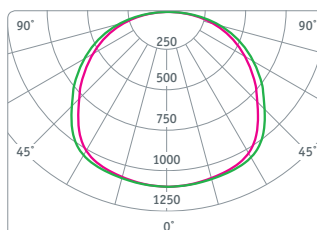

**NLP-S3**

Светодиодные панели Navigator серии NLP-S3 предназначены для использования в потолках Грильято и идеально подходят для освещения офисных, торговых и общественных помещений.

- Надежный драйвер с высоким КПД и коэффициентом мощности более 0,9, расположенный внутри светильника
- Энергоэффективный аналог ЛВО 4 x 18
- Различные типы рассеивателей: опал, призма, микропризма
- Способ монтажа – встраиваемый в потолок Грильято с подвесом к несущему потолку
- Защита от пыли и влаги IP40 по оптической части

NLP-OS3-36-4K

NLP-PS3-36-4K

NLP-MS3-36-4K

Код продукта	Мощность, Вт	Напряжение, В	Цветовая температура, К	Световой поток, лм	Кэфф. мощн., cos φ	Тип рассеивателя	Размер, l x b x h, мм	Кол-во штук в коробке	Штрихкод
NLP-OS3-36-4K	36	176-264	4000	3000	>0,9	опал	588 x 588 x 45	1	4650074 61286 7
NLP-OS3-36-6.5K	36	176-264	6500	3000	>0,9	опал	588 x 588 x 45	1	4650074 61287 4
NLP-PS3-36-4K	36	176-264	4000	3700	>0,9	призма	588 x 588 x 45	1	4650074 61288 1
NLP-PS3-36-6.5K	36	176-264	6500	3700	>0,9	призма	588 x 588 x 45	1	4650074 61289 8
NLP-MS3-36-4K	36	176-264	4000	3450	>0,9	микропризма	588 x 588 x 45	1	4650074 61290 4
NLP-MS3-36-6.5K	36	176-264	6500	3450	>0,9	микропризма	588 x 588 x 45	1	4650074 61291 1