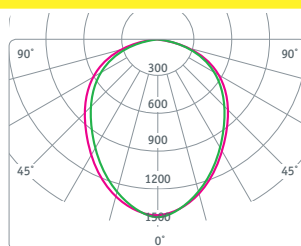

NLP-PR3-36-4K

Код продукта	Мощность, Вт	Напряжение, В	Цветовая температура, К	Световой поток, лм	Кэфф. мощн., cos φ	Тип рассеивателя	Размер, l x b x h, мм	Кол-во штук в коробке	Штрихкод
NLP-OR3-36-4K	36	176-264	4000	3100	>0,9	опал	1200 x 180 x 45	1	4680043 14211 8
NLP-OR3-36-6.5K	36	176-264	6500	3100	>0,9	опал	1200 x 180 x 45	1	4680043 14212 5
NLP-PR3-36-4K	36	176-264	4000	3700	>0,9	призма	1200 x 180 x 45	1	4650074 61294 2
NLP-PR3-36-6.5K	36	176-264	6500	3700	>0,9	призма	1200 x 180 x 45	1	4650074 61295 9
NLP-MR3-36-4K	36	176-264	4000	3450	>0,9	микропризма	1200 x 180 x 45	1	4650074 61296 6
NLP-MR3-36-6.5K	36	176-264	6500	3450	>0,9	микропризма	1200 x 180 x 45	1	4650074 61297 3