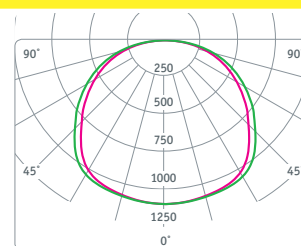

NLP-R3

Светодиодные панели Navigator серии NLP-R3 предназначены для использования в офисных, торговых, общественных, промышленных и складских помещениях.

- Надежный драйвер с высоким КПД и коэффициентом мощности более 0,9, расположенный внутри светильника
- Энергоэффективный аналог ЛПО 2x36
- Различные типы рассеивателей: призма, микропризма, опал
- Универсальный способ монтажа: накладной, подвесной
- Защита от пыли и влаги IP40 по оптической части

NLP-PR3-36-4K

Код продукта	Мощность, Вт	Напряжение, В	Цветовая температура, К	Световой поток, лм	Кэфф. мощн., cos φ	Тип рассеивателя	Размер, l x b x h, мм	Кол-во штук в коробке	Штрихкод
NLP-OR3-36-4K	36	176-264	4000	3100	>0,9	опал	1200 x 180 x 45	1	4680043 14211 8
NLP-OR3-36-6.5K	36	176-264	6500	3100	>0,9	опал	1200 x 180 x 45	1	4680043 14212 5
NLP-PR3-36-4K	36	176-264	4000	3700	>0,9	призма	1200 x 180 x 45	1	4650074 61294 2
NLP-PR3-36-6.5K	36	176-264	6500	3700	>0,9	призма	1200 x 180 x 45	1	4650074 61295 9
NLP-MR3-36-4K	36	176-264	4000	3450	>0,9	микропризма	1200 x 180 x 45	1	4650074 61296 6
NLP-MR3-36-6.5K	36	176-264	6500	3450	>0,9	микропризма	1200 x 180 x 45	1	4650074 61297 3