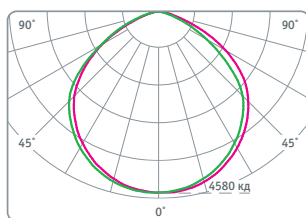

NHB-P4-100-6.5K-120D-LED

NHB-P4-150-6.5K-120D-LED

NHB-P4-200-6.5K-120D-LED

Код продукта	Мощность, Вт	Напряжение, В	Цветовая температура, К	Световой поток, лм	Угол светового потока	Кэф. мощн., cos φ	Вес, г	Размер, мм	Кол-во штук в упаковке	Штрихкод
NHB-P4-100-6.5K-120D-LED	100	176–264	6500	12000	120°	>0,9	1380	Ø230x88	6	4680043 14434 1
NHB-P4-150-6.5K-120D-LED	150	176–264	6500	18750	120°	>0,9	1930	Ø325x91	4	4680043 14435 8
NHB-P4-200-6.5K-120D-LED	200	176–264	6500	25000	120°	>0,9	2490	Ø360x91	4	4680043 14436 5