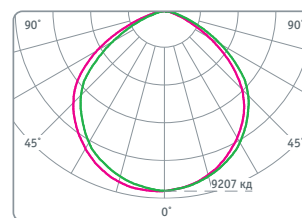

NHB-P4-100-6.5K-120D-LED

NHB-P4-150-6.5K-120D-LED

NHB-P4-200-6.5K-120D-LED

Код продукта	Мощность, Вт	Напряжение, В	Цветовая температура, К	Световой поток, лм	Угол светового потока	Кэф. мощн., cos φ	Вес, г	Размер, мм	Кол-во штук в упаковке	Штрихкод
NHB-P4-100-6.5K-120D-LED	100	176–264	6500	12000	120°	>0,9	1380	Ø230x88	6	4680043 14434 1
NHB-P4-150-6.5K-120D-LED	150	176–264	6500	18750	120°	>0,9	1930	Ø325x91	4	4680043 14435 8
NHB-P4-200-6.5K-120D-LED	200	176–264	6500	25000	120°	>0,9	2490	Ø360x91	4	4680043 14436 5