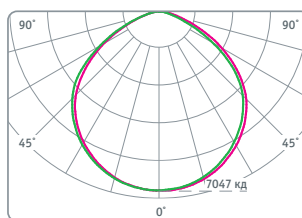

NHB-P4-100-6.5K-120D-LED

NHB-P4-150-6.5K-120D-LED

NHB-P4-200-6.5K-120D-LED

Код продукта	Мощность, Вт	Напряжение, В	Цветовая температура, К	Световой поток, лм	Угол светового потока	Кэф. мощн., cos φ	Вес, г	Размер, мм	Кол-во штук в упаковке	Штрихкод
NHB-P4-100-6.5K-120D-LED	100	176–264	6500	12000	120°	>0,9	1380	Ø230x88	6	4680043 14434 1
NHB-P4-150-6.5K-120D-LED	150	176–264	6500	18750	120°	>0,9	1930	Ø325x91	4	4680043 14435 8
NHB-P4-200-6.5K-120D-LED	200	176–264	6500	25000	120°	>0,9	2490	Ø360x91	4	4680043 14436 5