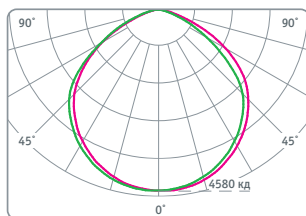

NHB-P4-100-6.5K-120D-LED