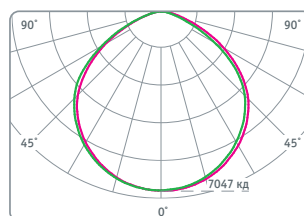

NHB-P4-100-6.5K-120D-LED

NHB-P4-150-6.5K-120D-LED

NHB-P4-200-6.5K-120D-LED

Код продукта	Мощность, Вт	Напряжение, В	Цветовая температура, К	Световой поток, лм	Угол светового потока	Кэф. мощн., cos φ	Вес, г	Размер, мм	Кол-во штук в упаковке	Штрихкод
NHB-P4-100-6.5K-120D-LED	100	176–264	6500	12000	120°	>0,9	1380	Ø230x88	6	4680043 14434 1
NHB-P4-150-6.5K-120D-LED	150	176–264	6500	18750	120°	>0,9	1930	Ø325x91	4	4680043 14435 8
NHB-P4-200-6.5K-120D-LED	200	176–264	6500	25000	120°	>0,9	2490	Ø360x91	4	4680043 14436 5