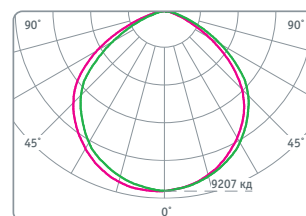

NHB-P4-100-6.5K-120D-LED

NHB-P4-150-6.5K-120D-LED

NHB-P4-200-6.5K-120D-LED

Код продукта	Мощность, Вт	Напряжение, В	Цветовая температура, К	Световой поток, лм	Угол светового потока	Кэф. мощн., cos φ	Вес, г	Размер, мм	Кол-во штук в упаковке	Штрихкод
NHB-P4-100-6.5K-120D-LED	100	176–264	6500	12000	120°	>0,9	1380	Ø230x88	6	4680043 14434 1
NHB-P4-150-6.5K-120D-LED	150	176–264	6500	18750	120°	>0,9	1930	Ø325x91	4	4680043 14435 8
NHB-P4-200-6.5K-120D-LED	200	176–264	6500	25000	120°	>0,9	2490	Ø360x91	4	4680043 14436 5