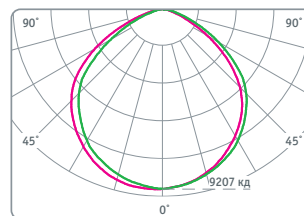

NHB-P4-150-6.5K-120D-LED

NHB-P4-200-6.5K-120D-LED

Код продукта	Мощность, Вт	Напряжение, В	Цветовая температура, К	Световой поток, лм	Угол светового потока	Кэф. мощн., cos φ	Вес, г	Размер, мм	Кол-во штук в упаковке	Штрихкод
NHB-P4-100-6.5K-120D-LED	100	176–264	6500	12000	120°	>0,9	1380	Ø230x88	6	4680043 14434 1
NHB-P4-150-6.5K-120D-LED	150	176–264	6500	18750	120°	>0,9	1930	Ø325x91	4	4680043 14435 8
NHB-P4-200-6.5K-120D-LED	200	176–264	6500	25000	120°	>0,9	2490	Ø360x91	4	4680043 14436 5