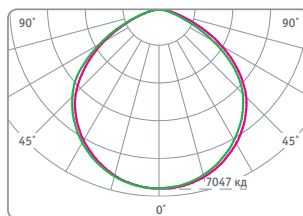

NHB-P4-150-6.5K-120D-LED

NHB-P4-200-6.5K-120D-LED

Код продукта	Мощность, Вт	Напряжение, В	Цветовая температура, К	Световой поток, лм	Угол светового потока	Кэф. мощн., cos φ	Вес, г	Размер, мм	Кол-во штук в упаковке	Штрихкод
NHB-P4-100-6.5K-120D-LED	100	176–264	6500	12000	120°	>0,9	1380	Ø230x88	6	4680043 14434 1
NHB-P4-150-6.5K-120D-LED	150	176–264	6500	18750	120°	>0,9	1930	Ø325x91	4	4680043 14435 8
NHB-P4-200-6.5K-120D-LED	200	176–264	6500	25000	120°	>0,9	2490	Ø360x91	4	4680043 14436 5