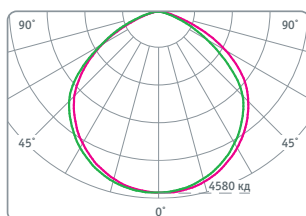

NHB-P4-100-6.5K-120D-LED

NHB-P4-150-6.5K-120D-LED

NHB-P4-200-6.5K-120D-LED

Код продукта	Мощность, Вт	Напряжение, В	Цветовая температура, К	Световой поток, лм	Угол светового потока	Кэф. мощн., cos φ	Вес, г	Размер, мм	Кол-во штук в упаковке	Штрихкод
NHB-P4-100-6.5K-120D-LED	100	176–264	6500	12000	120°	>0,9	1380	Ø230x88	6	4680043 14434 1
NHB-P4-150-6.5K-120D-LED	150	176–264	6500	18750	120°	>0,9	1930	Ø325x91	4	4680043 14435 8
NHB-P4-200-6.5K-120D-LED	200	176–264	6500	25000	120°	>0,9	2490	Ø360x91	4	4680043 14436 5