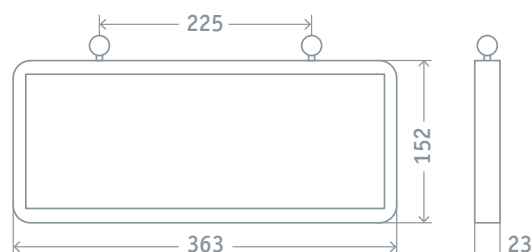

NEF-04

Светодиодные аварийно-эвакуационные светильники Navigator серии NEF-04 предназначены для аварийно-сигнального обозначения путей эвакуации и выходов в жилых, административно-общественных и производственных помещениях.