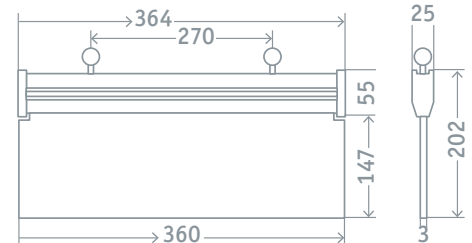

Светодиодные аварийно-эвакуационные светильники Navigator серии NEF предназначены для аварийно-сигнального обозначения путей эвакуации и выходов в жилых, административно-общественных и производственных помещениях.

Код продукта	Тип светильника	Мощность, Вт	Напряжение, В	Световой поток, лм	Время автономной работы, мин	Аккумулятор	Размер, мм	Кол-во шт. в коробке	Штрихкод
NEF-05	односторонний ВЫХОД	3	176–264	80	90	Ni-Cd 500 мАч	364 x 25 x 202	1/20	4650074 61507 3
NEF-06	двусторонний НАПРАВЛЕНИЕ ДВИЖЕНИЯ	3	176–264	80	90	Ni-Cd 500 мАч	364 x 25 x 202	1/20	4650074 61508 0