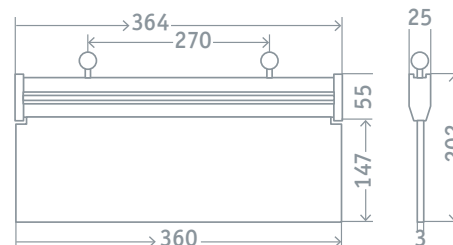

Светодиодные аварийно-эвакуационные светильники Navigator серии NEF предназначены для аварийно-сигнального обозначения путей эвакуации и выходов в жилых, административно-общественных и производственных помещениях.

Код продукта	Тип светильника	Мощность, Вт	Напряжение, В	Световой поток, лм	Время автономной работы, мин	Аккумулятор	Размер, мм	Кол-во шт. в коробке	Штрихкод
NEF-05	односторонний ВЫХОД	3	176–264	80	90	Ni-Cd 500 мАч	364 x 25 x 202	1/20	4650074 61507 3
NEF-06	двусторонний НАПРАВЛЕНИЕ ДВИЖЕНИЯ	3	176–264	80	90	Ni-Cd 500 мАч	364 x 25 x 202	1/20	4650074 61508 0