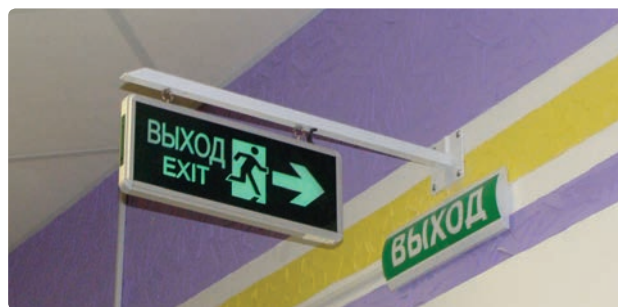

NEF

Светодиодные аварийно-эвакуационные светильники Navigator серии NEF предназначены для аварийно-сигнального обозначения путей эвакуации и выходов в жилых, административно-общественных и производственных помещениях.

- Никель-кадмиевый аккумулятор
- Время автономной работы 90 минут
- Алюминиевый корпус
- Накладной или подвесной способ установки

Код продукта	Тип светильника	Исполнение	Мощность, Вт	Напряжение, В	Световой поток, лм	Время автономной работы, мин	Аккумулятор	Размер, мм	Штрихкод
NEF-01	ВЫХОД	односторонний	3	190-260	40	90	Ni-Cd 300 мАч	363 x 152 x 23	4670004 71355 6
NEF-02	ЗАПАСНЫЙ ВЫХОД	односторонний	3	190-260	40	90	Ni-Cd 300 мАч	363 x 152 x 23	4670004 71356 3
NEF-03	НАПРАВЛЕНИЕ ДВИЖЕНИЯ	двухсторонний	3	190-260	40	90	Ni-Cd 300 мАч	363 x 152 x 23	4670004 71357 0