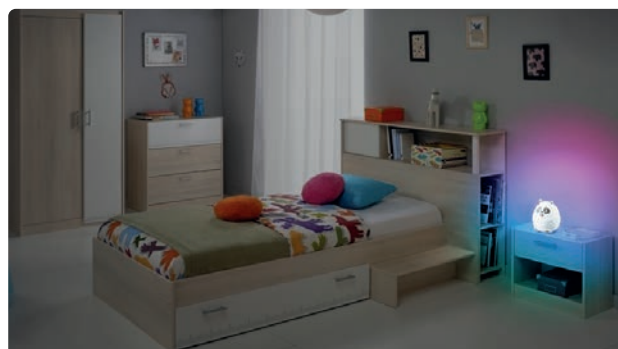

NNL-SW

Светодиодный светильник-ночник с аккумулятором Navigator серии NNL-SW излучает мягкий рассеянный свет и создает приятную атмосферу для хорошего глубокого сна. Компактные размеры позволяют брать ночник в путешествия или использовать в качестве портативного источника света.

- Комфортное освещение для детского сна
- 5 режимов свечения: теплый белый, красный, зеленый, синий, разноцветное сияние
- Переключение цветов легким похлопыванием по корпусу ночника
- Корпус из гипоаллергенного силикона не вызывает раздражения и аллергии, не поддерживает горение
- При смятии возвращается к исходной форме
- Литий-ионный аккумулятор 1200 мА·ч обеспечивает до 15 часов автономной работы
- USB-кабель для зарядки в комплекте