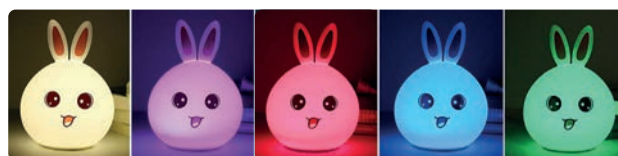

NNL-SW

Светодиодный светильник-ночник с аккумулятором Navigator серии NNL-SW излучает мягкий рассеянный свет и создает приятную атмосферу для хорошего глубокого сна. Компактные размеры позволяют брать ночник в путешествия или использовать в качестве портативного источника света.

- Комфортное освещение для детского сна
- 5 режимов свечения: теплый белый, красный, зеленый, синий, разноцветное сияние
- Переключение цветов легким похлопыванием по корпусу ночника
- Корпус из гипоаллергенного силикона не вызывает раздражения и аллергии, не поддерживает горение
- При смятии возвращается к исходной форме
- Литий-ионный аккумулятор 1200 мА·ч обеспечивает до 15 часов автономной работы
- USB-кабель для зарядки в комплекте

Код продукта	Форма	Аккумулятор	Тип источника света	Материал корпуса	Размер, мм	Кол-во шт. в коробке	Штрихкод
NNL-SW06-WH	зайчик	Li-Ion 3,7 В 1200 мА·ч	7 LED, 1 Вт	гипоаллергенный силикон/АБС-пластик	120 x 110 x 160	1/30/60	4680043 14324 5
NNL-SW07-WH	котик	Li-Ion 3,7 В 1200 мА·ч	7 LED, 1 Вт	гипоаллергенный силикон/АБС-пластик	170 x 110 x 100	1/30/60	4680043 14325 2
NNL-SW08-WH	панда	Li-Ion 3,7 В 1200 мА·ч	7 LED, 1 Вт	гипоаллергенный силикон/АБС-пластик	110 x 110 x 90	1/30/60	4680043 14326 9