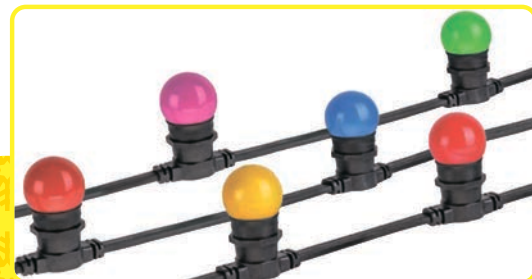

## Гирлянда «Белт Лайт»

**Пылевлагозащищенная гирлянда для ламп с цоколем E27.**  
Для декоративного освещения уличных площадей, парков, стадионов, мостов, фасадов зданий, витрин магазинов и новогодних елок.

Параллельная схема соединения ламп: при перегорании одной из ламп питание остальных ламп не прерывается.

Общие характеристики	
Мощность	3680 Вт
Расстояние между патронами	40 см
Кратность резки	отсутствует
Режим свечения	постоянное свечение
Тип провода	чёрный каучук
Материал контактов	латунь
Сечение проводников	2 x 1,5 мм <sup>2</sup>
Напряжение/частота	230 В/50 Гц
Номинальный ток	16 А
Степень защиты	IP65*
Температура эксплуатации	-50...+60 °С

\*Уплотнительные кольца на патронах E27 обеспечивают степень защиты от пыли и влаги IP65 при вкрученной лампе с цоколем E27 и колбой диаметром 45 мм. Лампы в комплект не входят, приобретаются отдельно.

## Декоративные «3D» лампы

**Декоративные лампы с многослойным нанесением внутри стеклянной колбы** создают эффект объемного разноцветного фейерверка. Модель NLL-3DRGB имеет встроенный контроллер, который создает динамическую световую сцену.