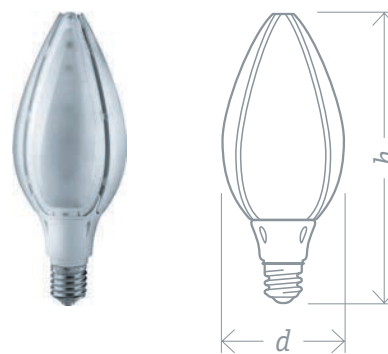

NLL-0

Navigator серии NLL-0 – светодиодные энергосберегающие лампы общего освещения. Колба лампы эллипсоидная, матовая. Лампа NLL-0 обеспечивает высокий световой поток при малых габаритных размерах и может использоваться для замены высокоомощных компактных люминесцентных ламп и стандартных ламп высокого давления ДРЛ.

Ra индекс цветопередачи >82	 угол светового потока 360°	 диапазон рабочих температур -40 +40 °C	 срок службы 40 000 часов	 гарантия 24 месяца
--	--	--	--	----------------------------------

- Планарные светодиоды Epistar (Тайвань)
- Высокая эффективность до 90 лм/Вт
- Надежный драйвер
- Широкий диапазон рабочих напряжений от 176 до 264 В
- Алюминиевый радиатор способствует увеличению срока службы лампы

Код продукта	Мощность, Вт	Напряжение, В	Цветовая температура, К	Световой поток, лм	Угол рассеивания, град.	Тип цоколя	Размер, d x h, мм	Кол-во штук в коробке	Штрихкод
NLL-0120-75-230-840-E40	75	176-264	4000	6600	360	E40	121*312	1/12	4650074 61285 0